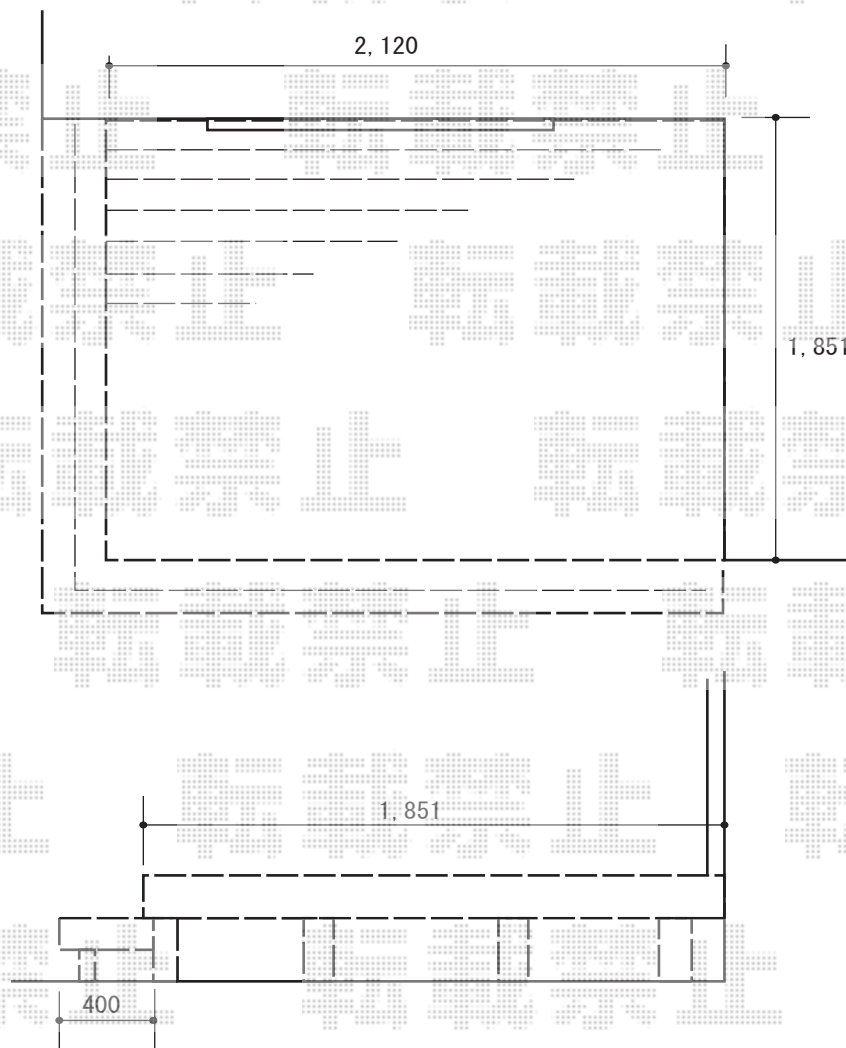

ウッドデッキ 施工概略図

YKK AP リウッドデッキ 200
間口= 1.0間(1,851mm)
出幅= 7尺(2,120mm)
色： ウォームグレイ
床板： 横貼り
幕板： 標準幕板
束柱： Tタイプ(400~550mm) (色： カームブラック)
オプション： 段床1段 片側面・正面 (L字)

※イメージ図

2015-9-299755

担当者

柘田

エクスショップ

現場状況や作図制限により概略図の内容と多少の違いが生じることがございます。
施工時は、現場優先とさせて頂きたく思いますので、お立会い頂き、最終のご指示のほど、何卒、宜しくお願い致します。
全ての著作権はエクスショップに帰属します。当社とのお取引目的以外の使用・複製・転載は如何なる場合も禁止しております。