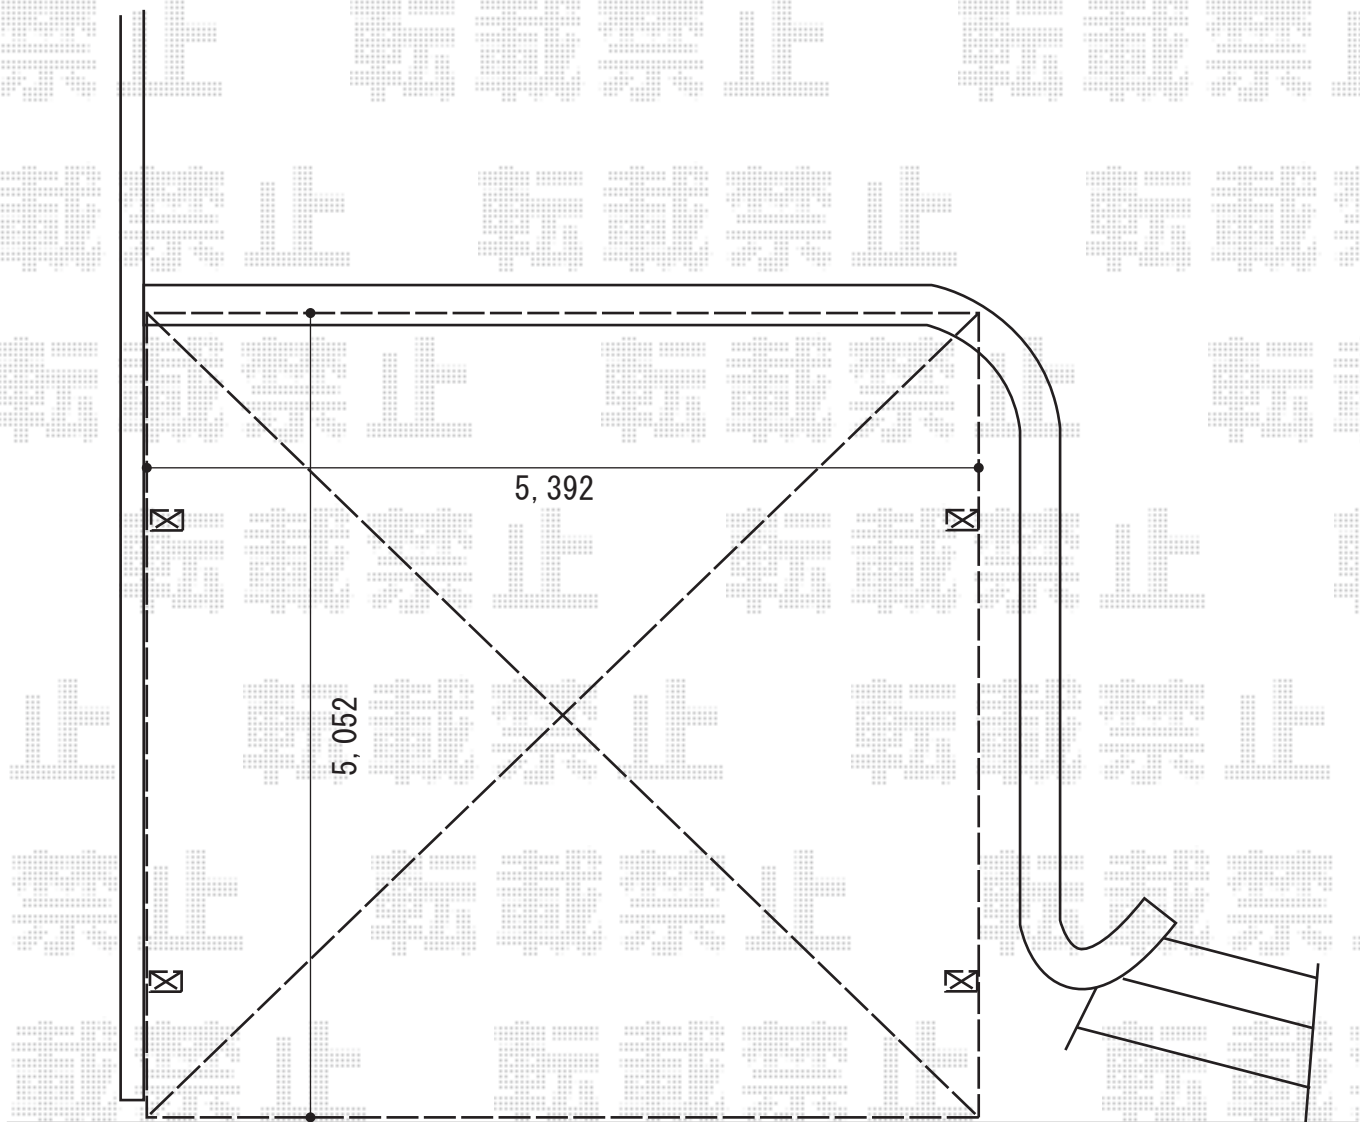

カーポート 施工概略図

Value Select プレシオスポート ワイド 積雪~20cm対応
幅= 5,392mm
奥行= 5,052mm
色 : ノーブルステン
屋根材 : ポリカーボネート (ガラスマット)
柱仕様 : ハイルフ柱仕様 (有効高 約2,250mm)

Value Select プレシオスポート ワイド 収納式物干しセット2型 2本入り×1セット
色 : ノーブルステン

2015-9-299773