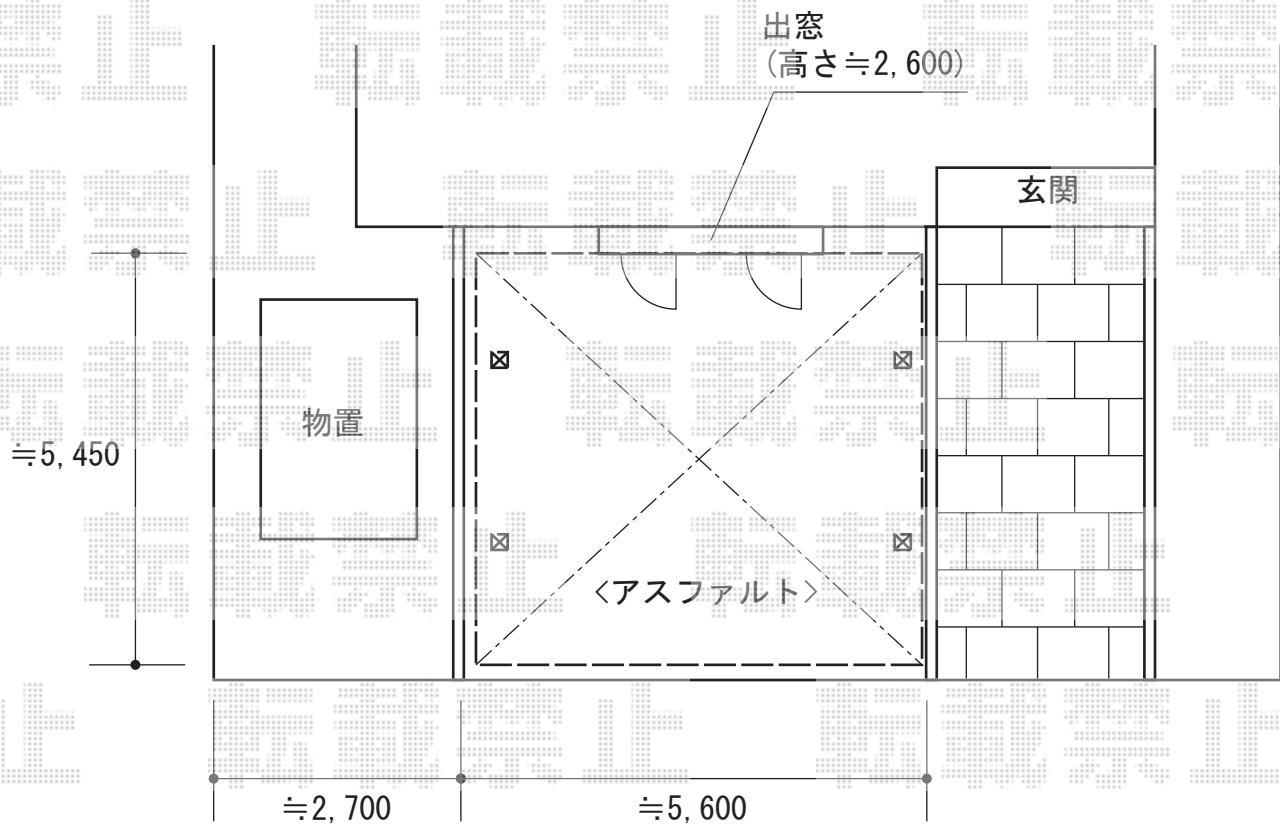

カーポート工事 施工概略図

YKK AP ジーポートneo Aタイプ 標準鼻隠し 2台用 角柱4本仕様 積雪~100cm対応
幅= 5,511mm
奥行= 5,456mm
色： ブラウン
屋根材： スチール折板（シルバー/ペフ無）※価格別途
柱仕様： セミハイルーフ柱仕様（有効高 約2,500mm）
横材： 有

2015-9-299779	担当者	赤松
---------------	-----	----