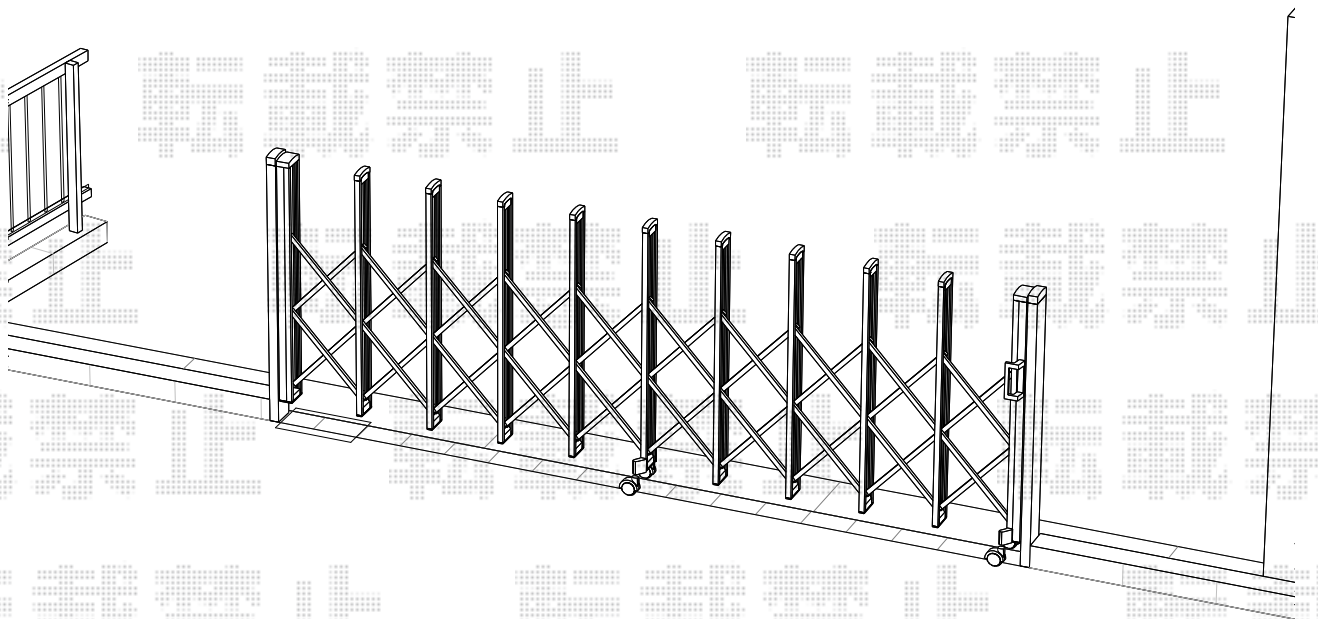

# カーゲート工事 施工概略図

Value Select トリップゲート RA型 ノンレール 片開き 33S  
開口幅= 3,190mm  
全幅= 3,290mm  
たたみ幅= 347mm  
高さ= 1,182mm  
色：ブラック  
キャスター数：2箇所  
落棒数：2本  
オプション： RA用錠前取付金具 ×1セット

2015-9-299830

担当者

伊野