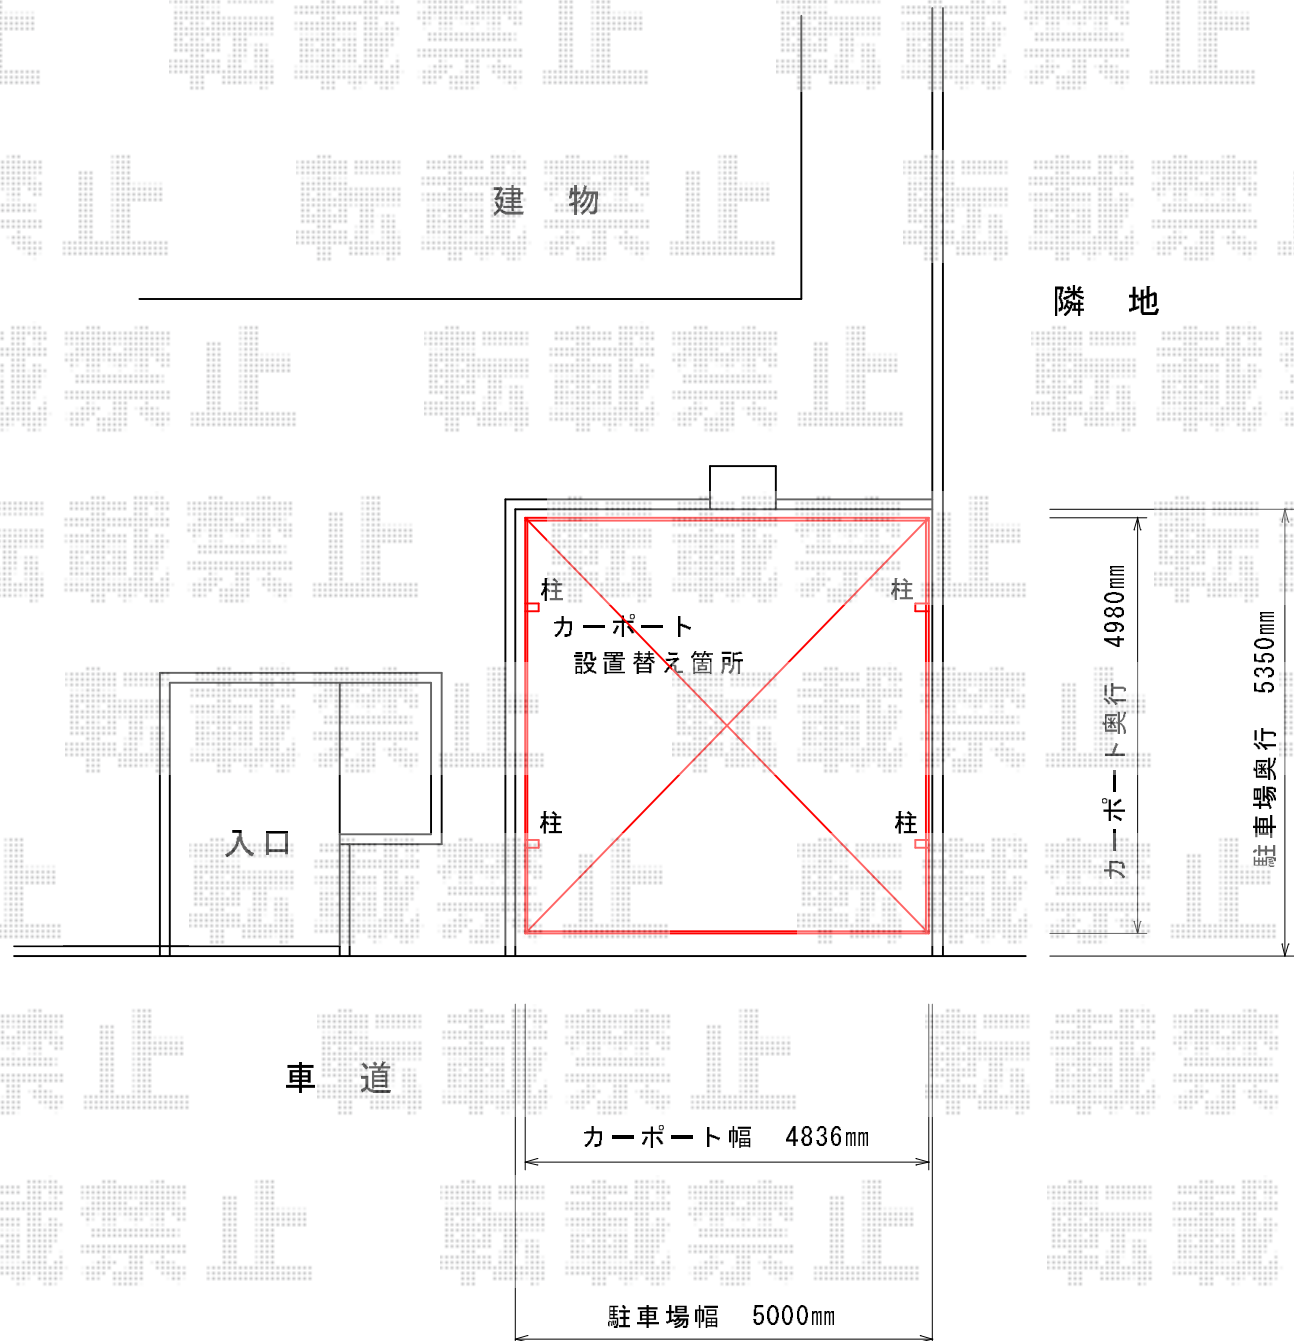

カーポート 施工概略図

LIXIL ネスカR (ラウンドスタイル) ワイド 積雪~20cm対応

幅= 4,836mm

奥行= 4,980mm

色： シャイングレー

屋根材： 熱線吸収ポリカーボネート (ブルーマットS・すりガラス調)

柱仕様： 標準柱仕様 (有効高 約2,200mm)

2015-9-299842

担当者

赤松