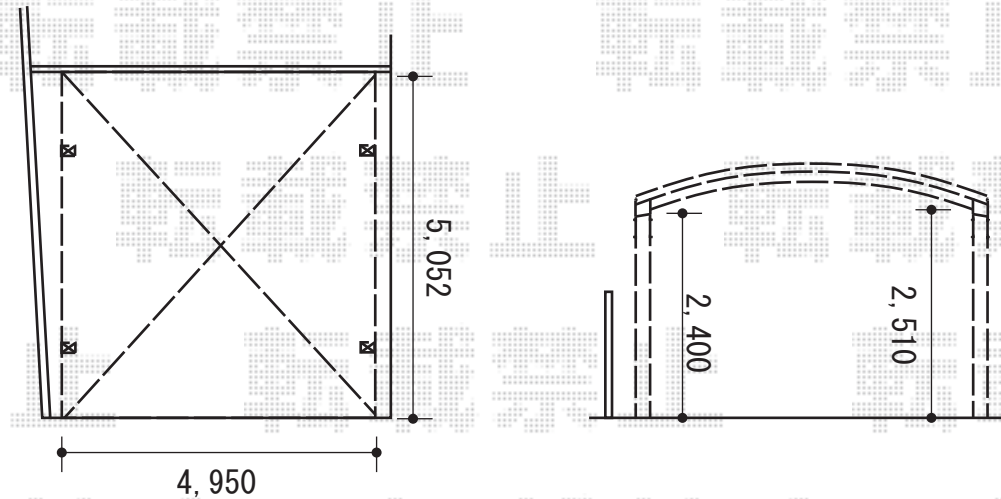

カーポート・サイクルポート 施工概略図

YKK AP レイナツインポートグラン 積雪～20cm対応
 幅= 5,097mm
 奥行= 5,052mm
 色： プラチナステン
 屋根材： 熱線遮断ポリカーボネート（アースブルーマット調）
 柱仕様： ハイロング柱仕様（有効高 約2,800mm）

YKK AP レイナポートグランミニ 積雪～20cm対応
 幅= 2,100mm
 奥行= 5,052mm
 色： プラチナステン
 屋根材： 熱線遮断ポリカーボネート（アースブルーマット調）
 柱仕様： ハイルーフ柱仕様（有効高 約2,355mm）

YKK AP レイナポートグランミニ サイドパネル
 奥行サイズ： 長さ51用
 高さ： 836mm
 色： プラチナステン
 パネル材： 熱線遮断ポリカーボネート（アースブルーマット調）
 オプション： ハイルーフ柱仕様

YKK AP レイナポートグランミニ 着脱式サポート 2本入り×1セット
 色： プラチナステン

2015-9-299853

担当者

酒井