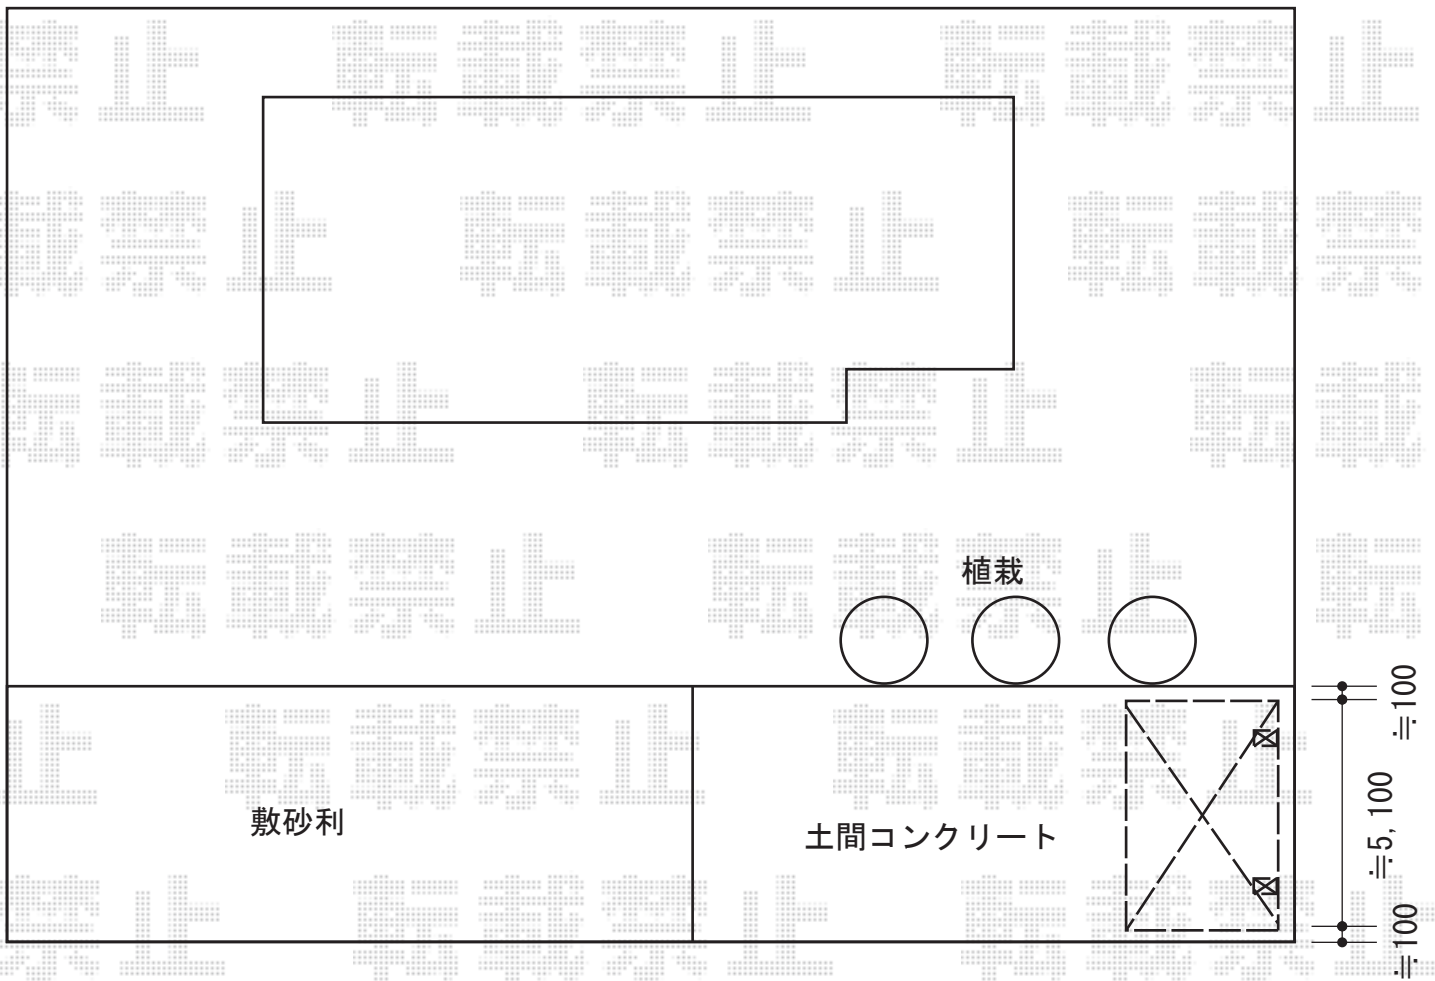

カーポート 施工概略図

Value Select プレシオスポート 積雪～20cm対応
幅= 2,700mm
奥行= 5,052mm
色： チャコールブラック
屋根材： ポリカーボネート（スカイブルー）
柱仕様： ハイルフ柱仕様（有効高 約2,250mm）

2015-9-299874

担当者

酒井