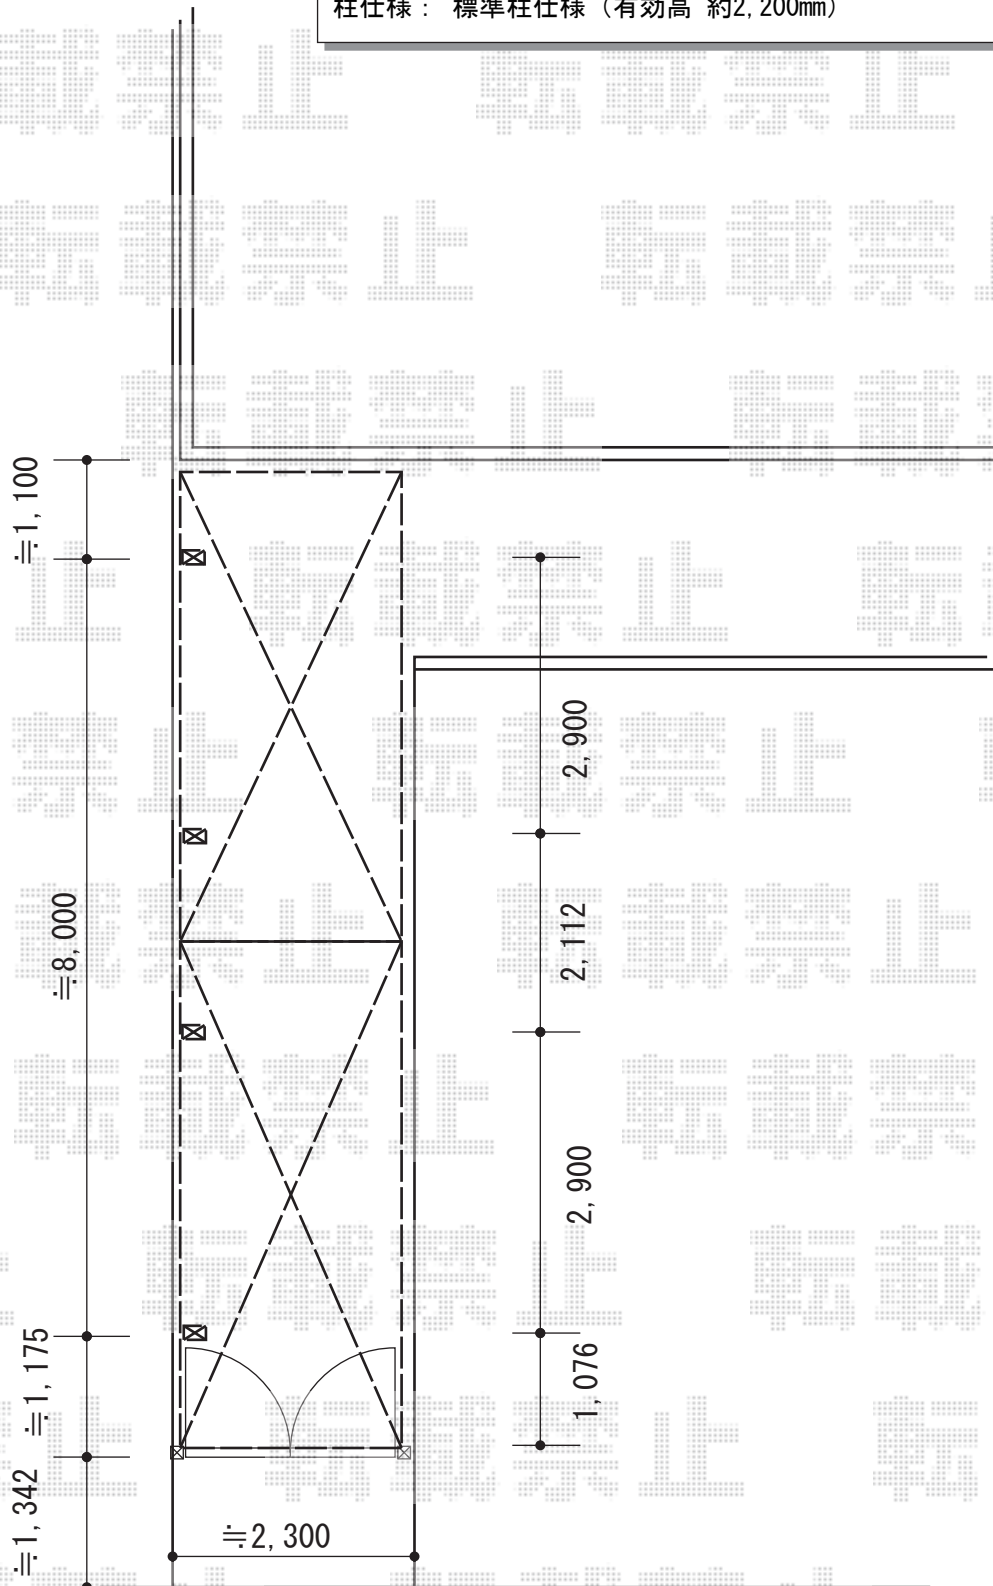

カーポート 施工概略図

LIXIL ネスカR (ラウンドスタイル) 縦連棟 積雪~20cm対応
 幅= 2,400mm
 奥行= 9,922mm
 色: シャイングレー
 屋根材: 熱線吸収ポリカーボネート (クリアマットS・すりガラス調)
 柱仕様: 標準柱仕様 (有効高 約2,200mm)

2015-9-299882

担当者

赤松