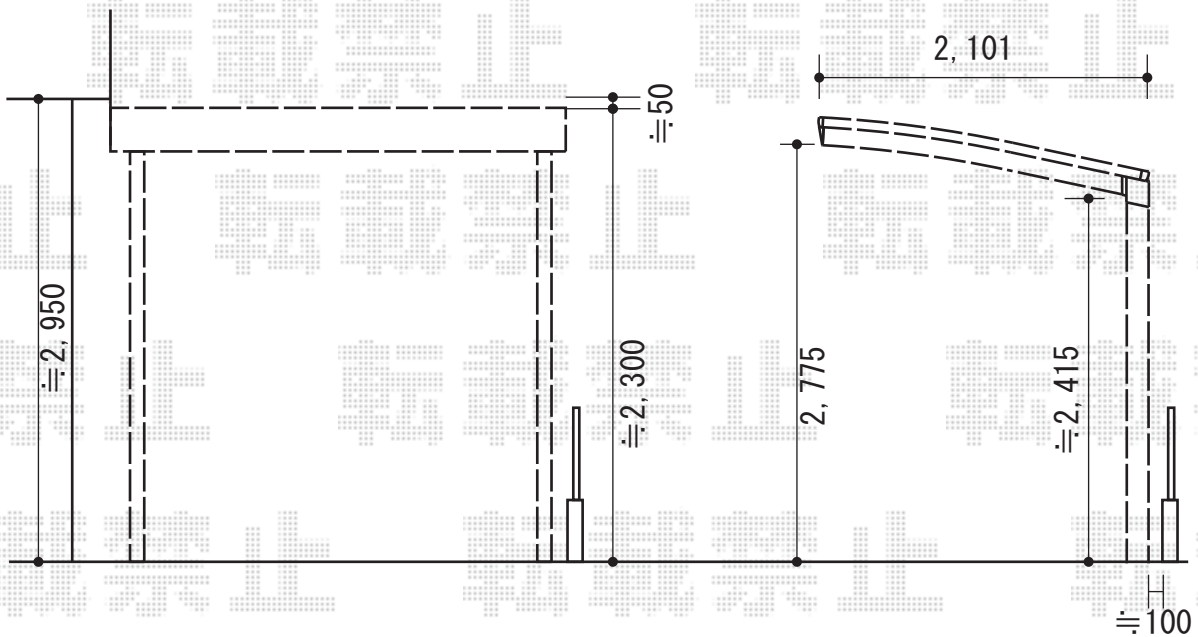

サイクルポート 施工概略図

LIXIL ネスカRミニ (ラウンドスタイル) 積雪~20cm対応  
 幅= 2,101mm  
 奥行= 2,862mm  
 色: シャイングレー  
 屋根材: ガリレポリカ (クリアマット・すりガラス調)  
 柱仕様: ロング柱仕様 (有効高 約2,500mm)

2015-9-299883

担当者

酒井