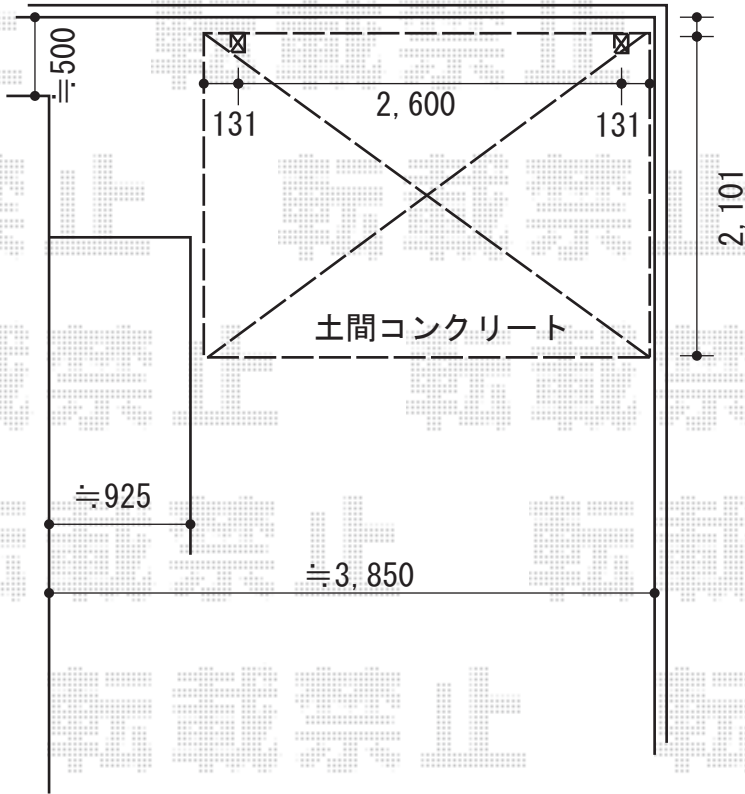

サイクルポート 施工概略図

LIXIL ネスカRミニ (ラウンドスタイル) 積雪~20cm対応  
 幅= 2,101mm  
 奥行= 2,862mm  
 色: シャイングレー  
 屋根材: ガリレポリカ (クリアマット・すりガラス調)  
 柱仕様: ロング柱仕様 (有効高 約2,500mm)

2015-9-299883

担当者

酒井