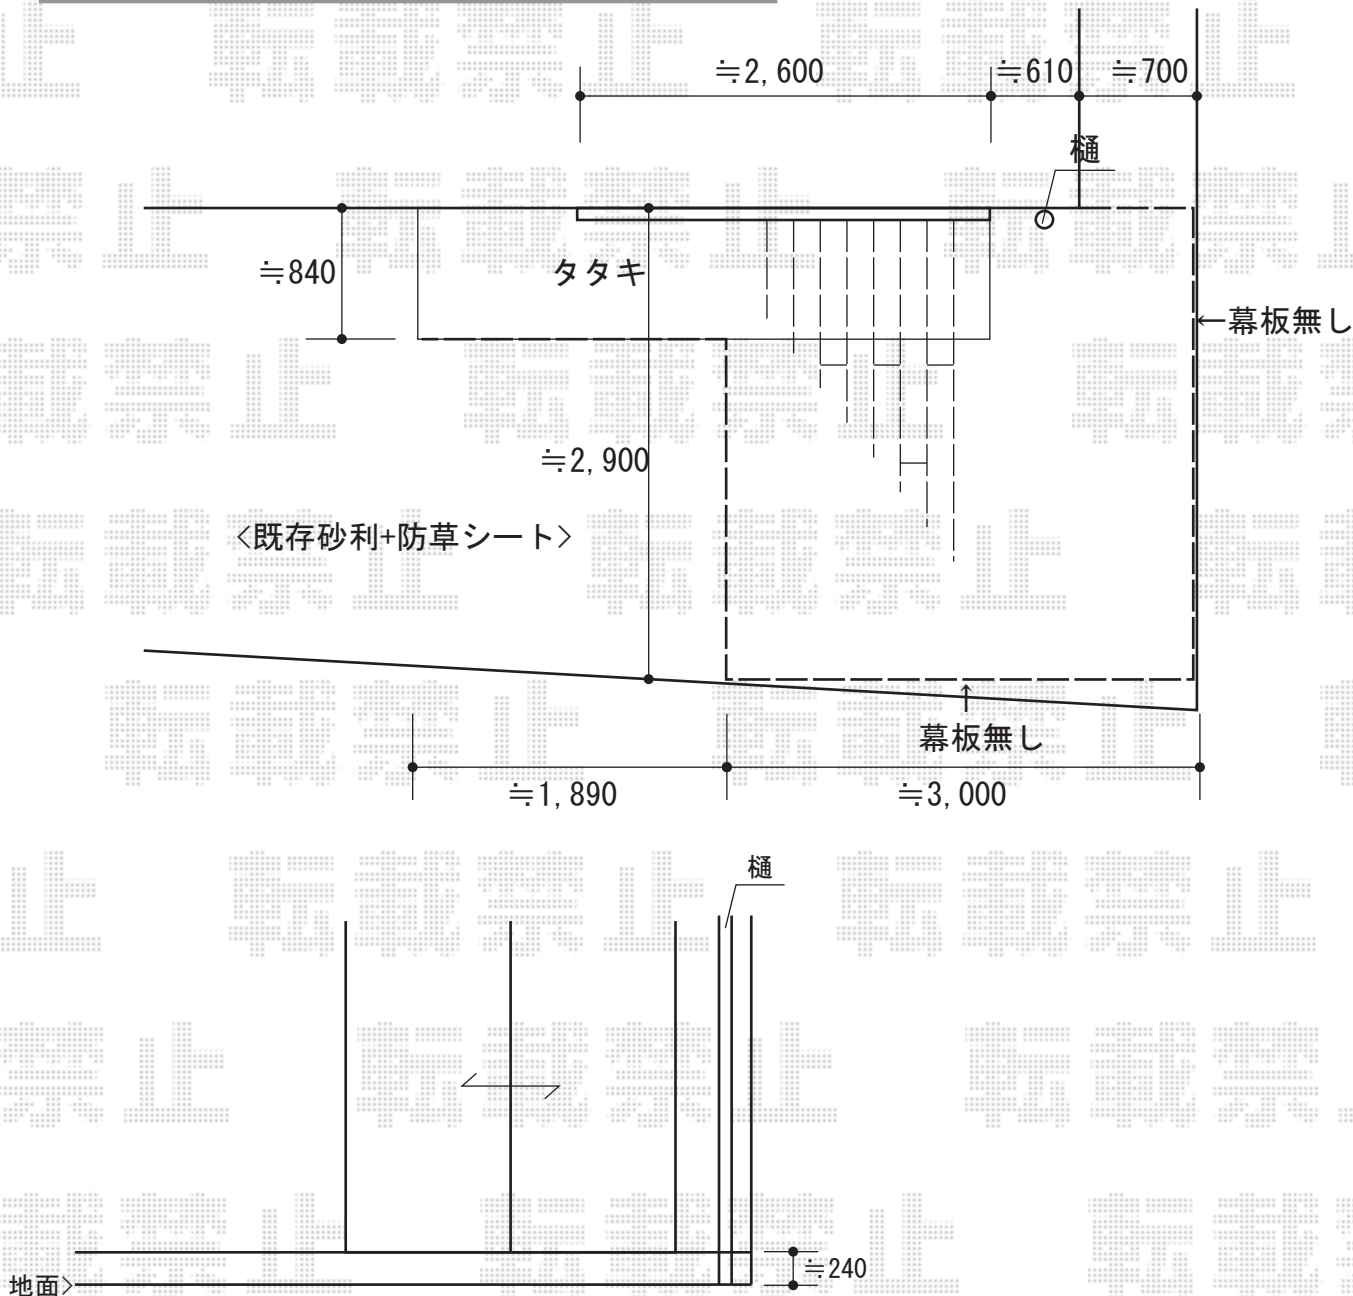

ウッドデッキ 施工概略図

YKK AP リウッドデッキ 200
 間口= 約5,024mm
 出幅= 約840mm/約2,900mm
 色： ナチュラルブラウン
 床板： 縦貼り/千鳥貼り
 幕板： 標準幕板 *一部正面・外観右側面幕板なし
 束柱： Sタイプ(550mm) (色：カームブラック)
 追加部材： 変形加工部材一式/壁側目地カバー材×2セット

※正面部分(約3,000mm)は
 幕板取付不可となります。