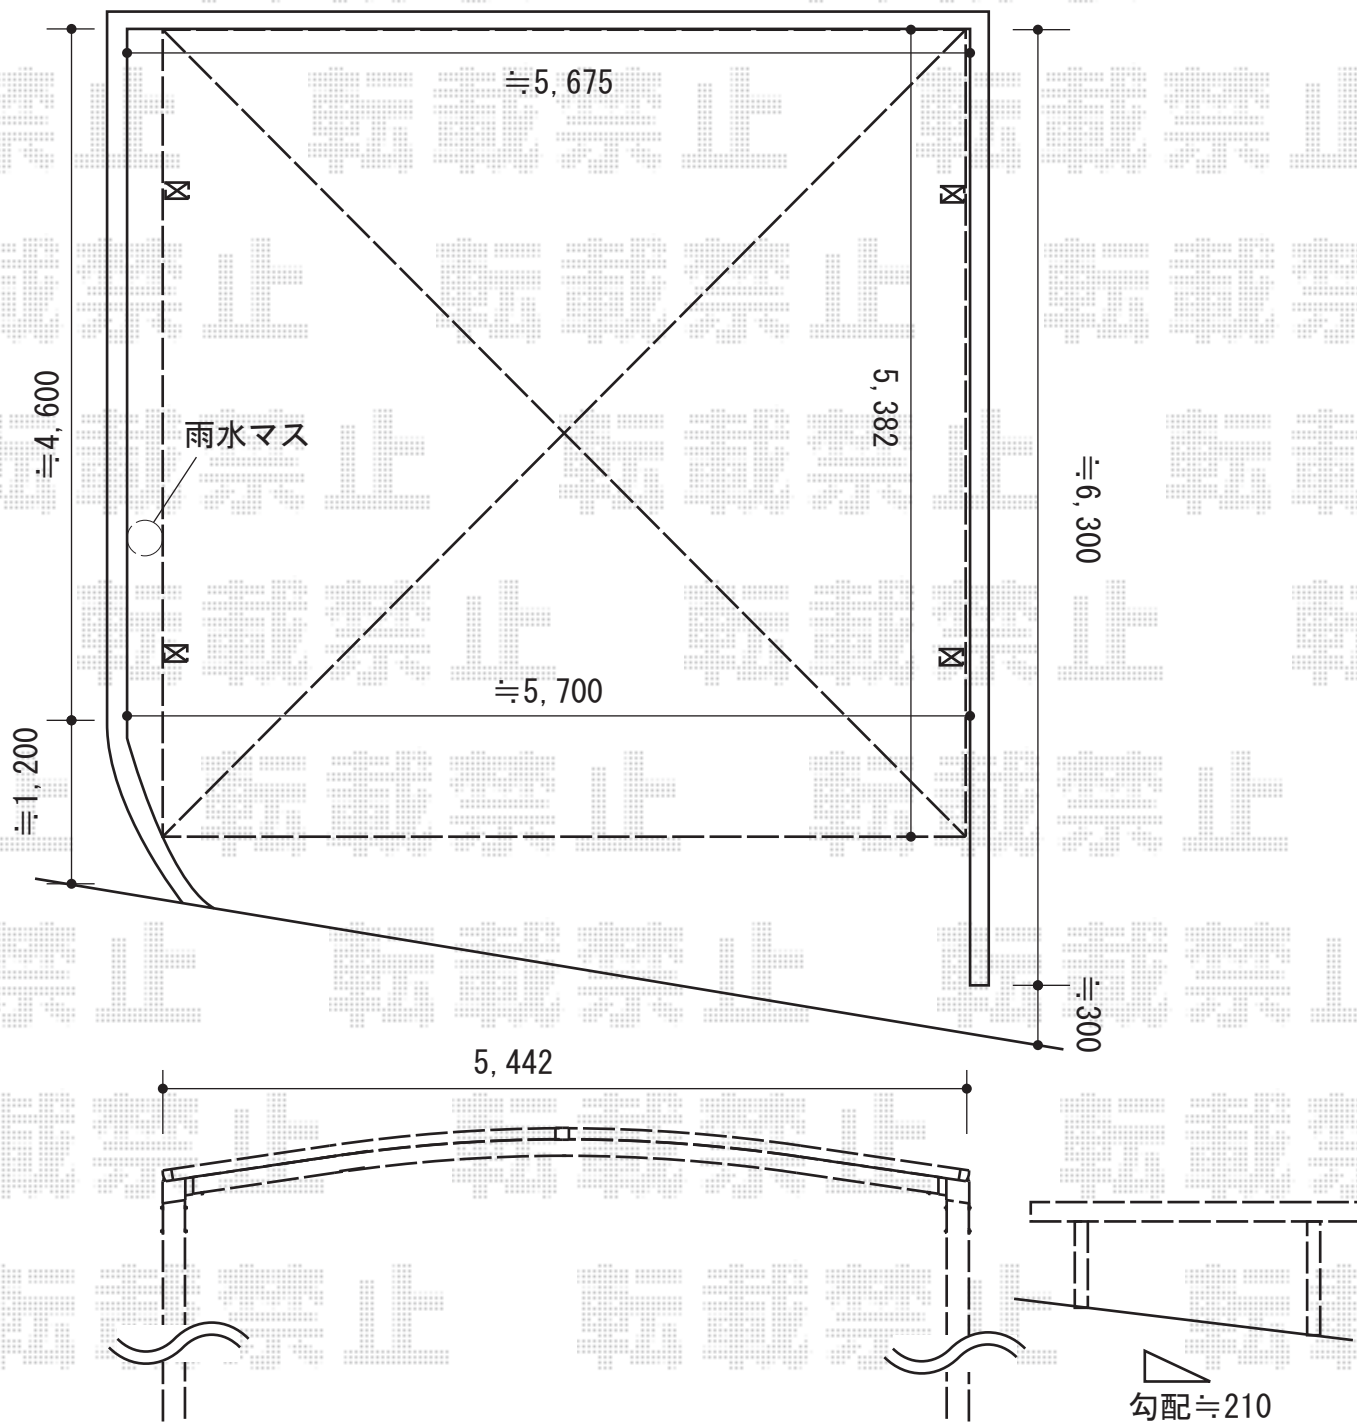

カーポート 施工概略図

LIXIL ネスカR (ラウンドスタイル) ワイド 積雪~20cm対応

幅= 6,060mm

奥行= 5,382mm

色 : シャイングレー

屋根材 : 熱線吸収ポリカーボネート (ブルーマットS・すりガラス調)

柱仕様 : 標準柱仕様 (有効高 約2,200mm)

LIXIL [【片側】ネスカR (ラウンドスタイル) ワイド サイドパネル

奥行サイズ : L:54用

高さ= H:1000

色 : シャイングレー

パネル材 : 熱線吸収ポリカーボネート (ブルーマットS・すりガラス調)

柱仕様 : 標準柱仕様/間柱1本

※こちらは、幅=5,442mmの施工概略図となります

2015-9-299958

担当者

赤松