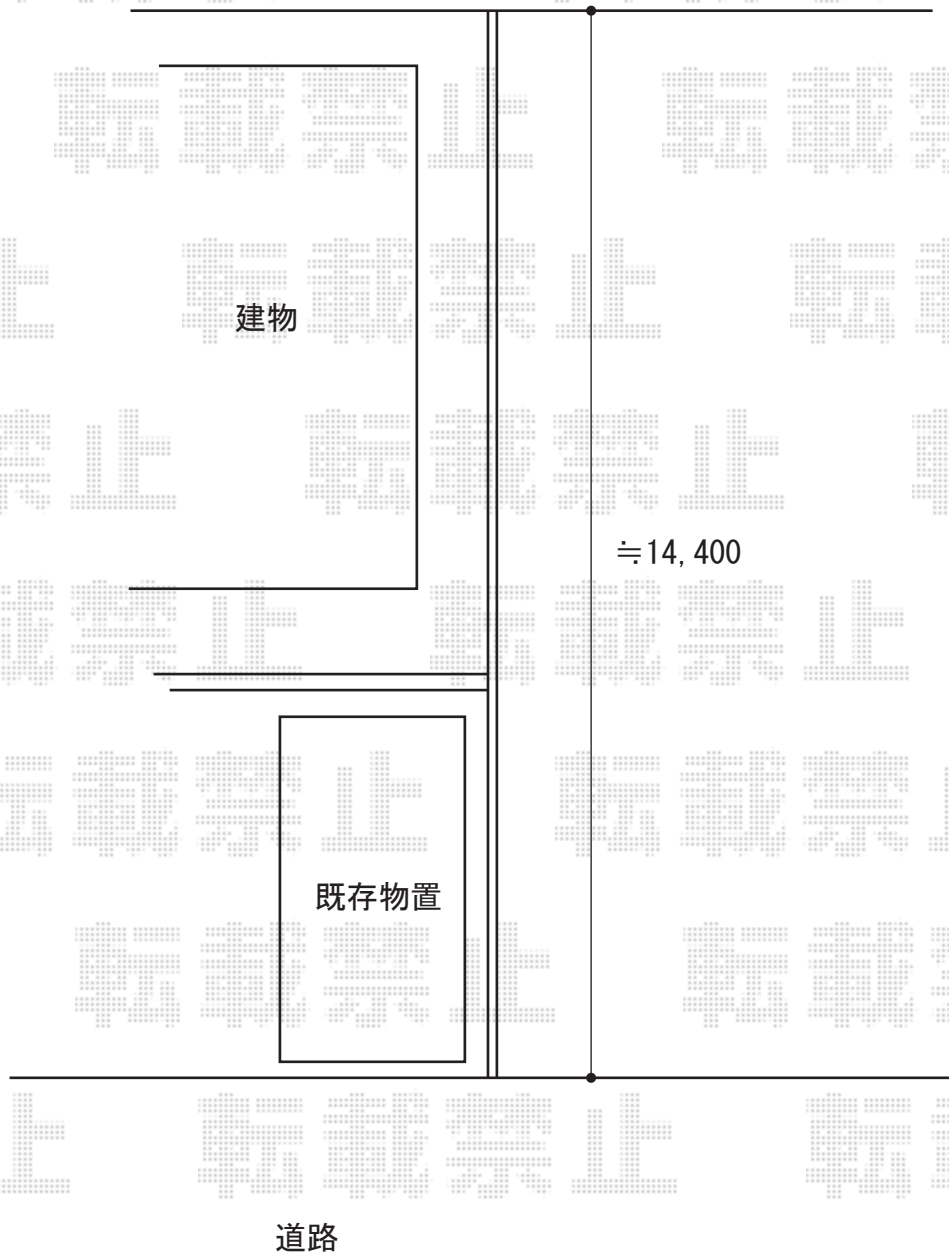

フェンス 施工概略図

LIXIL (TOEX) ハイサモア 間仕切りタイプ
本体1枚 (W×H) = (2,000×600mm) × 8枚
PUN主柱 : T-6×7本
PUN端柱 : T-6×2本
【未定】色 : マイルドブラック

2015-9-299959

担当者

仲西