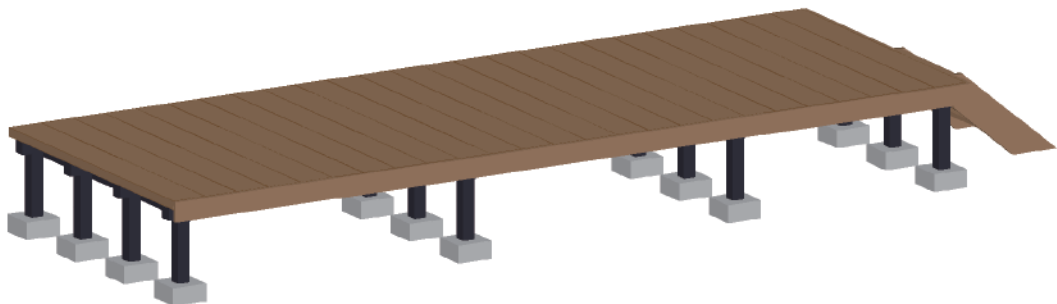

ウッドデッキ 施工概略図

YKK AP リウッドデッキ 200
間口= 約5,024mm
出幅= 6尺(1,820mm)
色： ナチュラルブラウン
床板： 縦貼り
幕板： 標準幕板 *躯体側2辺幕板なし
束柱： Tタイプ(400~550mm) (色：カームブラック)

YKK AP リウッドステップ5型 Sタイプ(2段)
色： ナチュラルブラウン
数量： 1セット

2015-9-299966

担当者

柘田