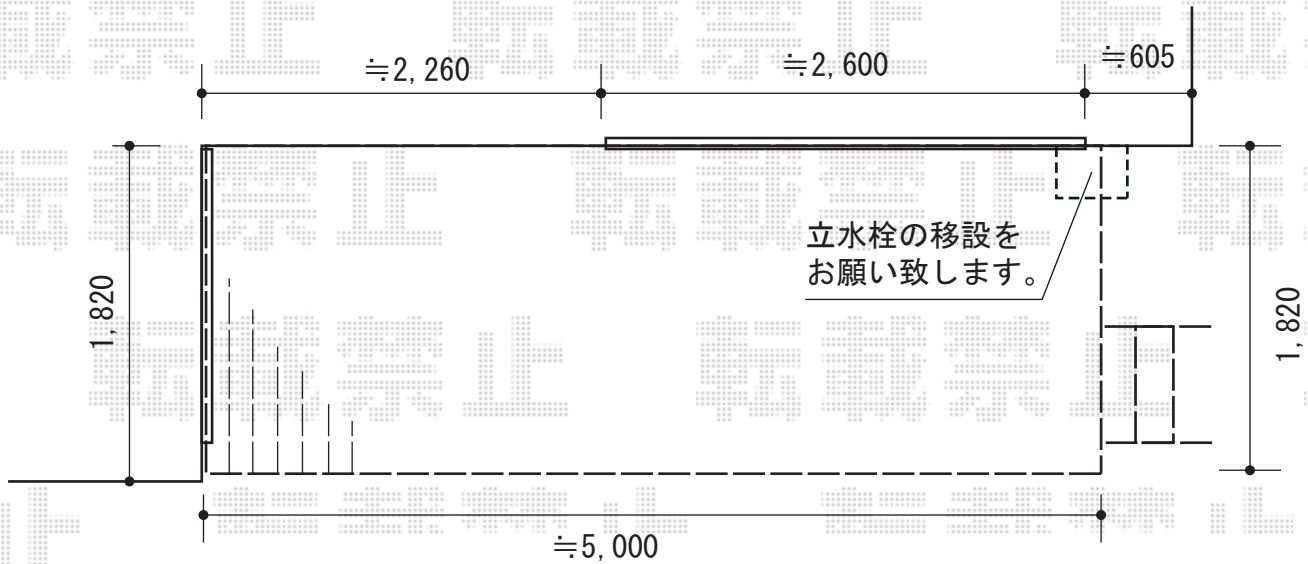

ウッドデッキ 施工概略図

YKK AP リウッドデッキ 200
間口= 約5,024mm
出幅= 6尺(1,820mm)
色： ナチュラルブラウン
床板： 縦貼り
幕板： 標準幕板 *躯体側2辺幕板なし
束柱： Tタイプ(400~550mm) (色：カームブラック)

YKK AP リウッドステップ5型 Sタイプ(2段)
色： ナチュラルブラウン
数量： 1セット

2015-9-299966

担当者

柘田