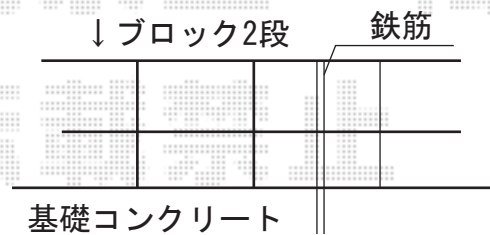

カーポート 施工概略図

YKK AP ジーポートneo Aタイプ 2台用 角柱4本仕様 積雪~100cm対応
 幅= 6,111mm
 奥行= 5,966mm
 色: ブラウン
 屋根材: スチール折板 (シルバー/ペフ無/ t =0.8) ※価格別途
 柱仕様: 標準柱仕様 (有効高 約2,350mm)
 横材: 無

2015-9-299975	担当者	酒井
---------------	-----	----