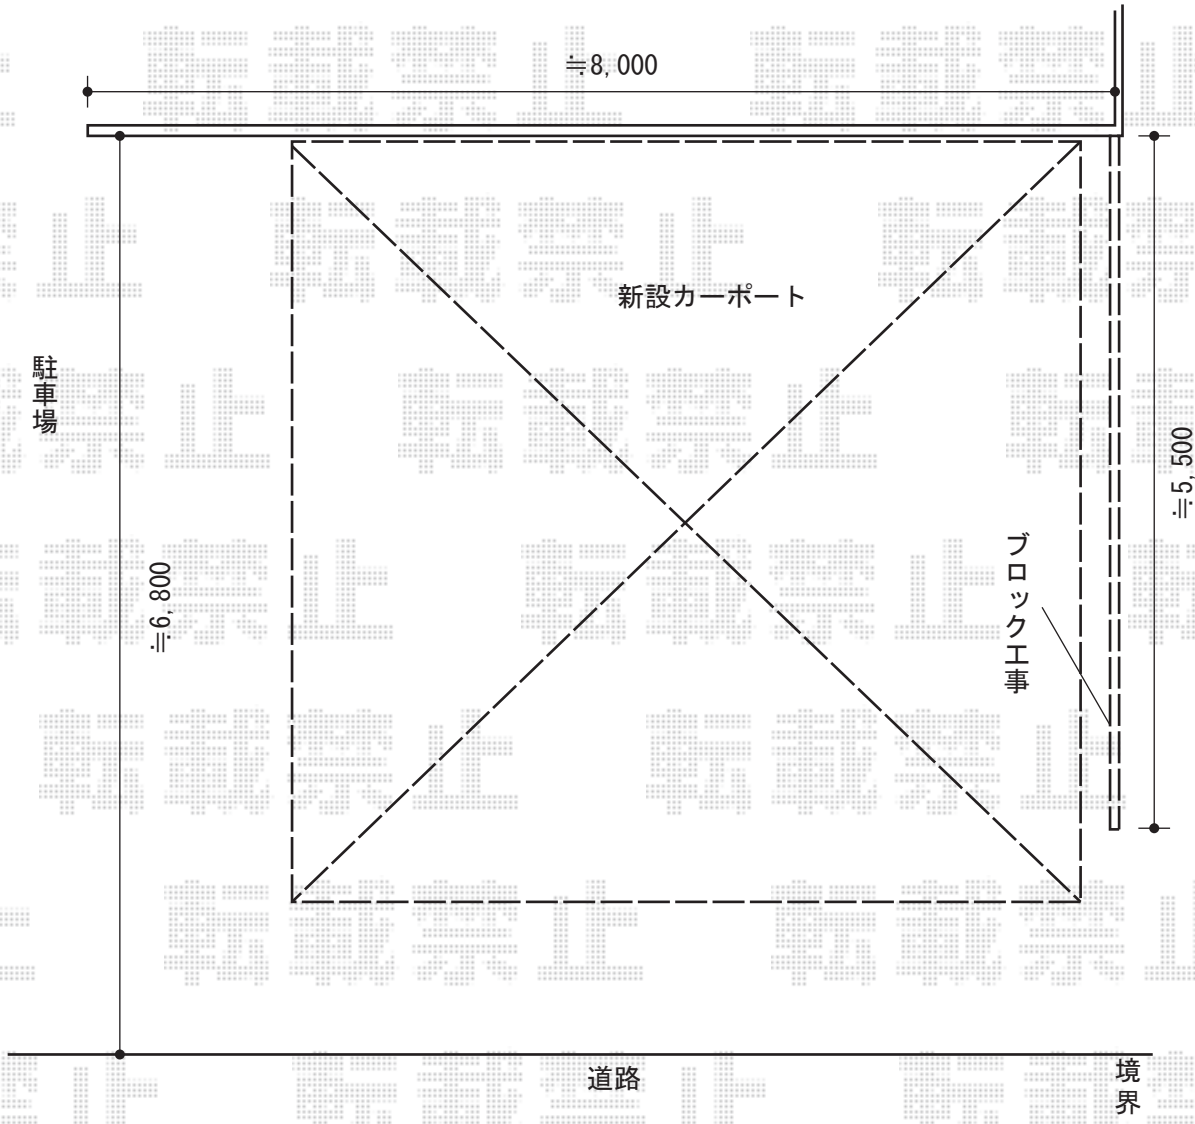

カーポート 施工概略図

YKK AP ジーポートneo Aタイプ 2台用 角柱4本仕様 積雪~100cm対応
 幅= 6,111mm
 奥行= 5,966mm
 色: ブラウン
 屋根材: スチール折板 (シルバー/ペフ無/ t =0.8) ※価格別途
 柱仕様: 標準柱仕様 (有効高 約2,350mm)
 横材: 無

2015-9-299975	担当者	酒井
---------------	-----	----