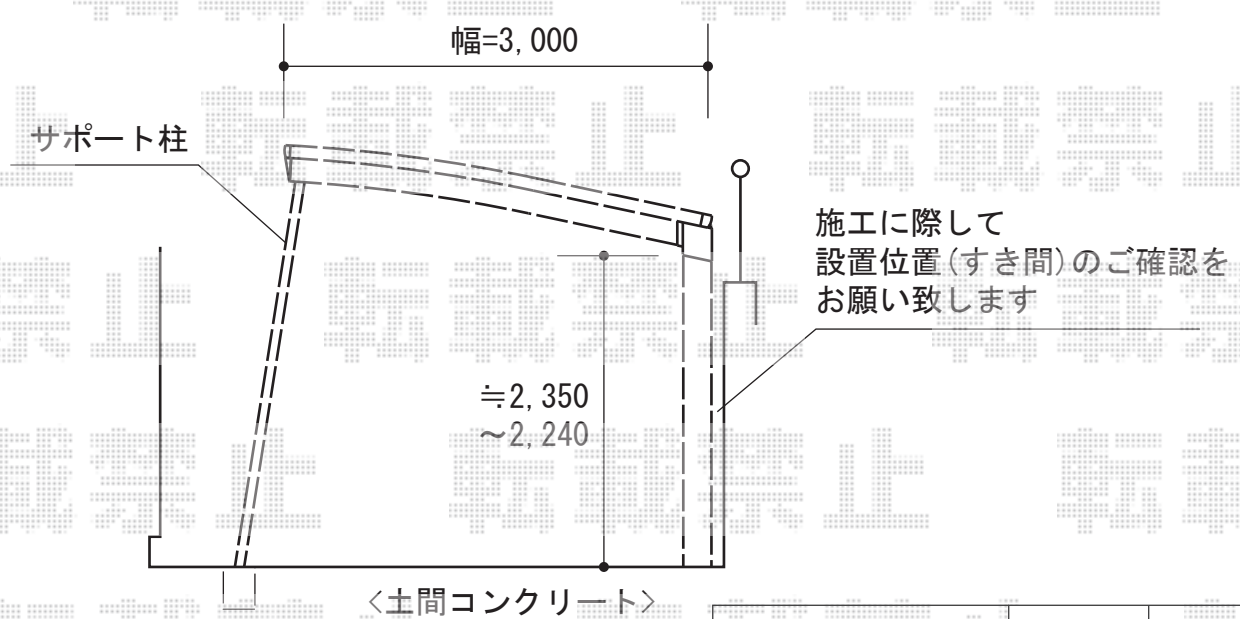

カーポート工事 施工概略図

YKK AP レイナポートグラン 延長 積雪~20cm対応  
 幅= 3,000mm  
 奥行= 7,200mm  
 色: ホワイト  
 屋根材: ポリカーボネート (アースブルー)  
 柱仕様: ハイルフ柱仕様 (有効高 約2,350mm)

YKK AP レイナポートグラン  
 着脱式サポート 標準・ハイルフ兼用 2本入り×1セット 1本入り×1セット  
 色: ホワイト

YKK AP レイナポートグラン  
 水平式物干し カーポート柱用 2本入り 標準×1セット  
 色: ホワイト

2015-9-299977	担当者	酒井
---------------	-----	----