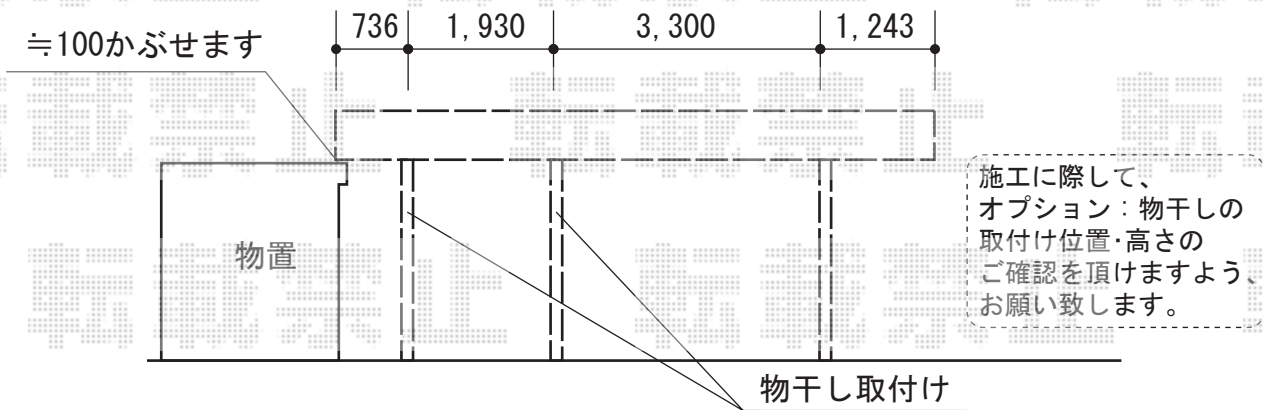

カーポート工事 施工概略図

YKK AP レイナポートグラン 延長 積雪~20cm対応  
 幅= 3,000mm  
 奥行= 7,200mm  
 色: ホワイト  
 屋根材: ポリカーボネート (アースブルー)  
 柱仕様: ハイルフ柱仕様 (有効高 約2,350mm)

YKK AP レイナポートグラン  
 着脱式サポート 標準・ハイルフ兼用 2本入り×1セット 1本入り×1セット  
 色: ホワイト

YKK AP レイナポートグラン  
 水平式物干し カーポート柱用 2本入り 標準×1セット  
 色: ホワイト

2015-9-299977	担当者	酒井
---------------	-----	----