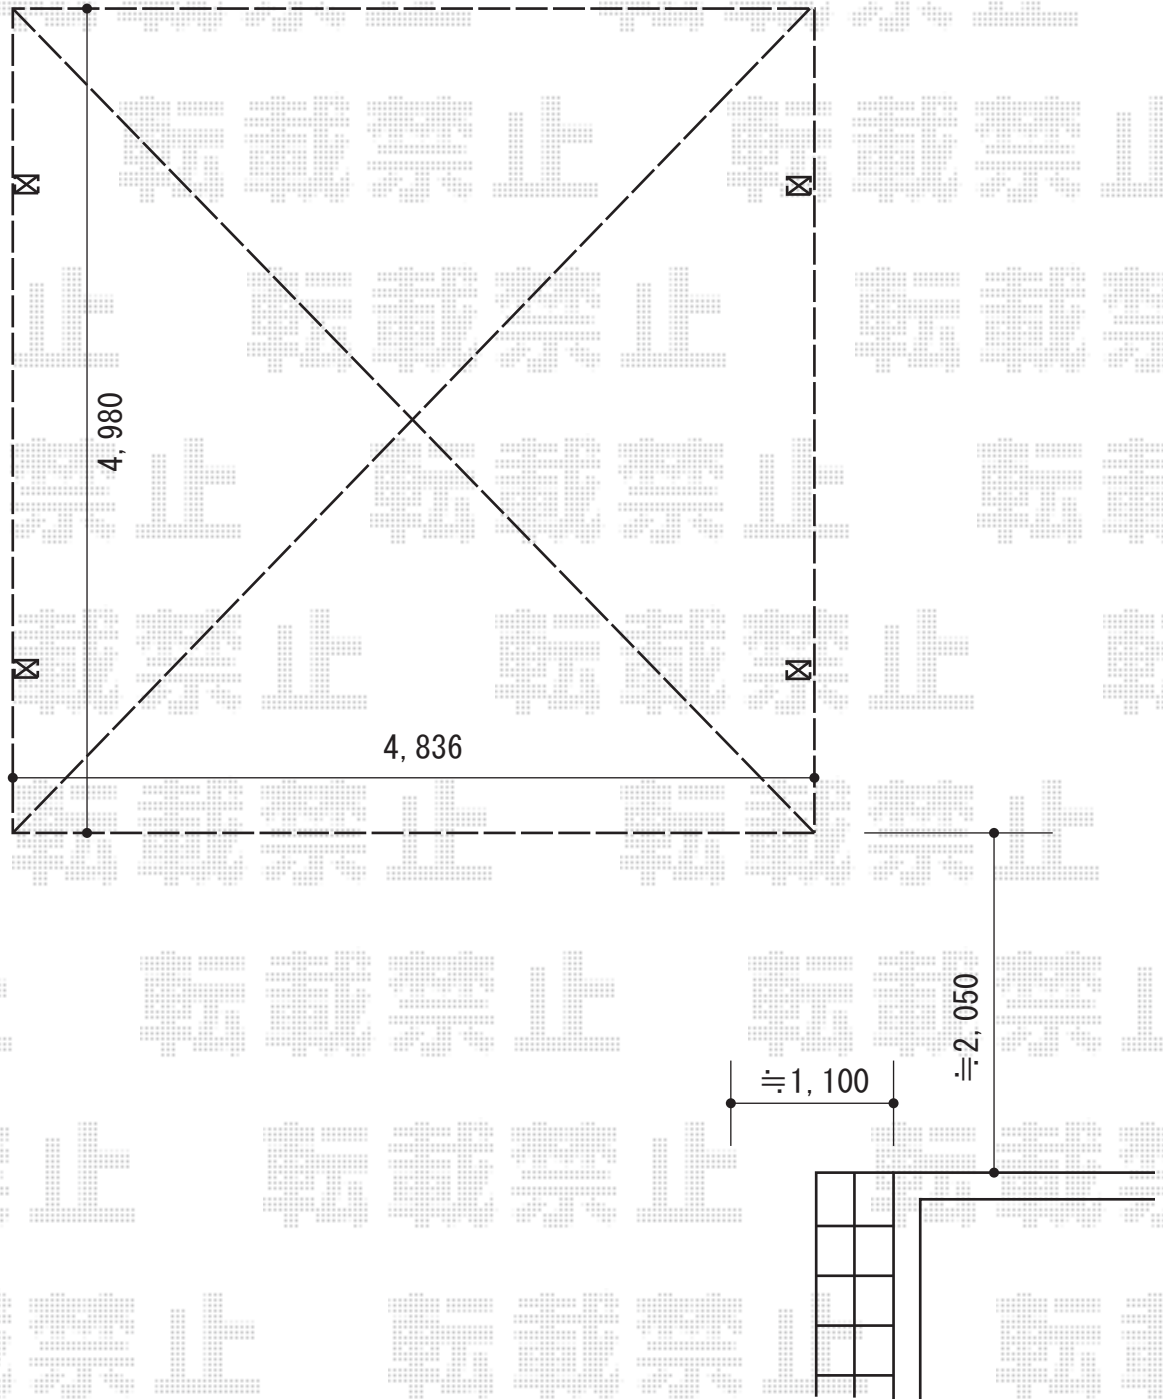

# カーポート 施工概略図

LIXIL ネスカR (ラウンドスタイル) ワイド 積雪~20cm対応  
幅= 4,836mm  
奥行= 4,980mm  
色: シャイングレー  
屋根材: ガリレポリカ (クリアマット・すりガラス調)  
柱仕様: 標準柱仕様 (有効高 約2,200mm)

2015-9-300038

担当者

赤松