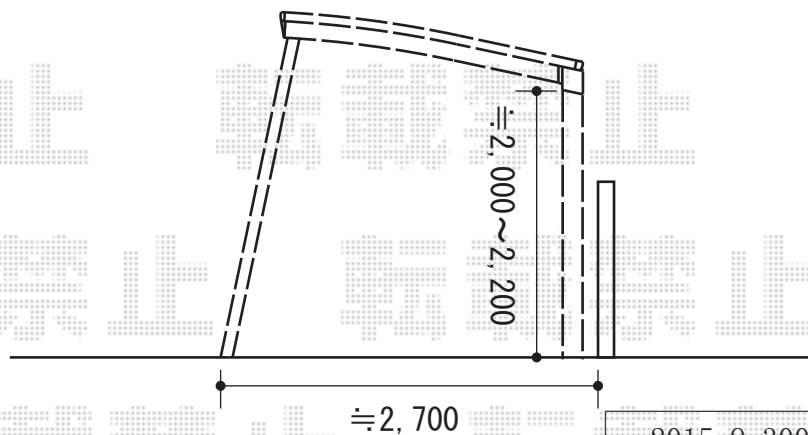

カーポート 施工概略図

LIXIL ネスカR (ラウンドスタイル) 延長 積雪~20cm対応※耐積雪・耐風圧パッケージ仕様
 幅= 2,400mm
 奥行= 6,392mm
 色: シャイングレー
 屋根材: ポリカーボネート (クリアブルー)
 柱仕様: 標準柱仕様 (有効高 約2,200mm)
 耐積雪・耐風圧パッケージ: 固定式サポート3本入り×1セット/母屋補強材セット/屋根材ホルダー

※埋設物が破損した場合
 別途費用が発生致します。