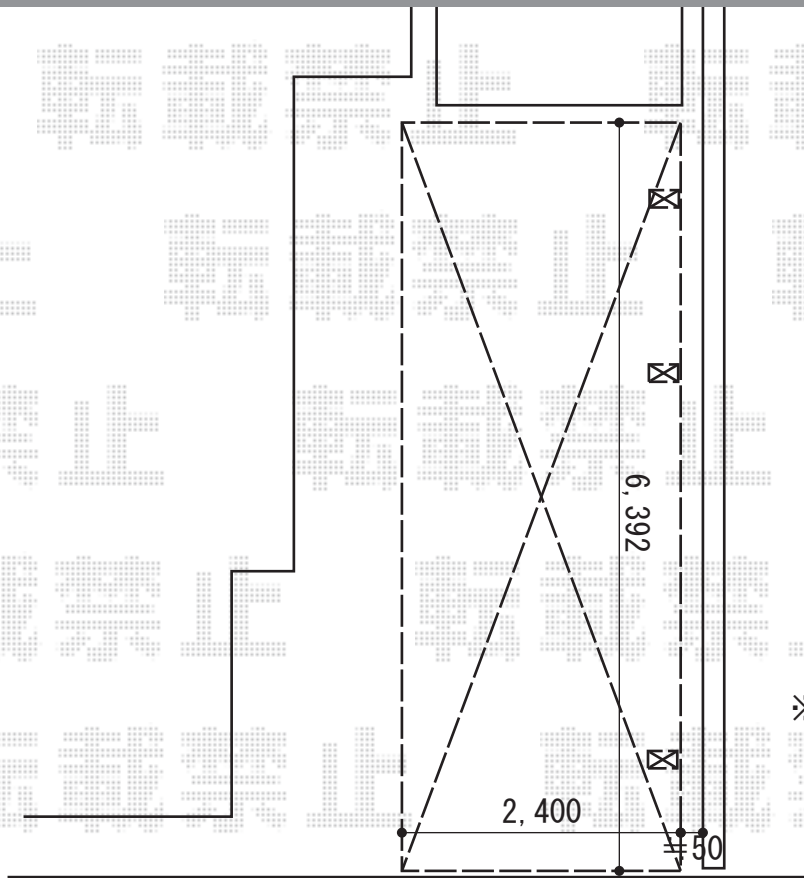

カーポート 施工概略図

LIXIL ネスカR (ラウンドスタイル) 延長 積雪~20cm対応※耐積雪・耐風圧パッケージ仕様
 幅= 2,400mm
 奥行= 6,392mm
 色: シャイングレー
 屋根材: ポリカーボネート (クリアブルー)
 柱仕様: 標準柱仕様 (有効高 約2,200mm)
 耐積雪・耐風圧パッケージ: 固定式サポート3本入り×1セット/母屋補強材セット/屋根材ホルダー

※埋設物が破損した場合
 別途費用が発生致します。