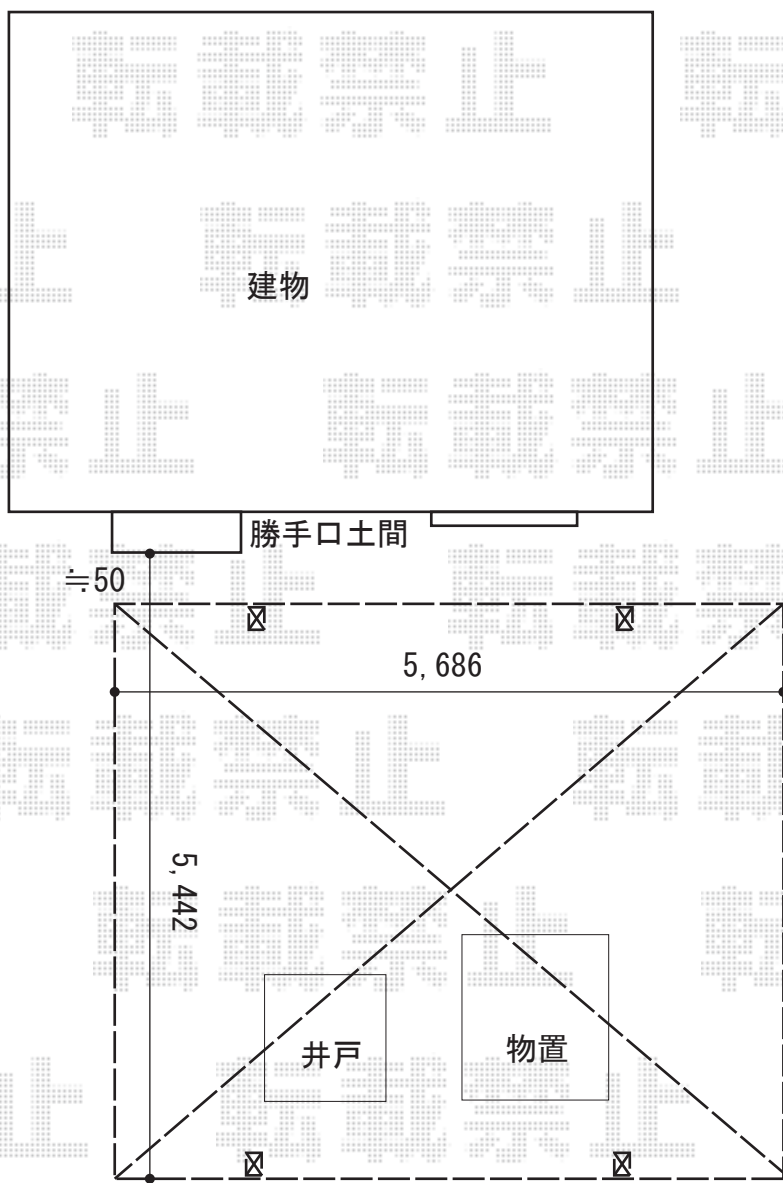

# カーポート 施工概略図

LIXIL ネスカR (ラウンドスタイル) ワイド 積雪~20cm対応  
幅= 5,442mm  
奥行= 5,686mm  
色: シャイングレー  
屋根材: ガリレポリカ (クリアマット・すりガラス調)  
柱仕様: ロング柱25仕様 (有効高 約2,500mm)

隣地境界

2015-9-300048

担当者

赤松