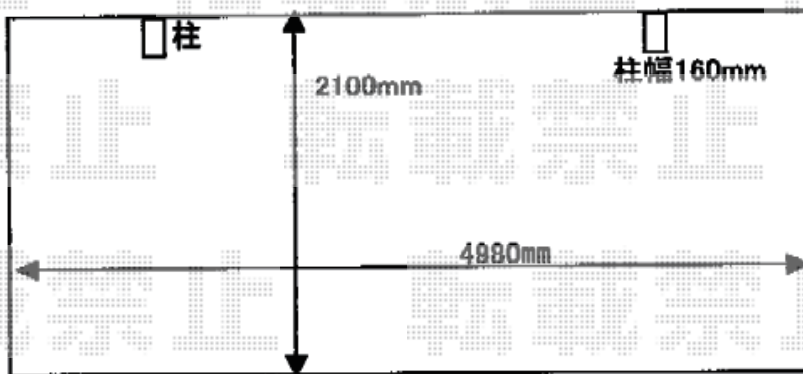

サイクルポート 施工概略図

LIXIL ネスカRミニ (ラウンドスタイル) 積雪~20cm対応
幅= 2,101mm
奥行= 4,980mm
色: シャイングレー
屋根材: ポリカーボネート (クリアブルー)
柱仕様: 標準柱仕様 (有効高 約1,900mm)

LIXIL ネスカRミニ (ラウンドスタイル) サイドパネル
奥行サイズ: L: 50用
高さ= H:800+H:800
色: シャイングレー
パネル材: ポリカーボネート (クリアブルー)
柱仕様: 標準柱仕様/間柱1本
※固定式サポート: 2本入り標準柱用×1セット