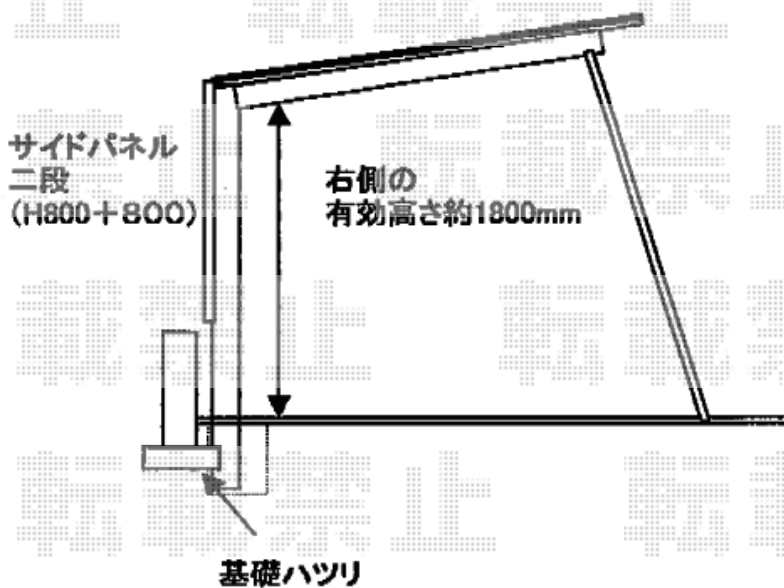

サイクルポート 施工概略図

LIXIL ネスカRミニ (ラウンドスタイル) 積雪~20cm対応
幅= 2,101mm
奥行= 4,980mm
色: シャイングレー
屋根材: ポリカーボネート (クリアブルー)
柱仕様: 標準柱仕様 (有効高 約1,900mm)

LIXIL ネスカRミニ (ラウンドスタイル) サイドパネル
奥行サイズ: L: 50用
高さ= H:800+H:800
色: シャイングレー
パネル材: ポリカーボネート (クリアブルー)
柱仕様: 標準柱仕様/間柱1本
※固定式サポート: 2本入り標準柱用×1セット