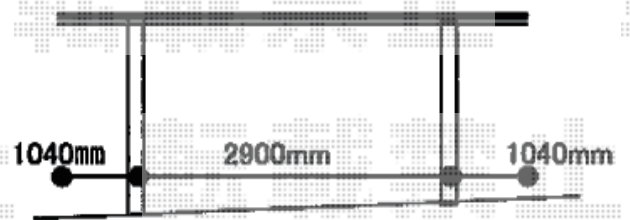

サイクルポート 施工概略図

LIXIL ネスカRミニ (ラウンドスタイル) 積雪~20cm対応
幅= 2,101mm
奥行= 4,980mm
色: シャイングレー
屋根材: ポリカーボネート (クリアブルー)
柱仕様: 標準柱仕様 (有効高 約1,900mm)

LIXIL ネスカRミニ (ラウンドスタイル) サイドパネル
奥行サイズ: L: 50用
高さ= H:800+H:800
色: シャイングレー
パネル材: ポリカーボネート (クリアブルー)
柱仕様: 標準柱仕様/間柱1本
※固定式サポート: 2本入り標準柱用×1セット