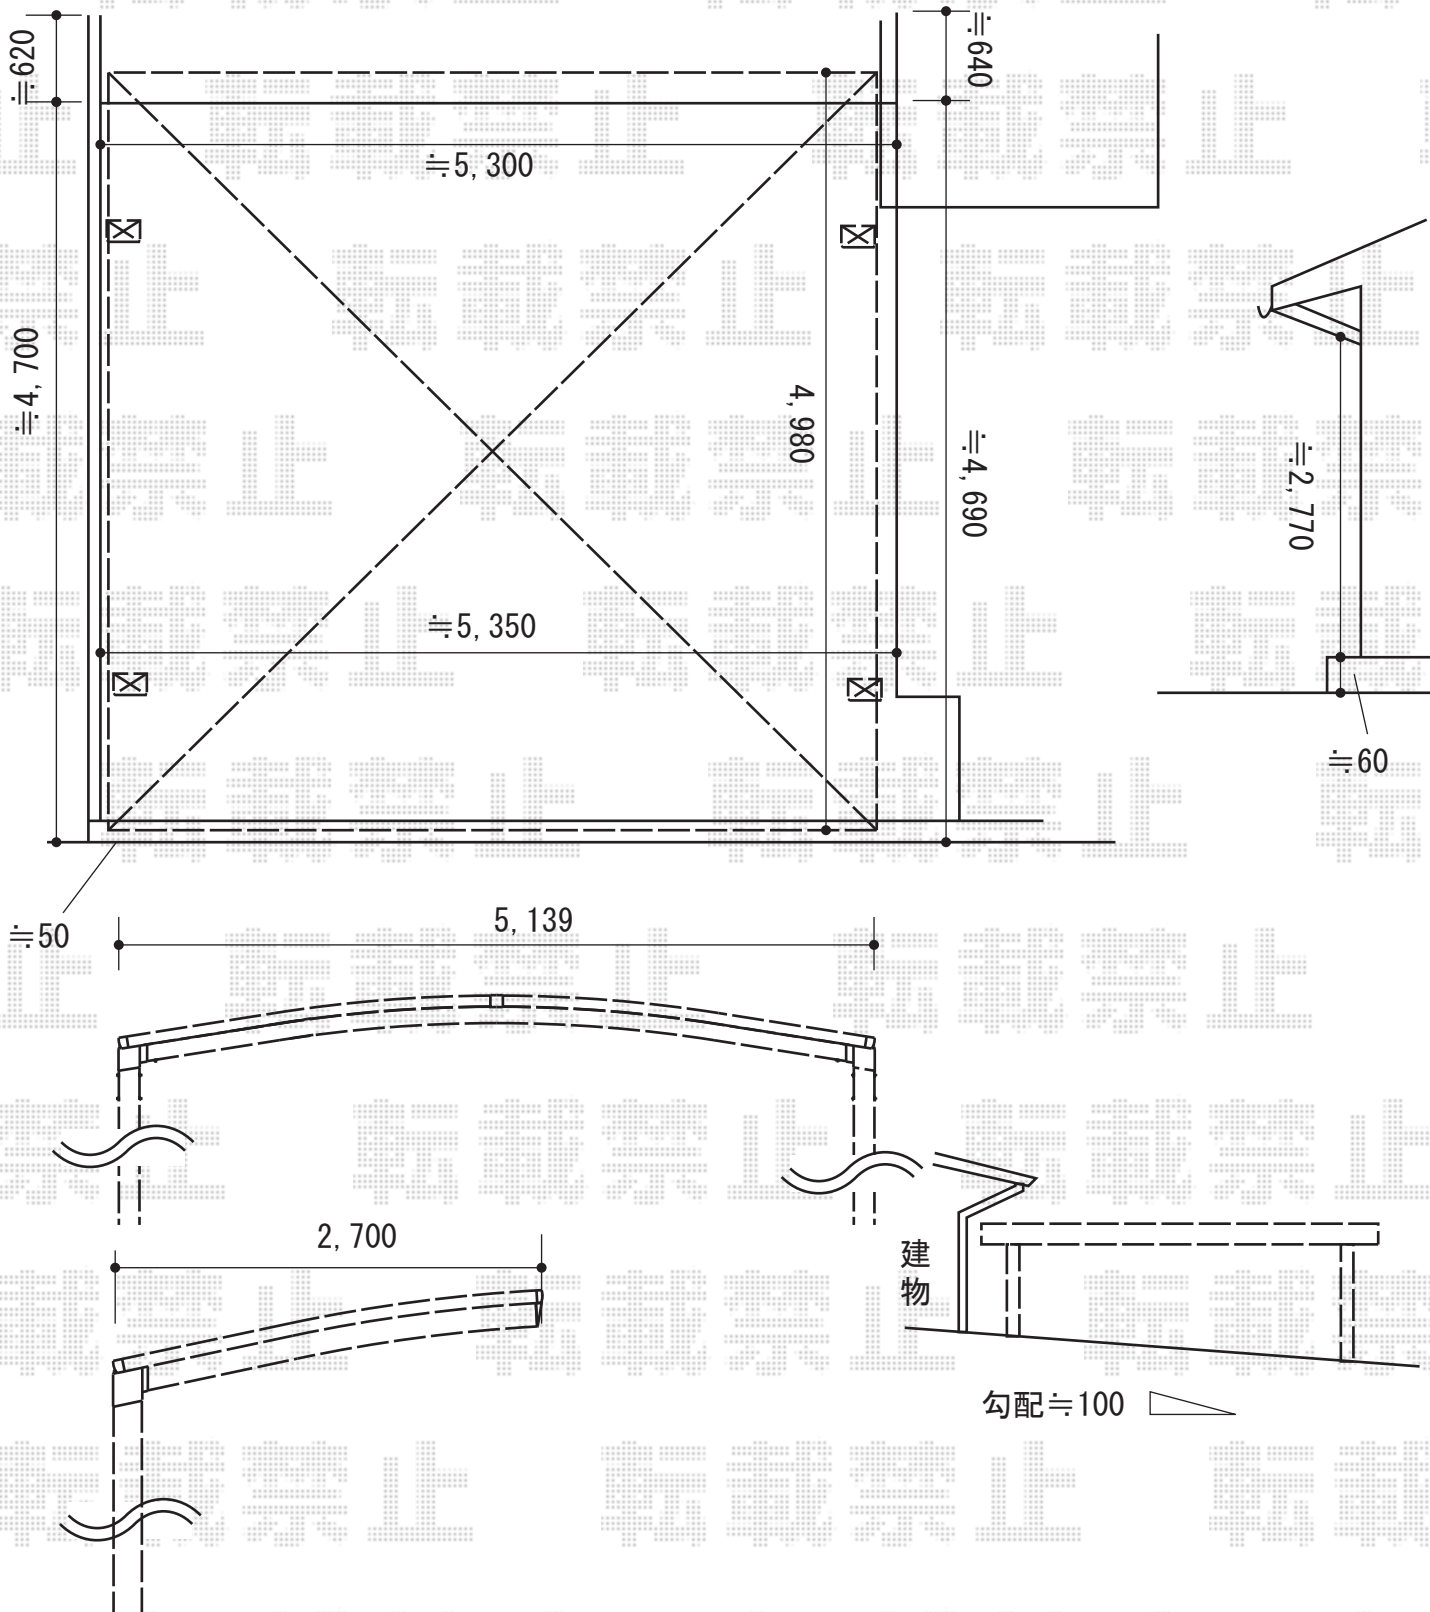

カーポート 施工概略図

LIXIL ネスカR (ラウンドスタイル) ワイド 積雪~20cm対応
 幅= 5,139mm
 奥行= 4,980mm
 色 : オータムブラウン
 屋根材 : 熱線吸収ポリカーボネート
 (クリアマットS・すりガラス調)
 柱仕様 : 標準柱仕様 (有効高 約2,200mm)

2015-9-300076	担当者	松本
---------------	-----	----