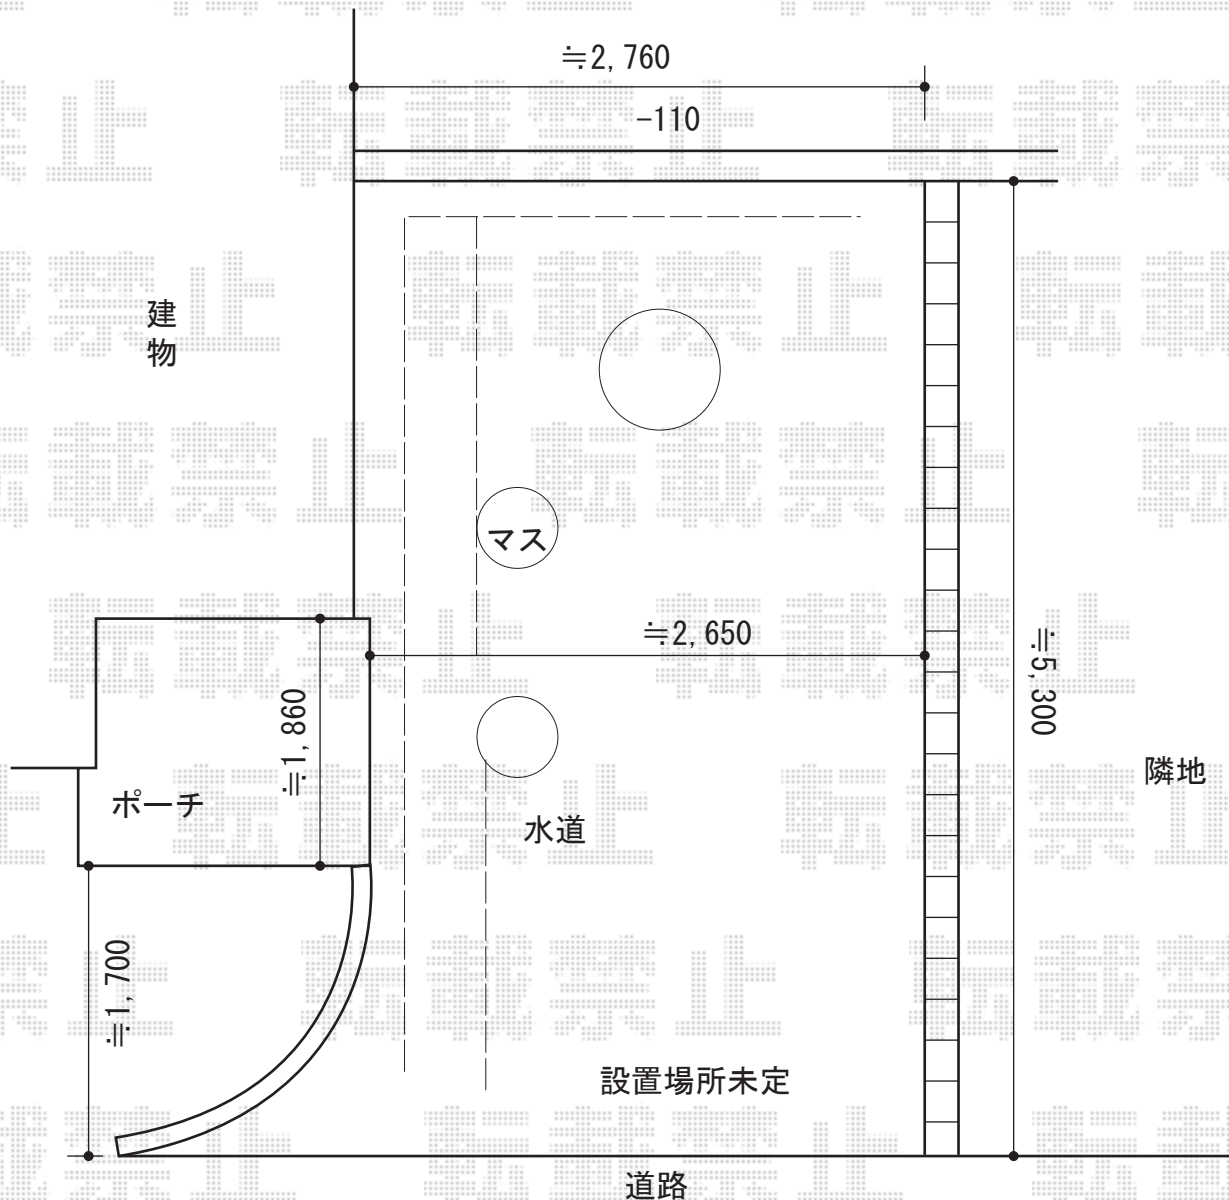

カーポート 施工概略図

Value Select プレシオスポート 積雪~20cm対応

幅= 2,400mm

奥行= 5,052mm

色: グレースブラウン

屋根材: 熱線遮断ポリカーボネート (スカイブルーマット調)

柱仕様: ハイルフ柱仕様 (有効高 約2,250mm)

◆正式な設置位置は、現場にて決定致します。