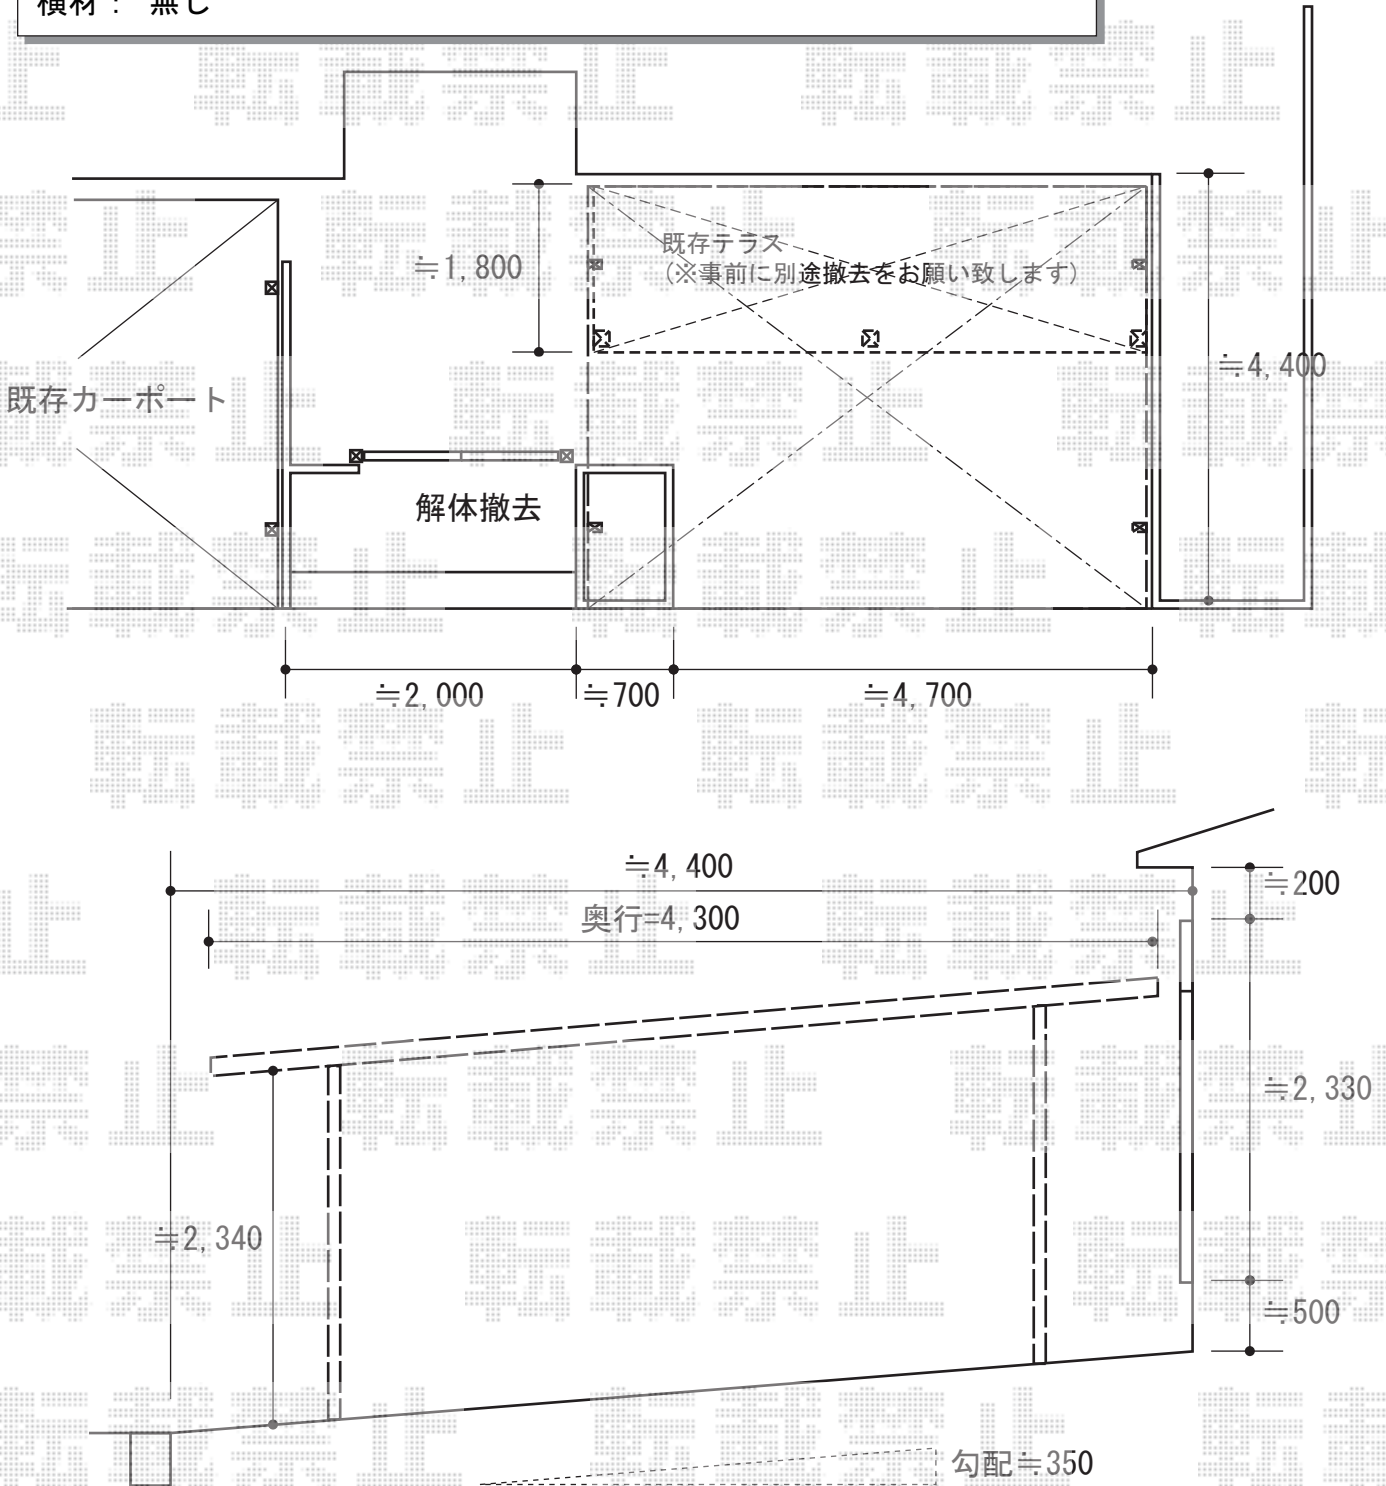

カーポート 施工概略図

YKK AP レオンポートneo 2台用 標準鼻隠し 角柱4本柱 積雪~50cm対応
 幅= 5,511mm
 奥行= 5,456mm
 色： プラチナステン
 屋根材： スチール折板（シルバー/ペフ無/シルバー）※価格別途
 柱仕様： 標準柱仕様（有効高 約2,350mm）
 横材： 無し

2015-9-300151

担当者

赤松