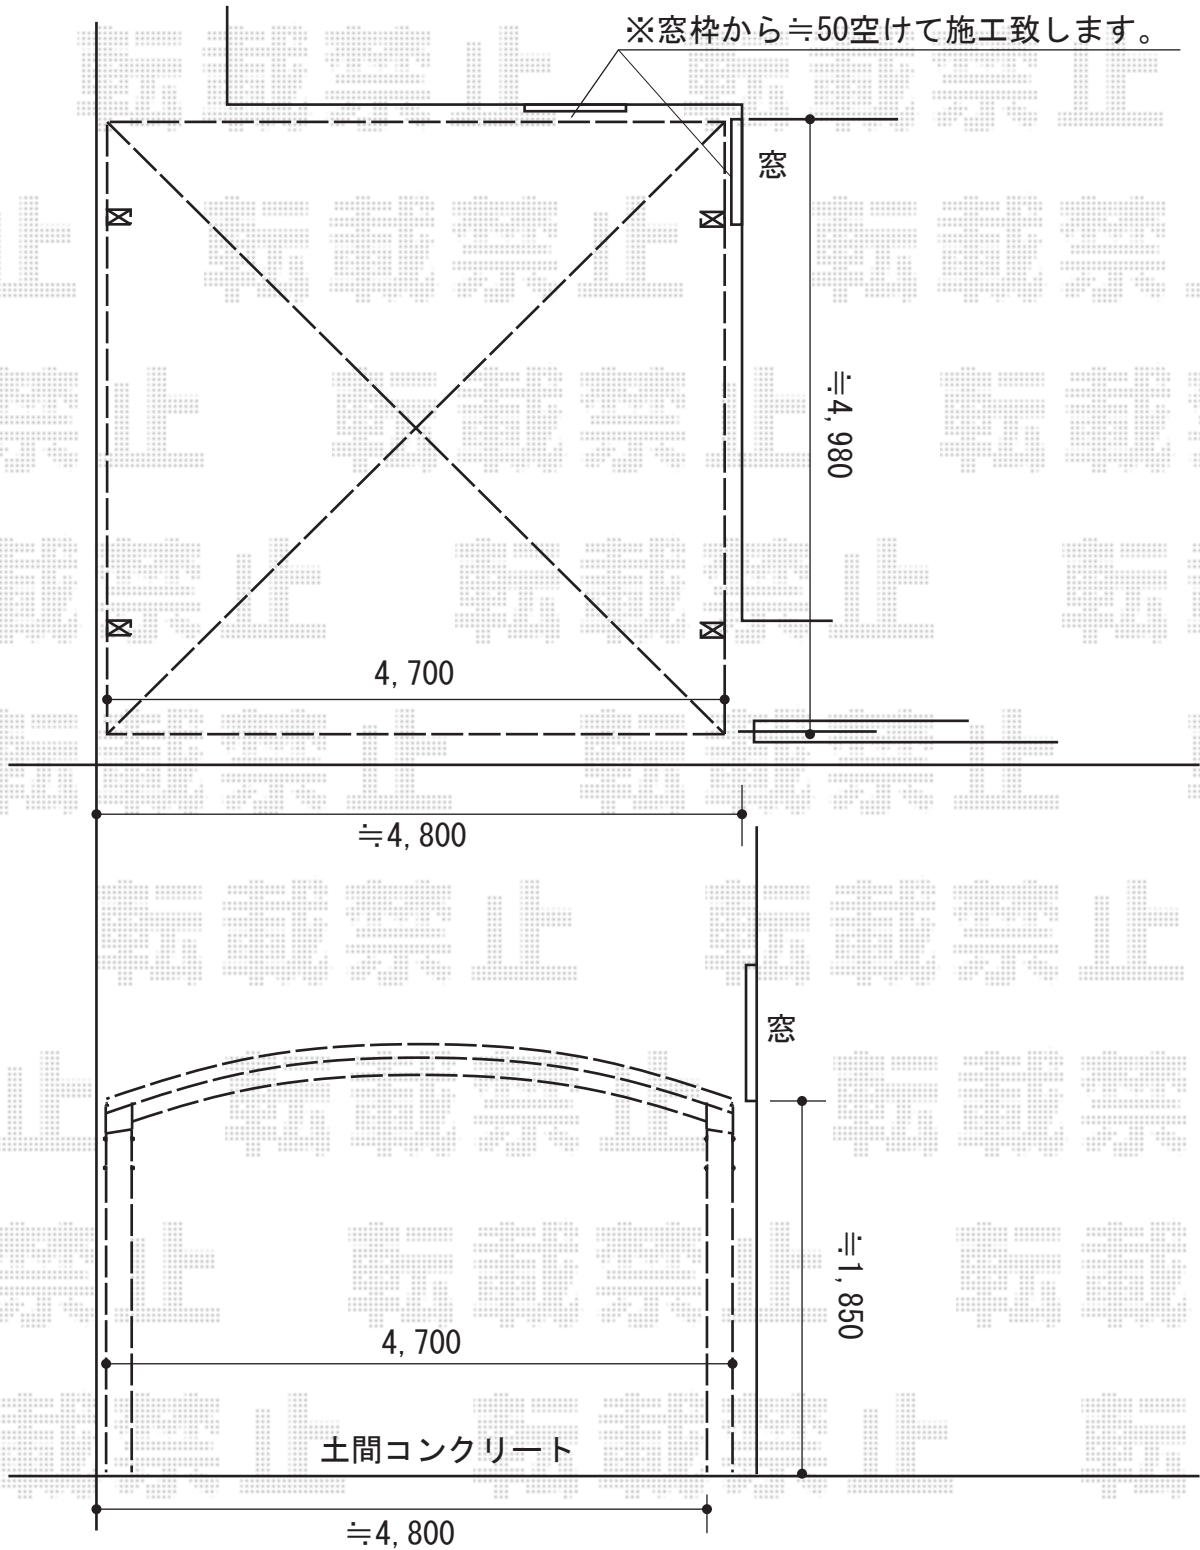

カーポート 施工概略図

LIXIL ネスカR (ラウンドスタイル) ワイド 積雪~20cm対応
幅= 4,836mm
奥行= 4,980mm
色 : オータムブラウン
屋根材 : ポリカーボネート (クリアブラウン)
柱仕様 : 標準柱仕様 (有効高 約2,200mm)

2015-9-300161

担当者

酒井