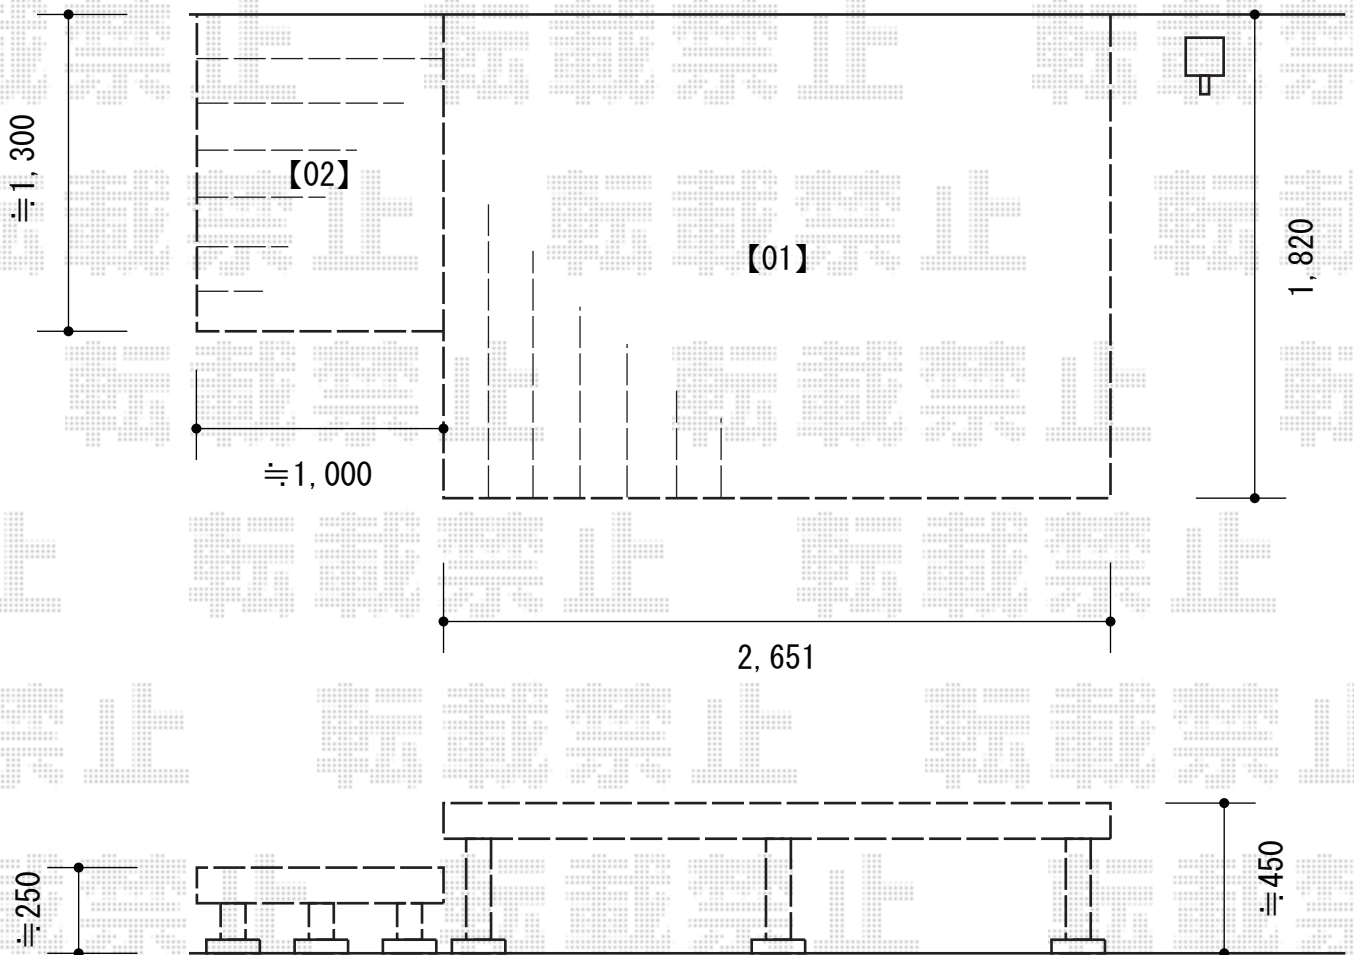

# ウッドデッキ 施工概略図

Value Select 【01】 マージウッドデッキ  
間口= 1.5間(2,651mm)  
出幅= 6尺(1,820mm)  
色 : ナチュラル  
床板 : 縦貼り  
束柱 : Tタイプ(400~550mm) (色 : ノーブルステン)

YKK AP 【02】 リウッドデッキ 200  
間口= 約1,000mm  
出幅= 約1,424mm  
色 : ナチュラルブラウン  
床板 : 横貼り  
幕板 : 標準幕板  
束柱 : Tタイプ(400~550mm) (色 : プラチナステン)