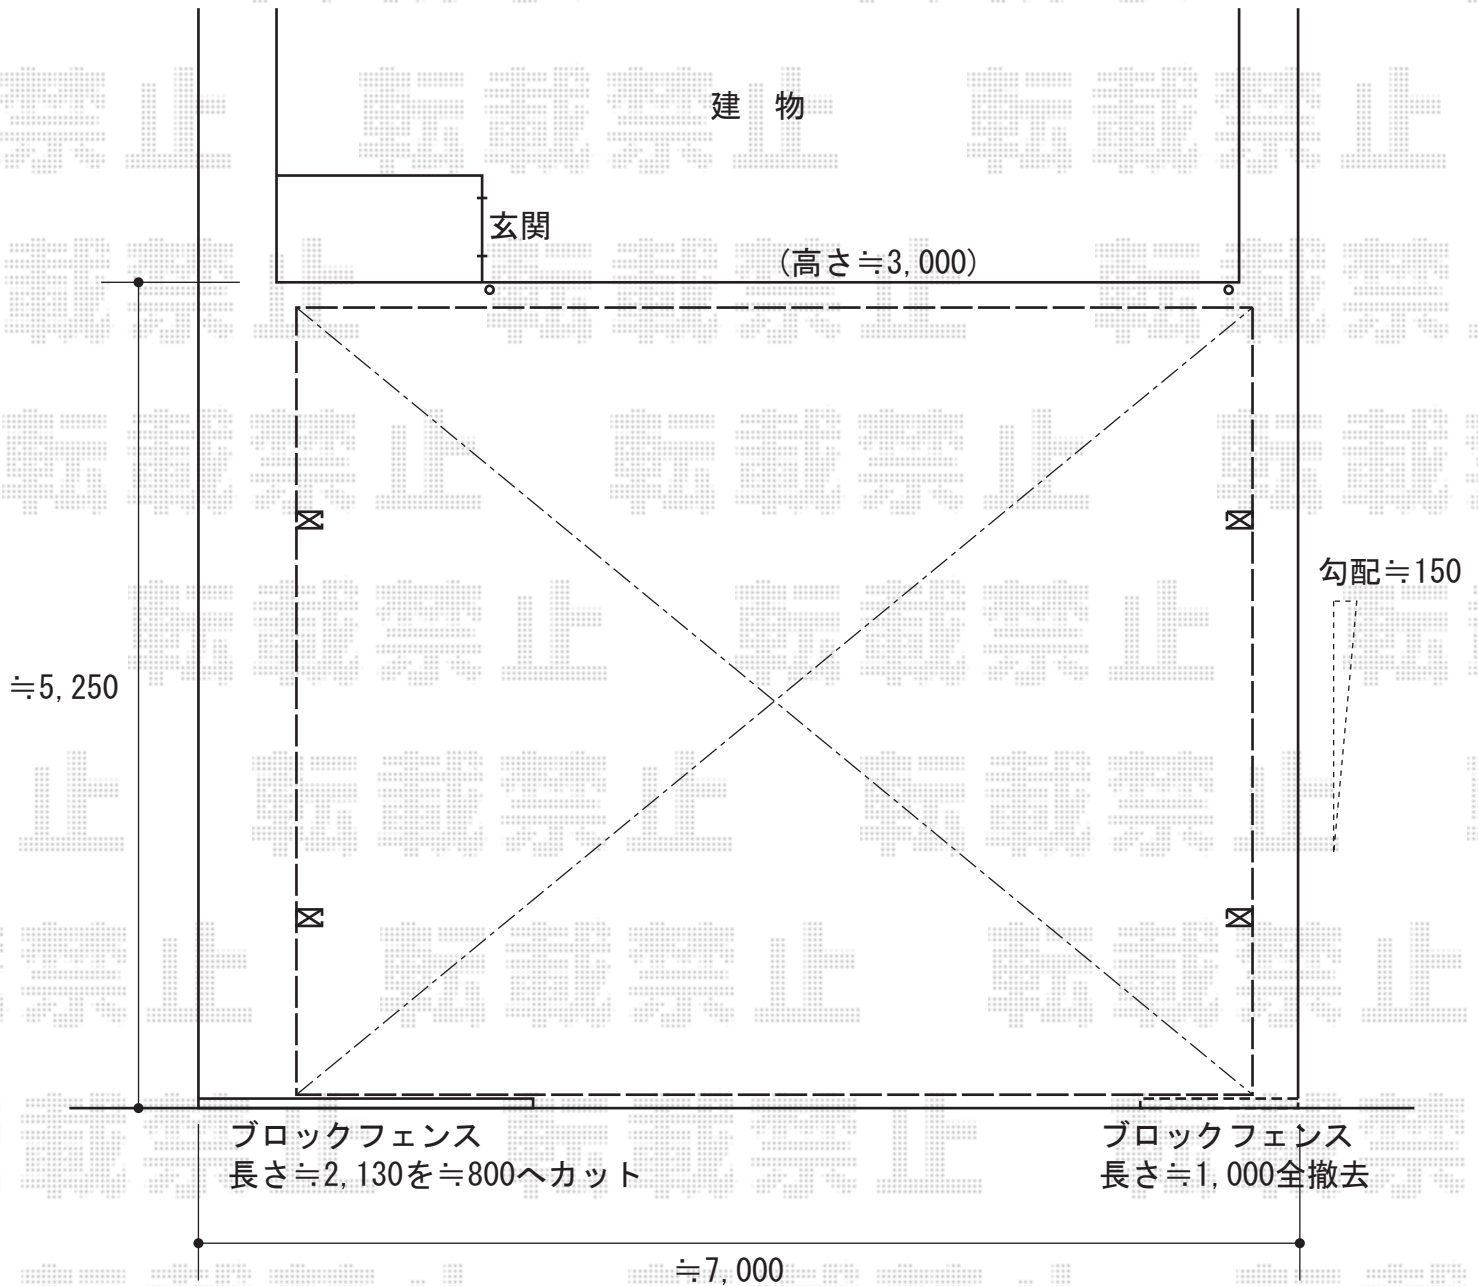

カーポート 施工概略図

LIXIL ネスカR (ラウンドスタイル) ワイド 積雪~20cm対応
幅= 6,060mm
奥行= 4,980mm
色 : シャイングレー
屋根材 : 熱線吸収ポリカーボネート (ブルーマットS・すりガラス調)
柱仕様 : ロング柱25仕様 (有効高 約2,500mm)

2015-9-300227

担当者

赤松