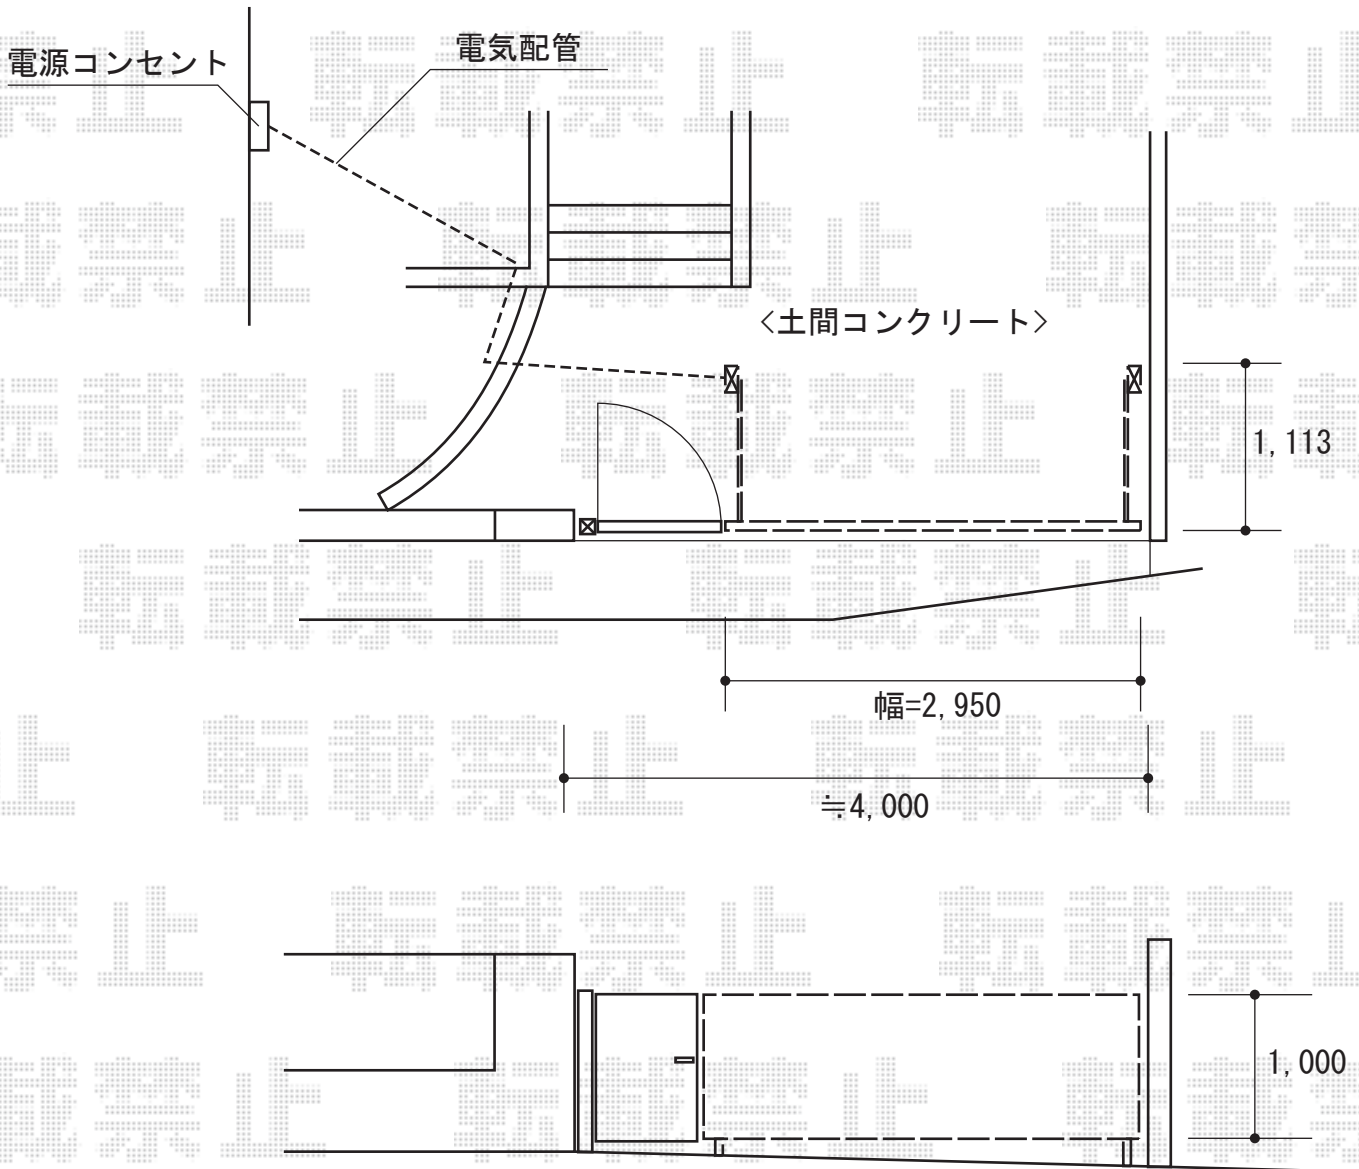

カーゲート 施工概略図

LIXIL (TOEX) オーバードアS2型 電動式
本体 (W×H) = (2,950mm × 1,000mm)
色 : オータムブラウン
柱仕様 : 標準柱仕様 (有効通過高1,850mm)
駆動 : 1モーター外観左側駆動/AC100V結線用柱仕様
リモコン : 標準1個入り
オプション : 過電流保護付漏電ブレーカー (BJS1521)

2015-9-300263

担当者