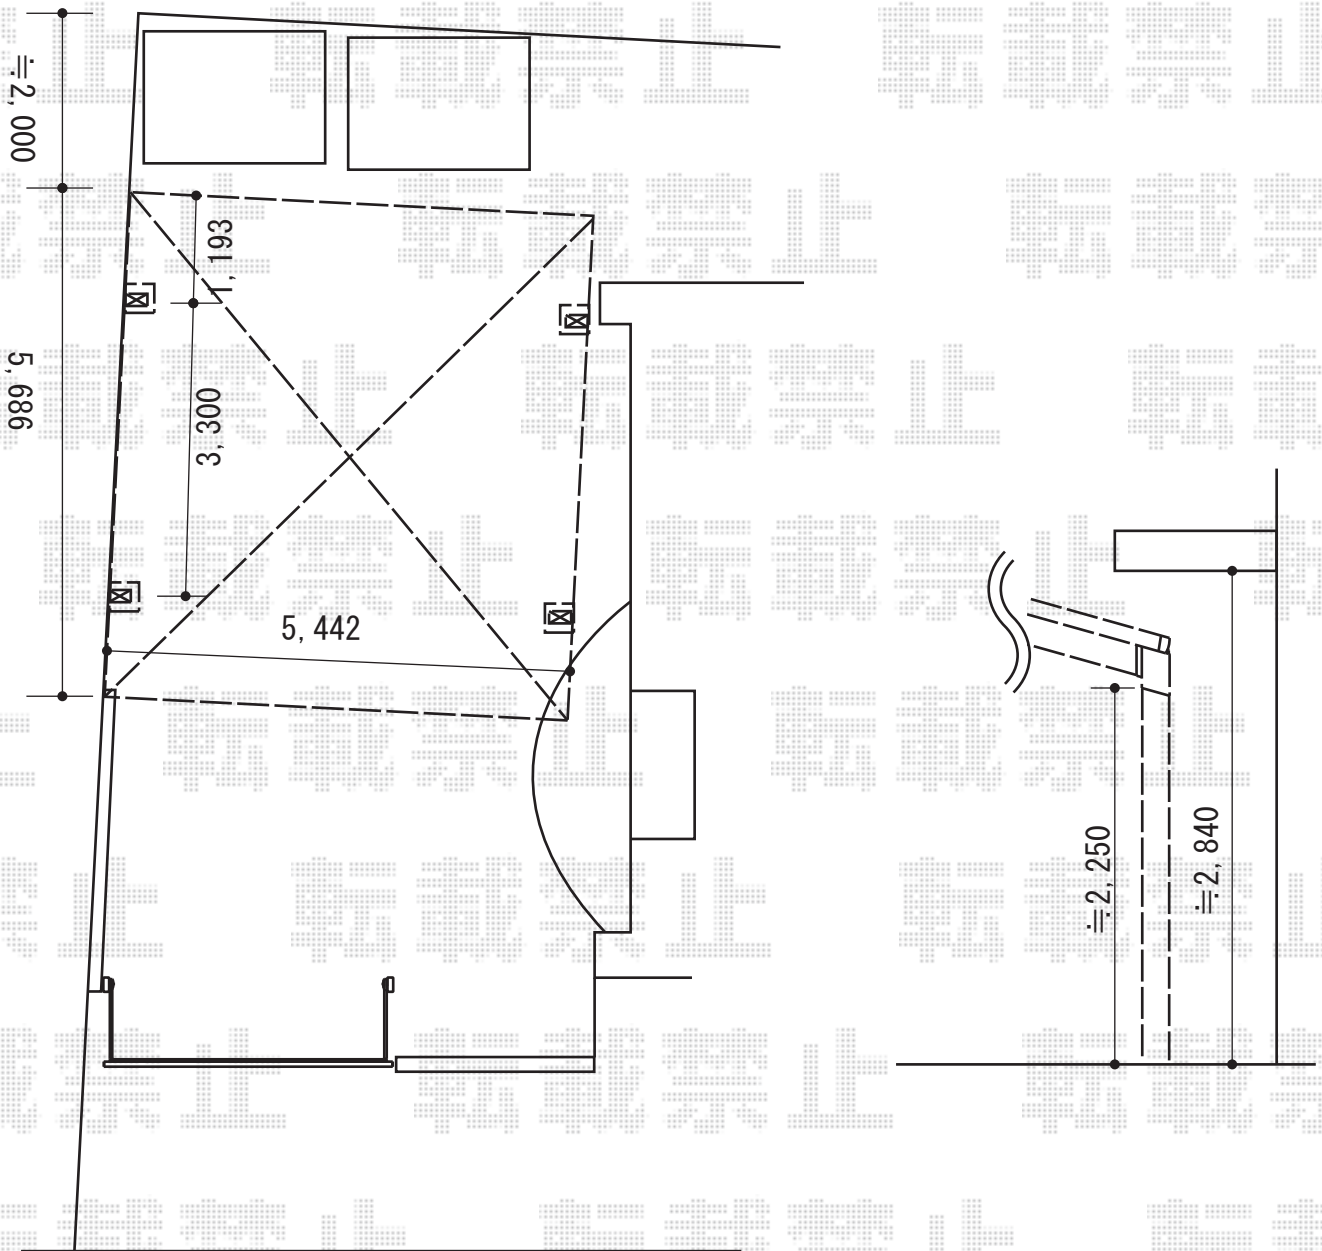

カーポート工事 施工概略図

LIXIL ネスカR (ラウンドスタイル) ワイド 積雪~20cm対応
幅= 5,442mm
奥行= 5,686mm
色: シャイングレー
屋根材: 熱線吸収ポリカーボネート (ブルーマットS・すりガラス調)
柱仕様: 標準柱仕様 (有効高 約2,200mm)

2015-9-300272

担当者

酒井