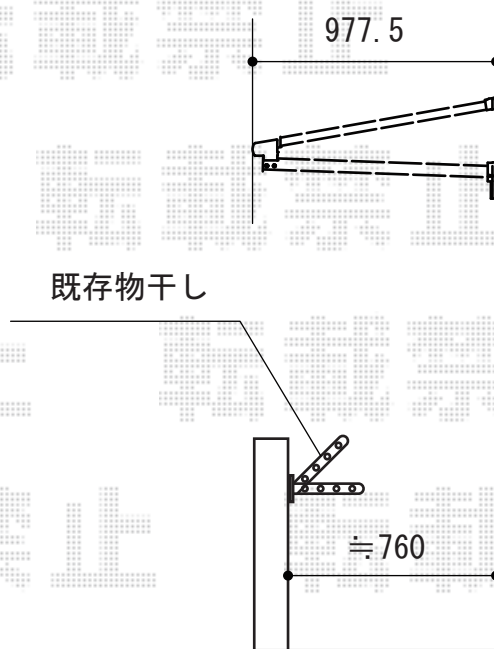

バルコニー屋根 施工概略図

LIXIL スピーネ F型 ルーフタイプ 単体 積雪~20cm対応
間口= 関東間1.5間 (柱芯々2,530mm 屋根幅2,750mm)
出幅= 3尺 (885mm)
色 : シャイングレー
屋根材 : ポリカーボネート (クリアマット・すりガラス調)
柱仕様 : 柱無しタイプ
施工方法 : 下止め仕様
柱固定部品仕様 : *柱無し
数量 : 2台

2015-9-300278