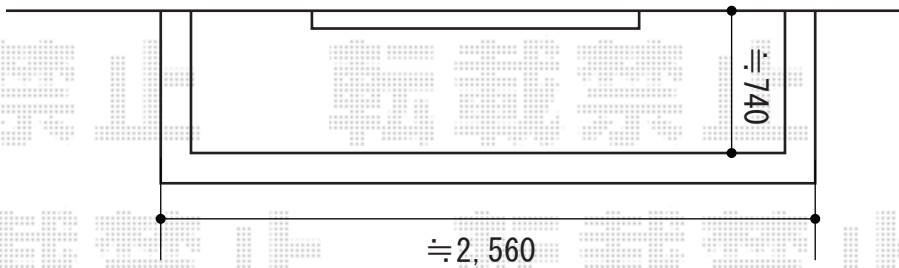

バルコニー屋根 施工概略図

LIXIL スピーネ F型 ルーフタイプ 単体 積雪~20cm対応
間口= 関東間1.5間 (柱芯々2,530mm 屋根幅2,750mm)
出幅= 3尺 (885mm)
色 : シャイングレー
屋根材 : ポリカーボネート (クリアマット・すりガラス調)
柱仕様 : 柱無しタイプ
施工方法 : 下止め仕様
柱固定部品仕様 : *柱無し
数量 : 2台

2015-9-300278