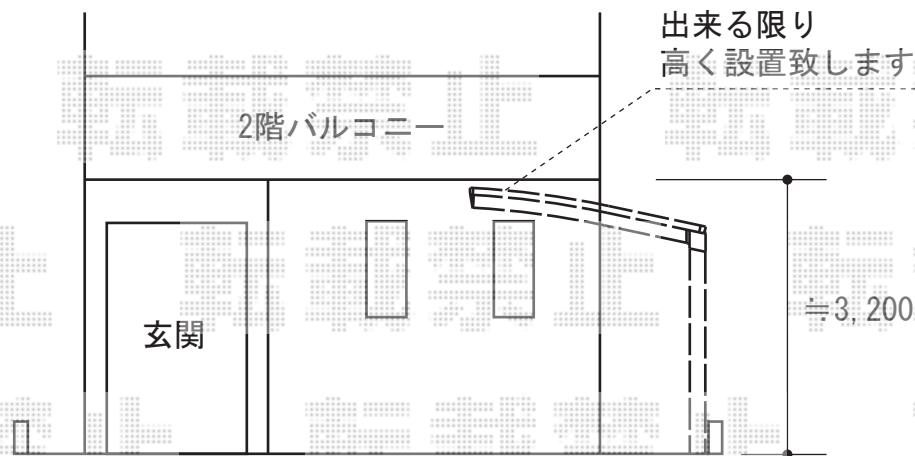

カーポート工事 施工概略図

LIXIL ネスカR (ラウンドスタイル) 積雪~20cm対応

幅= 2,701mm

奥行= 4,980mm

色: シャイングレー

屋根材: ガリレポリカ (クリアマット・すりガラス調)

柱仕様: ロング柱25仕様 (有効高 約2,500mm) *1本/ロング柱28仕様 (有効高 約2,800mm) *1本

2015-9-300324

担当者

赤松