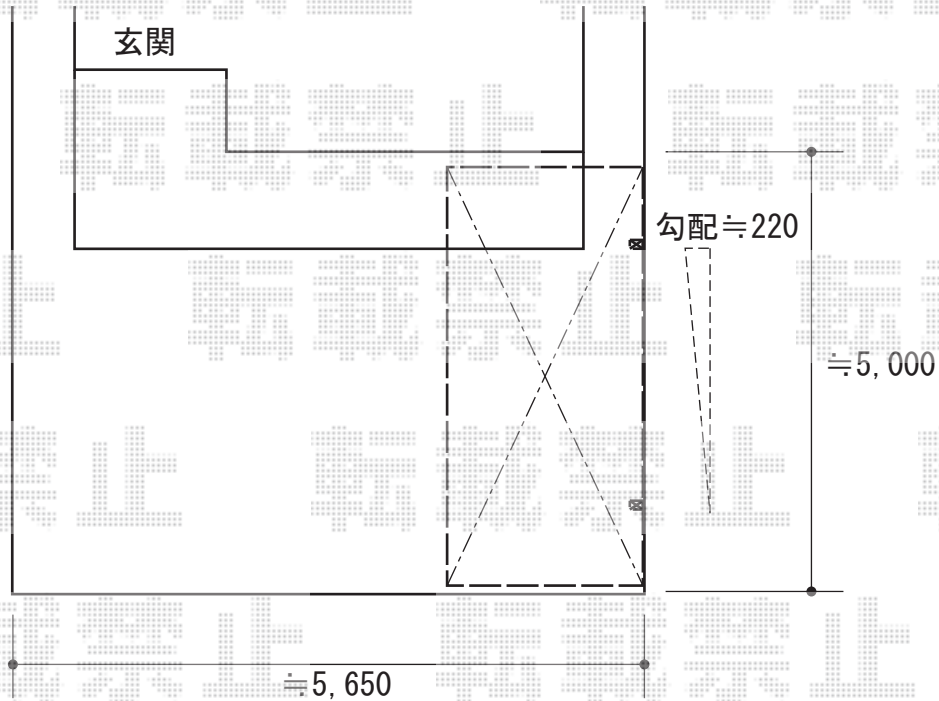

カーポート工事 施工概略図

LIXIL ネスカR (ラウンドスタイル) 積雪~20cm対応

幅= 2,701mm

奥行= 4,980mm

色: シャイングレー

屋根材: ガリレポリカ (クリアマット・すりガラス調)

柱仕様: ロング柱25仕様 (有効高 約2,500mm) *1本/ロング柱28仕様 (有効高 約2,800mm) *1本

2015-9-300324