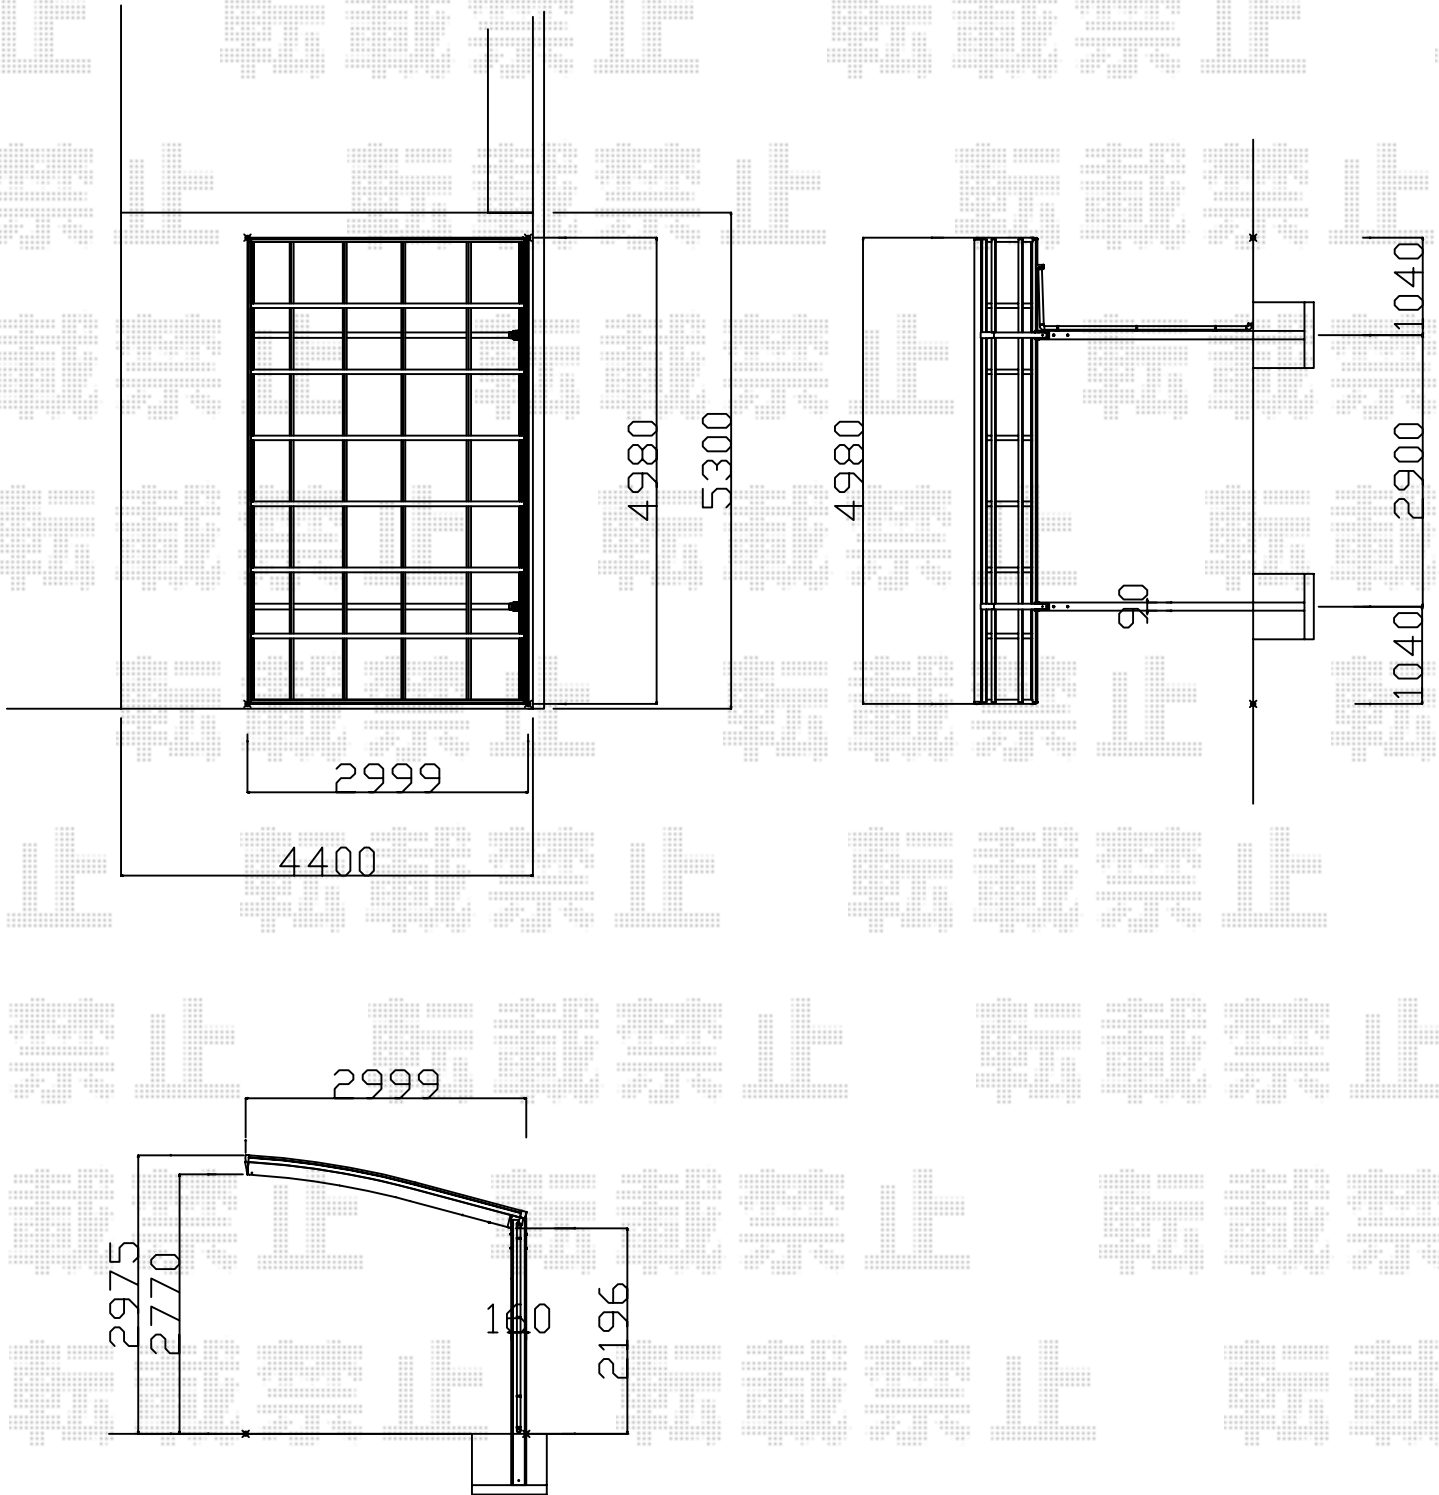

カーポート 施工概略図

LIXIL ネスカR (ラウンドスタイル) 積雪~20cm対応
幅= 2,999mm
奥行= 4,980mm
色: オータムブラウン
屋根材: ポリカーボネート (クリアブラウン)
柱仕様: 標準柱仕様 (有効高 約2,200mm)

2015-9-300325

担当者

酒井