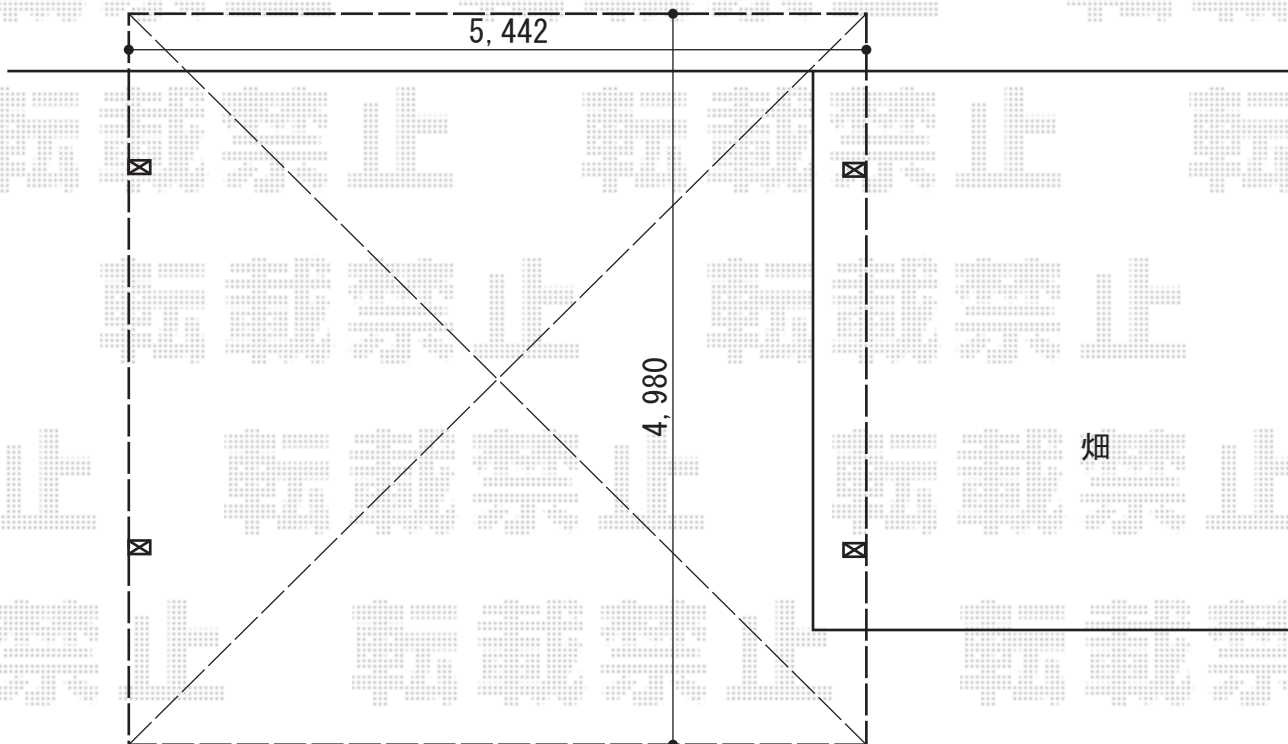

カーポート 施工概略図

LIXIL ネスカR (ラウンドスタイル) ワイド 積雪~20cm対応
幅= 5,442mm
奥行= 4,980mm
色 : オータムブラウン
屋根材 : ポリカーボネート (クリアブラウン)
柱仕様 : 標準柱仕様 (有効高 約2,200mm)

LIXIL 【片側】ネスカR ワイド サイドパネル
奥行サイズ: 50用
高さ= 1,000mm
色 : オータムブラウン
パネル材 : ポリカーボネート (クリアブラウン)
柱仕様 : 標準柱仕様*間柱1本

2016-1-313540

担当者

松本