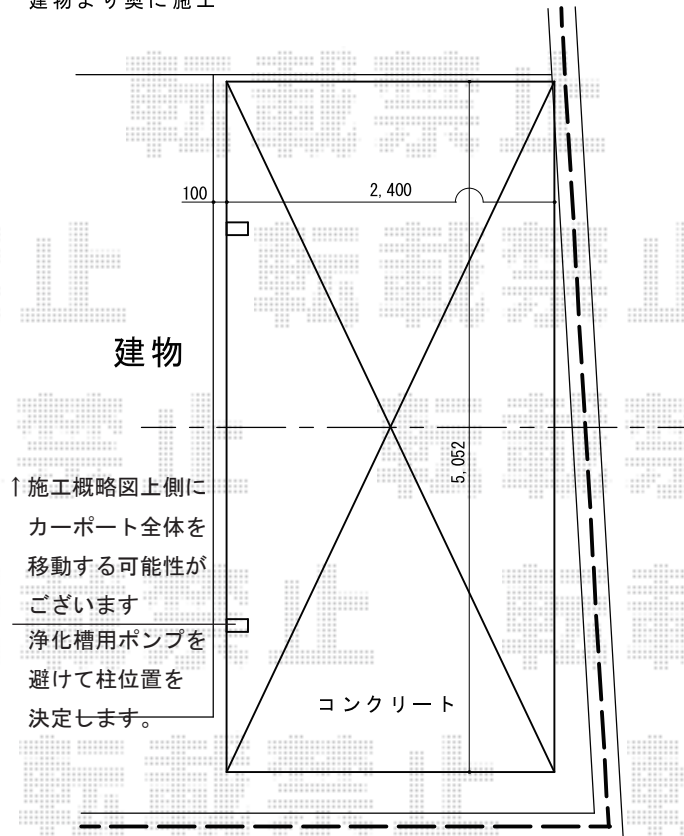

カーポート 施工概略図

YKK AP レイナポートグラン 積雪~20cm対応
幅= 2,400mm
奥行= 5,052mm
色： ブラウン
屋根材： ポリカーボネート（スモークブラウン）
柱仕様： 標準柱仕様（有効高 約2,000mm）

YKK AP レイナポートグラン 着脱式サポート 標準・ハイルーフ兼用 2本入り×1セット
色： ブラウン

建物より奥に施工

建物

※納まりはイメージです

2016-1-313545