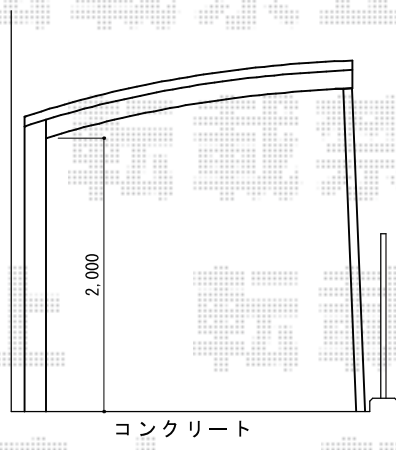

カーポート 施工概略図

YKK AP レイナポートグラン 積雪~20cm対応
幅= 2,400mm
奥行= 5,052mm
色： ブラウン
屋根材： ポリカーボネート（スモークブラウン）
柱仕様： 標準柱仕様（有効高 約2,000mm）

YKK AP レイナポートグラン 着脱式サポート 標準・ハイルーフ兼用 2本入り×1セット
色： ブラウン

建物より奥に施工

建物

※納まりはイメージです

2016-1-313545