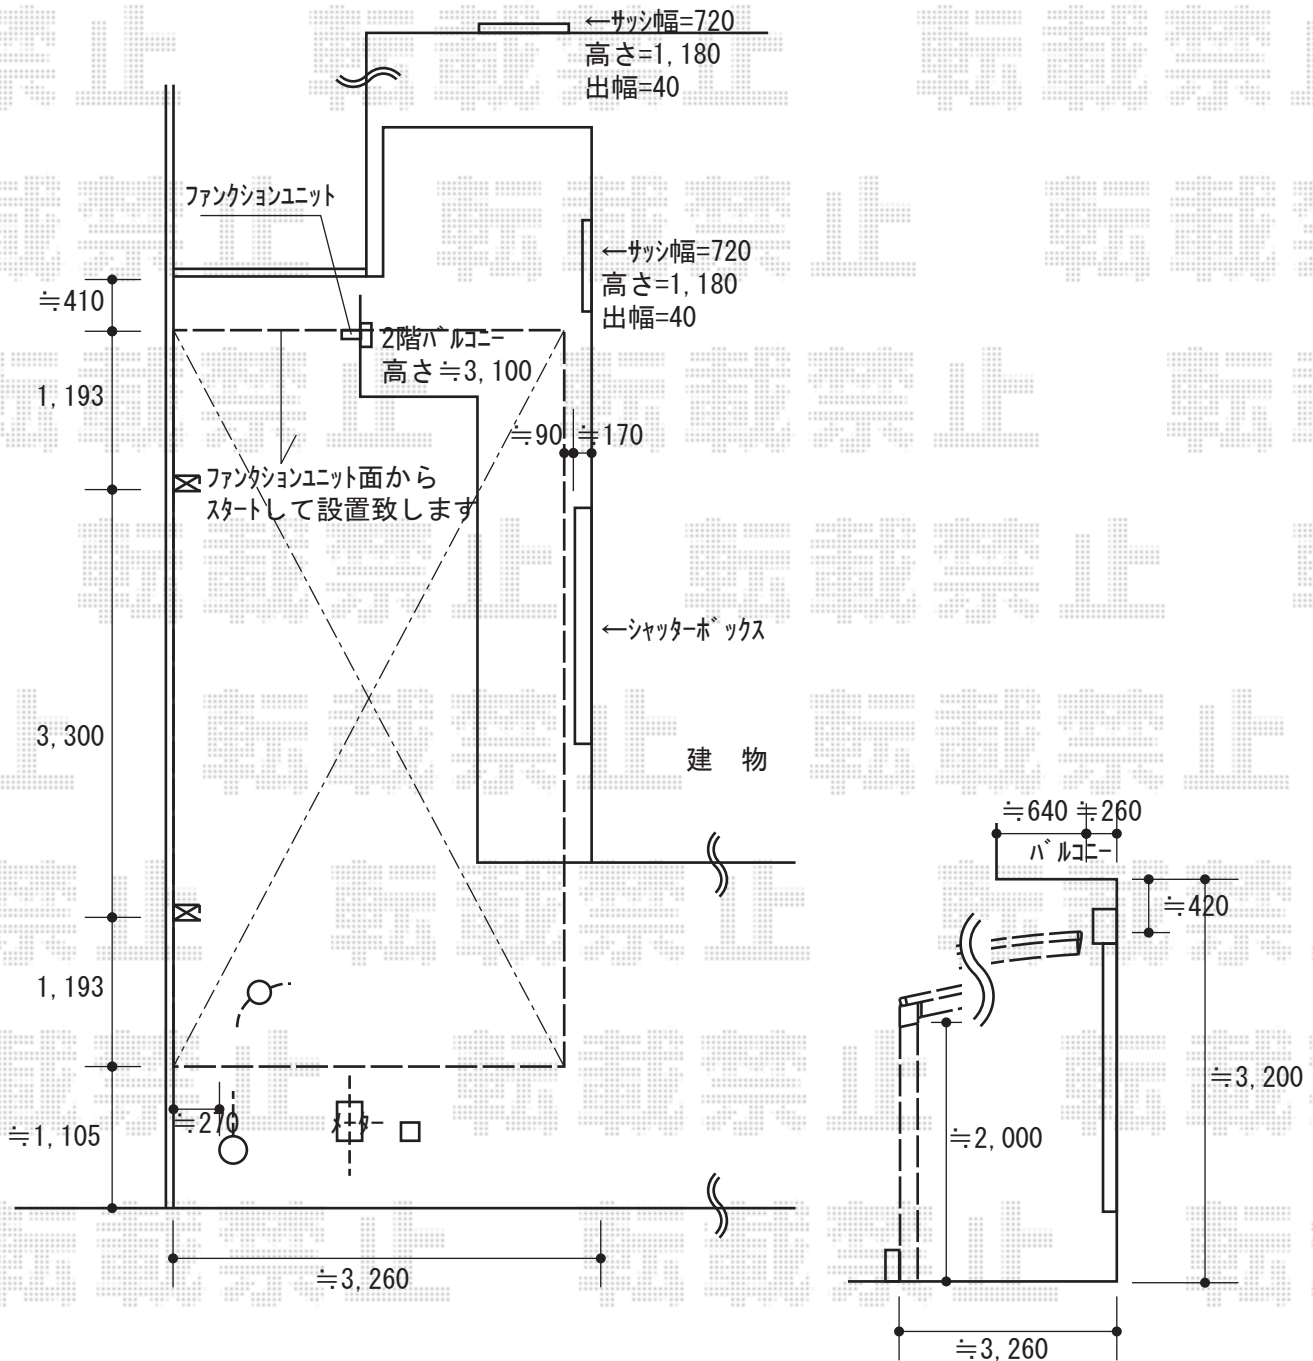

カーポート 施工概略図

LIXIL ネスカR (ラウンドスタイル) 積雪~20cm対応
 幅= 2,999mm 奥行= 5,686mm 色: シャイングレー
 屋根材: ポリカーボネート (クリアブルー)
 柱仕様: 標準柱仕様 (有効高 約2,200mm)

2016-1-313556	担当者	酒井
---------------	-----	----