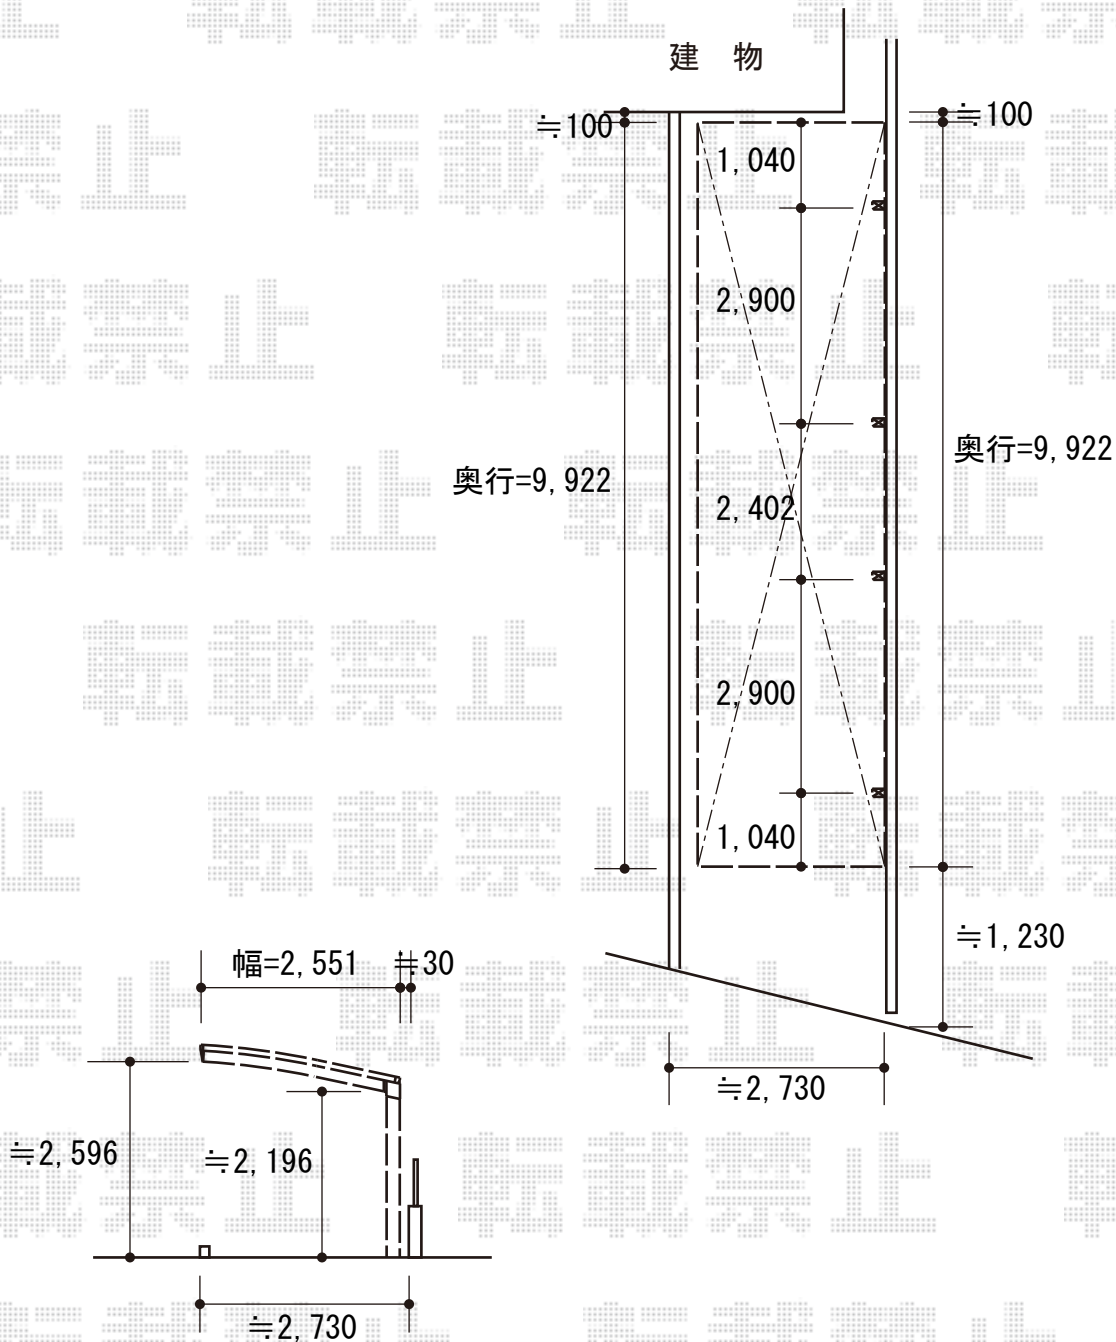

カーポート工事 施工概略図

LIXIL ネスカR (ラウンドスタイル) 縦連棟 積雪~20cm対応
 幅= 2,551mm
 奥行= 9,922mm
 色: ナチュラルシルバー
 屋根材: ガリレポリカ (クリアマット・すりガラス調)
 柱仕様: 標準柱仕様 (有効高 約2,200mm)

LIXIL ネスカR 着脱式サポート 標準柱 (H22) 用 2本入×2セット
 色: ナチュラルシルバー

2016-1-313591	担当者	酒井
---------------	-----	----