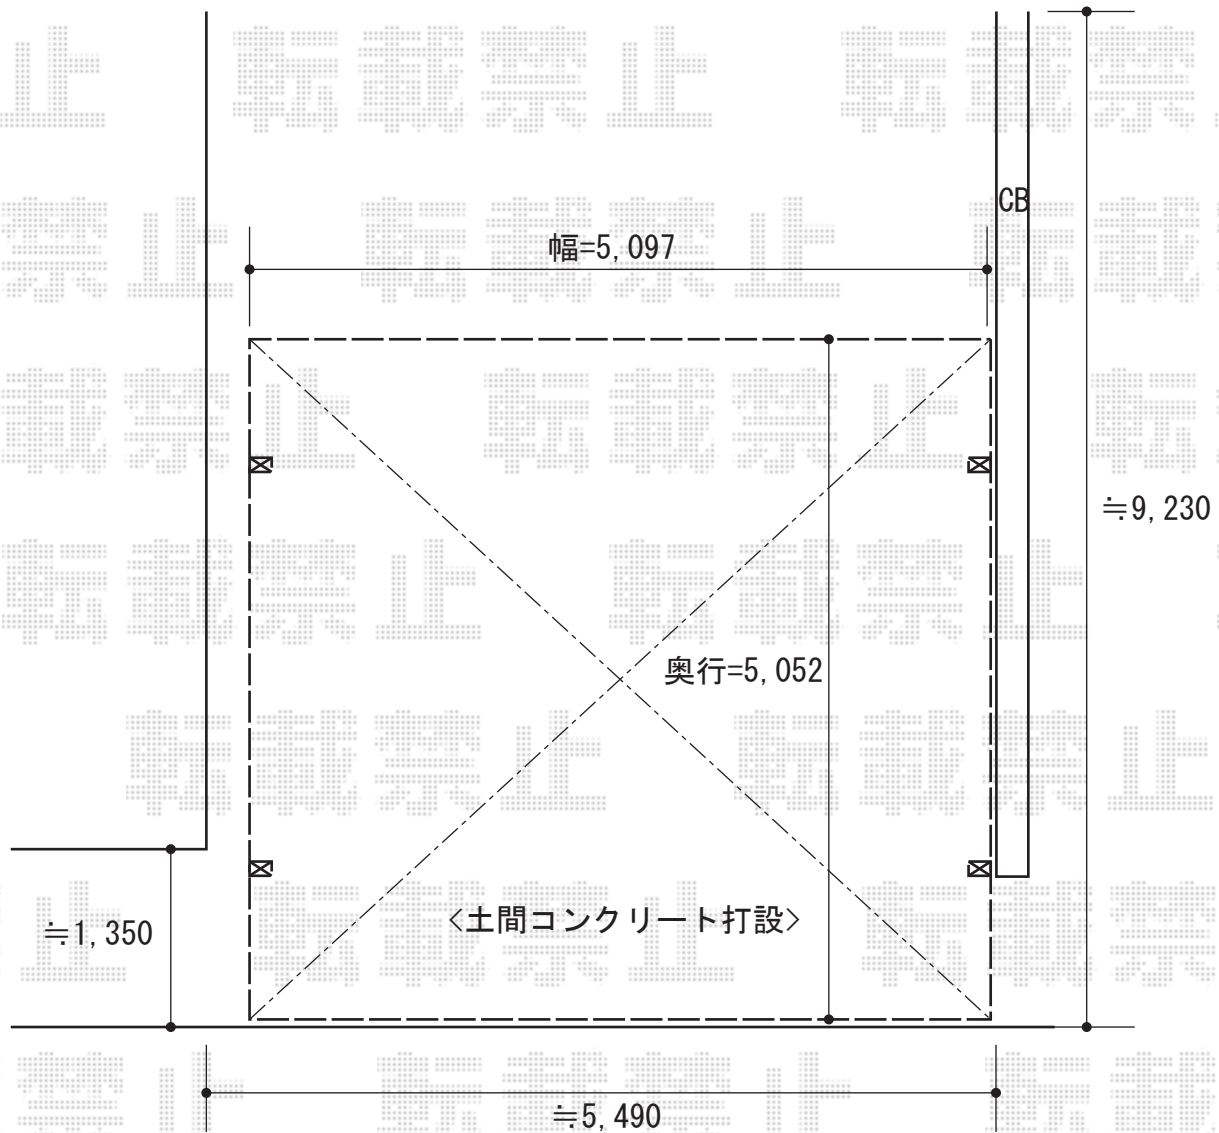

カーポート 施工概略図

YKK AP レイナツインポートグラン 積雪~20cm対応
幅= 5,097mm
奥行= 5,052mm
色 : ブラウン
屋根材 : ポリカーボネート (スモークブラウン)
柱仕様 : ハイルフ柱仕様 (有効高 約2,350mm)

2016-1-313601

担当者

松本