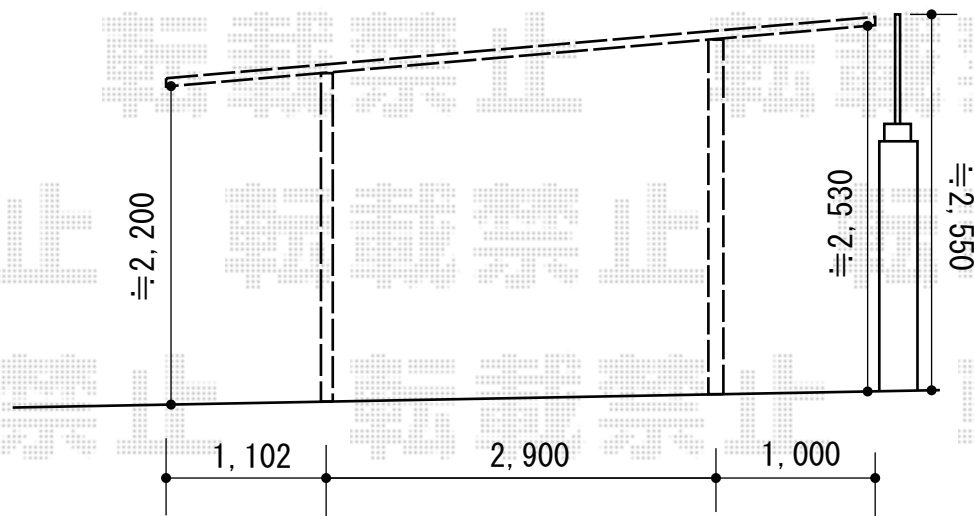

カーポート 施工概略図

Value Select ソリッドポート ワイド 積雪~20cm対応  
幅= 5,417mm  
奥行= 5,002mm  
色： シャイングレー  
屋根材： ポリカーボネート（クリアマット・すりガラス調）  
柱仕様： 標準柱仕様（有効高 約2,200mm）

建物

2016-1-313604

担当者

酒井