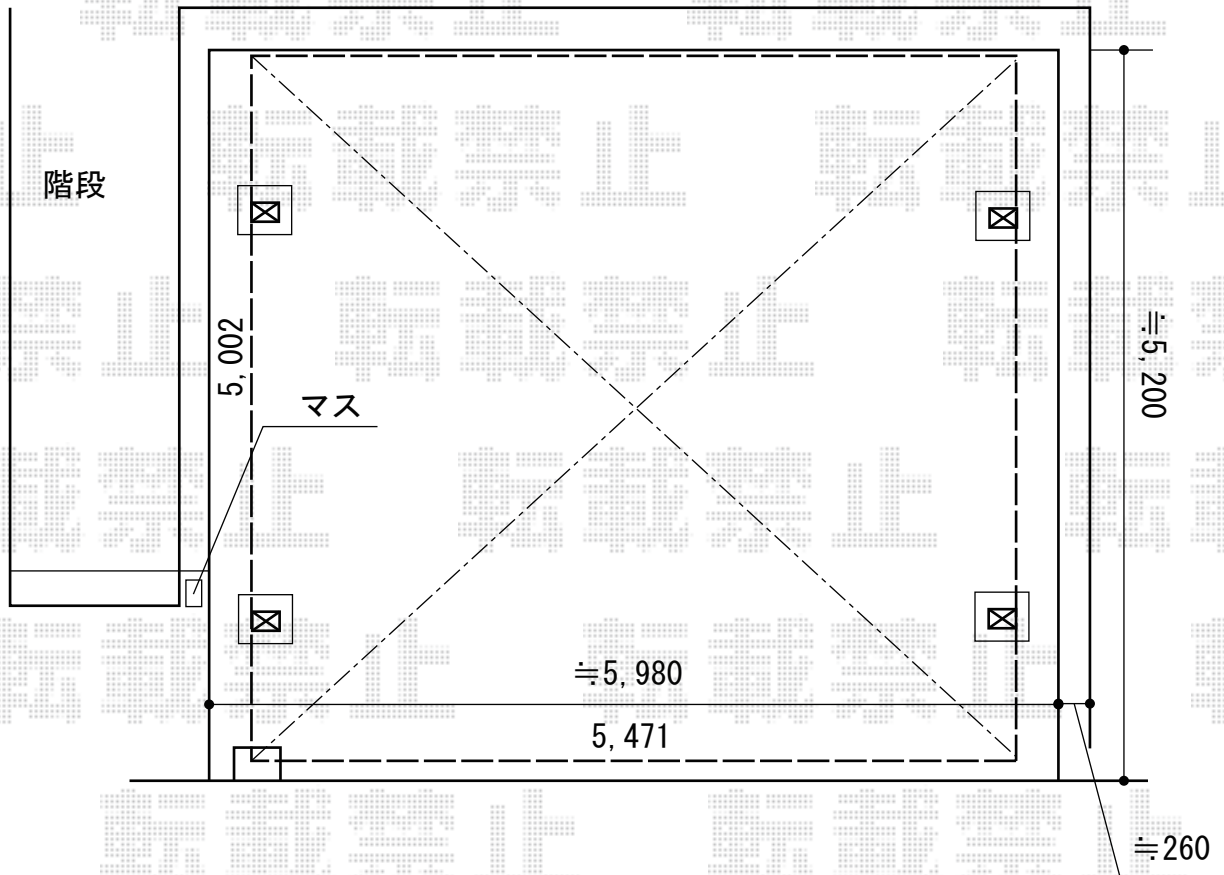

カーポート 施工概略図

Value Select ソリッドポート ワイド 積雪~20cm対応  
幅= 5,417mm  
奥行= 5,002mm  
色： シャイングレー  
屋根材： ポリカーボネート（クリアマット・すりガラス調）  
柱仕様： 標準柱仕様（有効高 約2,200mm）

建物

2016-1-313604

担当者

酒井