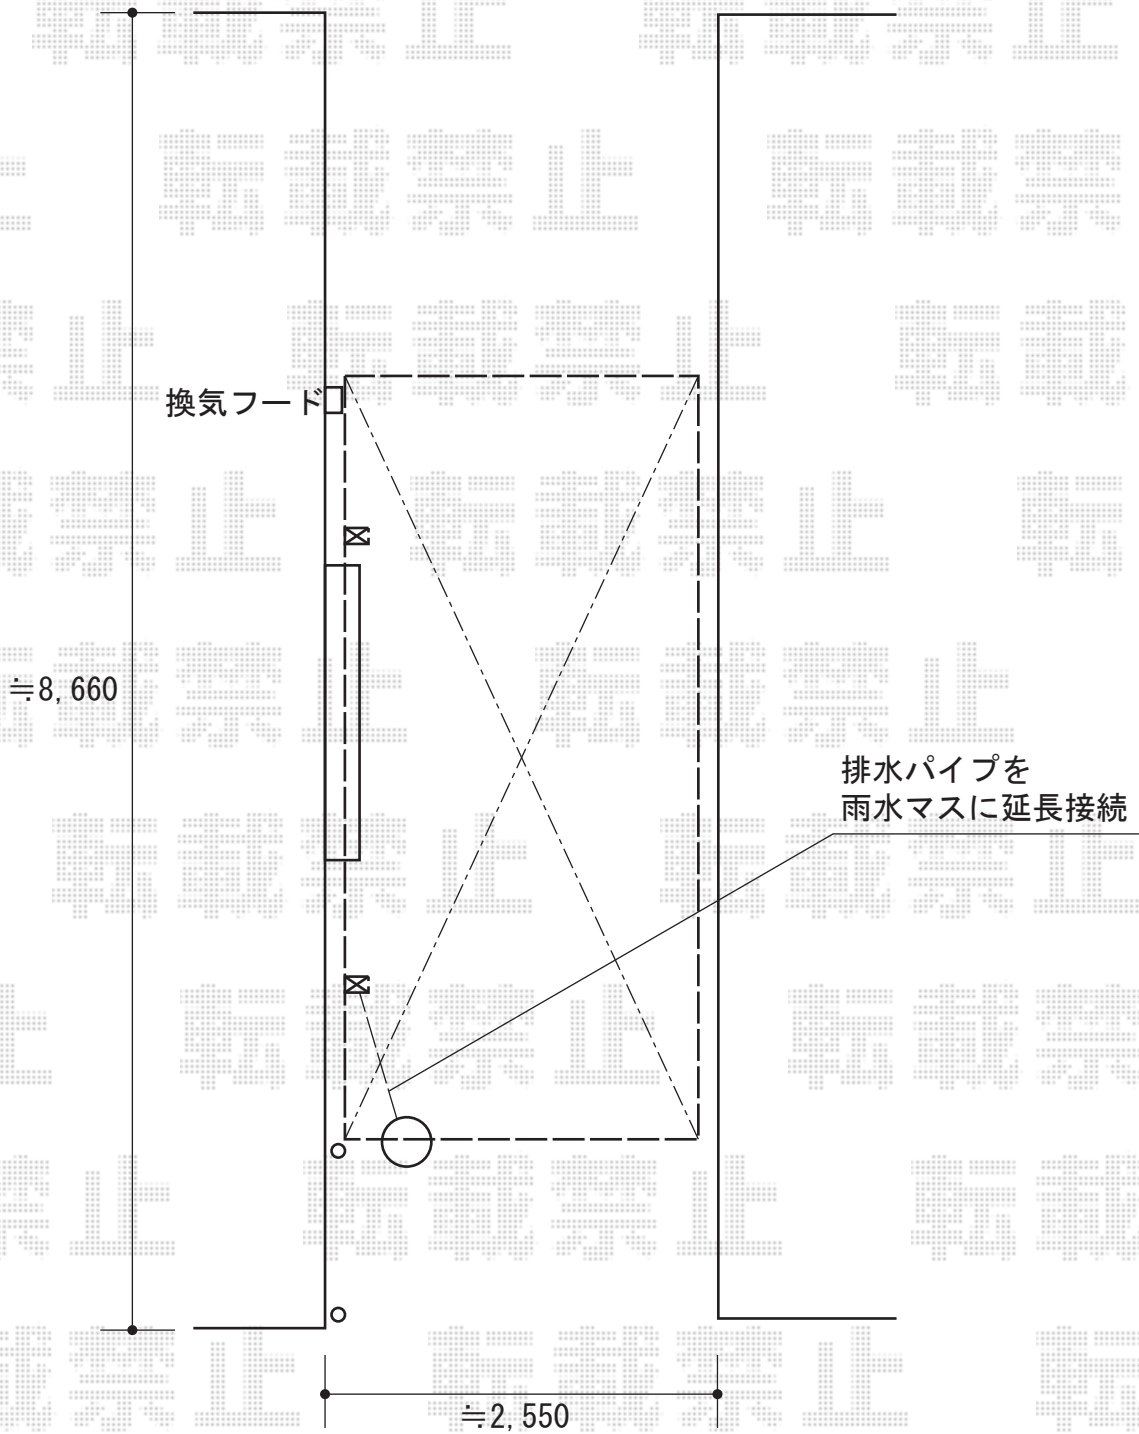

# カーポート 施工概略図

YKK AP レイナポートグラン 積雪～20cm対応  
幅= 2,400mm  
奥行= 5,052mm  
色： プラチナステン  
屋根材： ポリカーボネート（スモークブラウン）  
柱仕様： ハイロング柱仕様（有効高 約2,800mm）

2016-1-313605

担当者

邑智