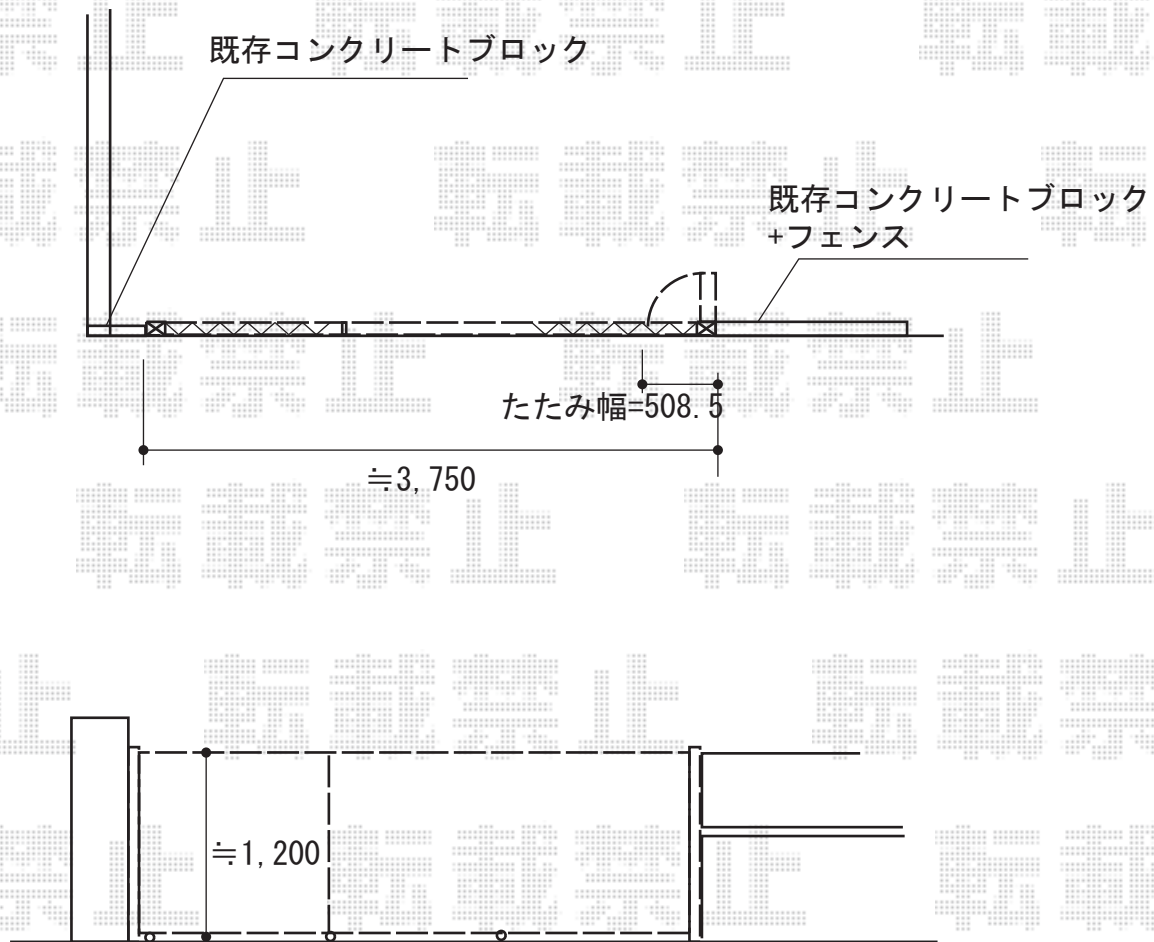

# カーゲート 施工概略図

Value Select トリップゲート RB型 ノンレール 片開き親子 40D0 (13S+27T)

開口幅= 3,835mm

全幅= 3,935mm

たたみ幅= 508.5mm

高さ= 1,200mm

【未定】色： 【未定】

キャスター数： 3箇所

落棒数： 2本

2016-1-313611

担当者

新西