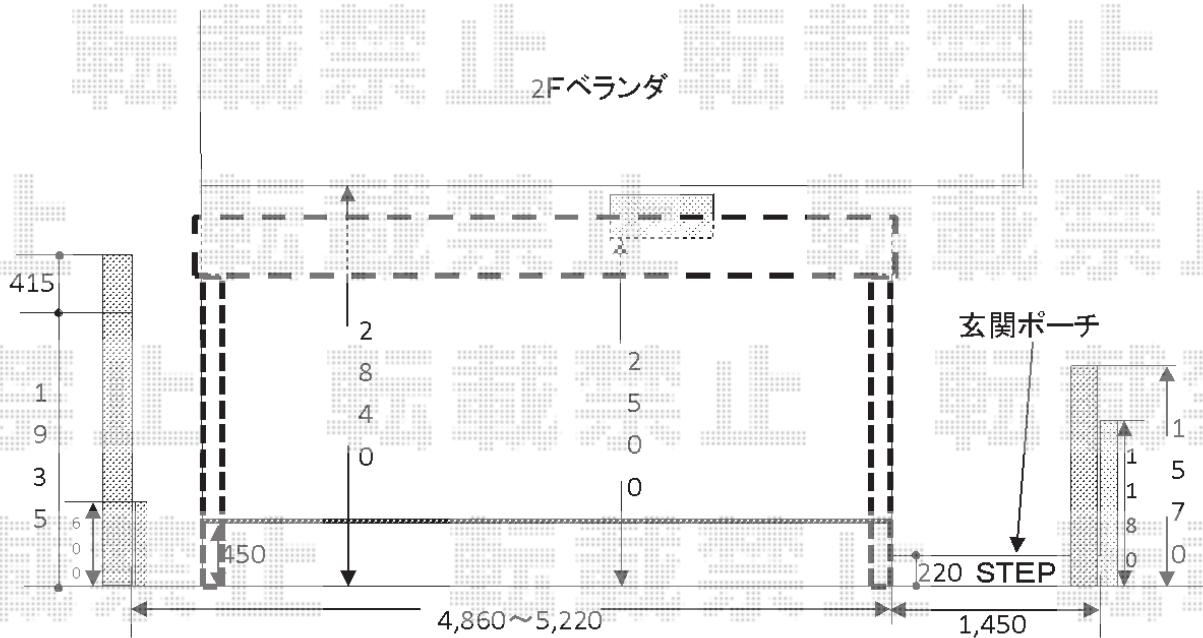

カーポート 施工概略図

Value Select ソリッドポート ワイド 積雪~20cm対応

幅= 4,827mm

奥行= 5,002mm

色： シャイングレー

屋根材： 熱線吸収ポリカーボネート（クリアマットS・すりガラス調）

柱仕様： 標準柱仕様（有効高 約2,200mm）

2016-1-313615