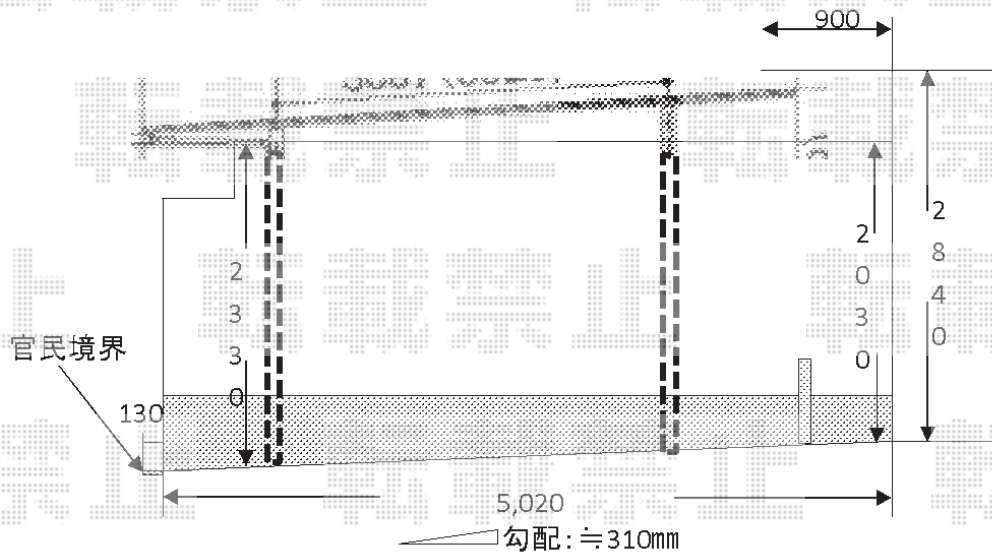

カーポート 施工概略図

Value Select ソリッドポート ワイド 積雪~20cm対応

幅= 4,827mm

奥行= 5,002mm

色： シャイングレー

屋根材： 熱線吸収ポリカーボネート（クリアマットS・すりガラス調）

柱仕様： 標準柱仕様（有効高 約2,200mm）

2016-1-313615