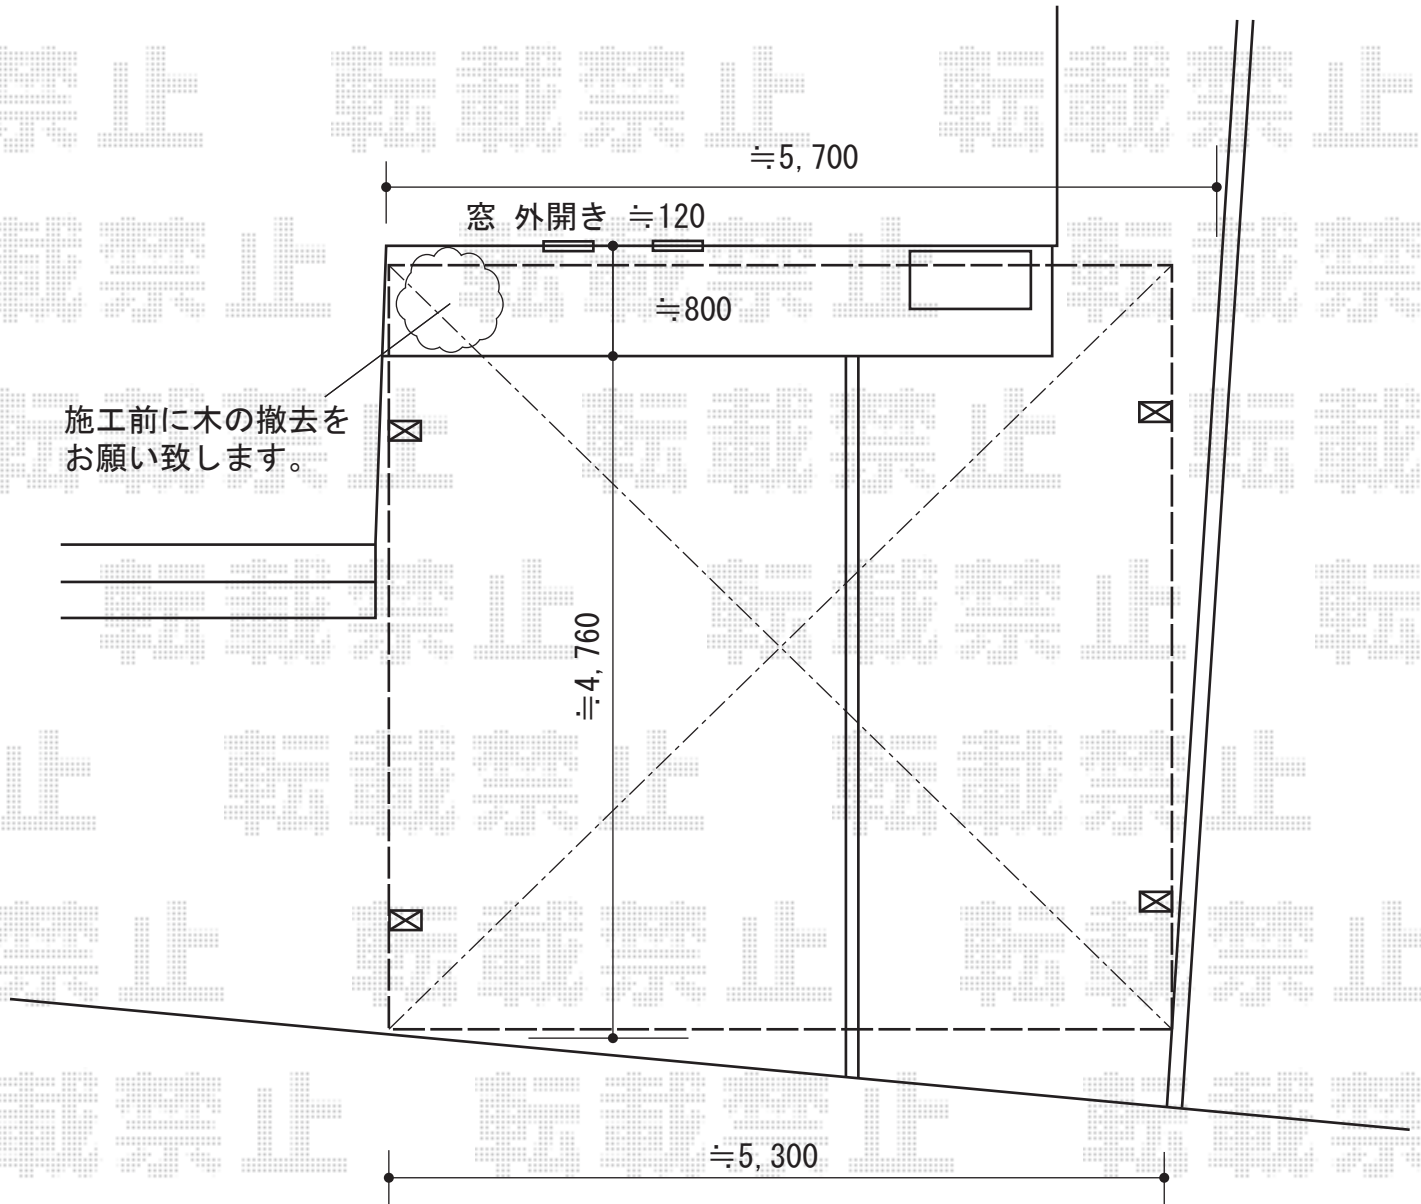

カーポート 施工概略図

YKK AP レイナツインポートグラン 積雪~20cm対応  
幅= 5,392mm  
奥行= 5,400mm  
色: プラチナステン  
屋根材: 熱線遮断ポリカーボネート (クリアマット)  
柱仕様: ハイルフ柱仕様 (有効高 約2,350mm)

2016-1-313628

担当者

邑智