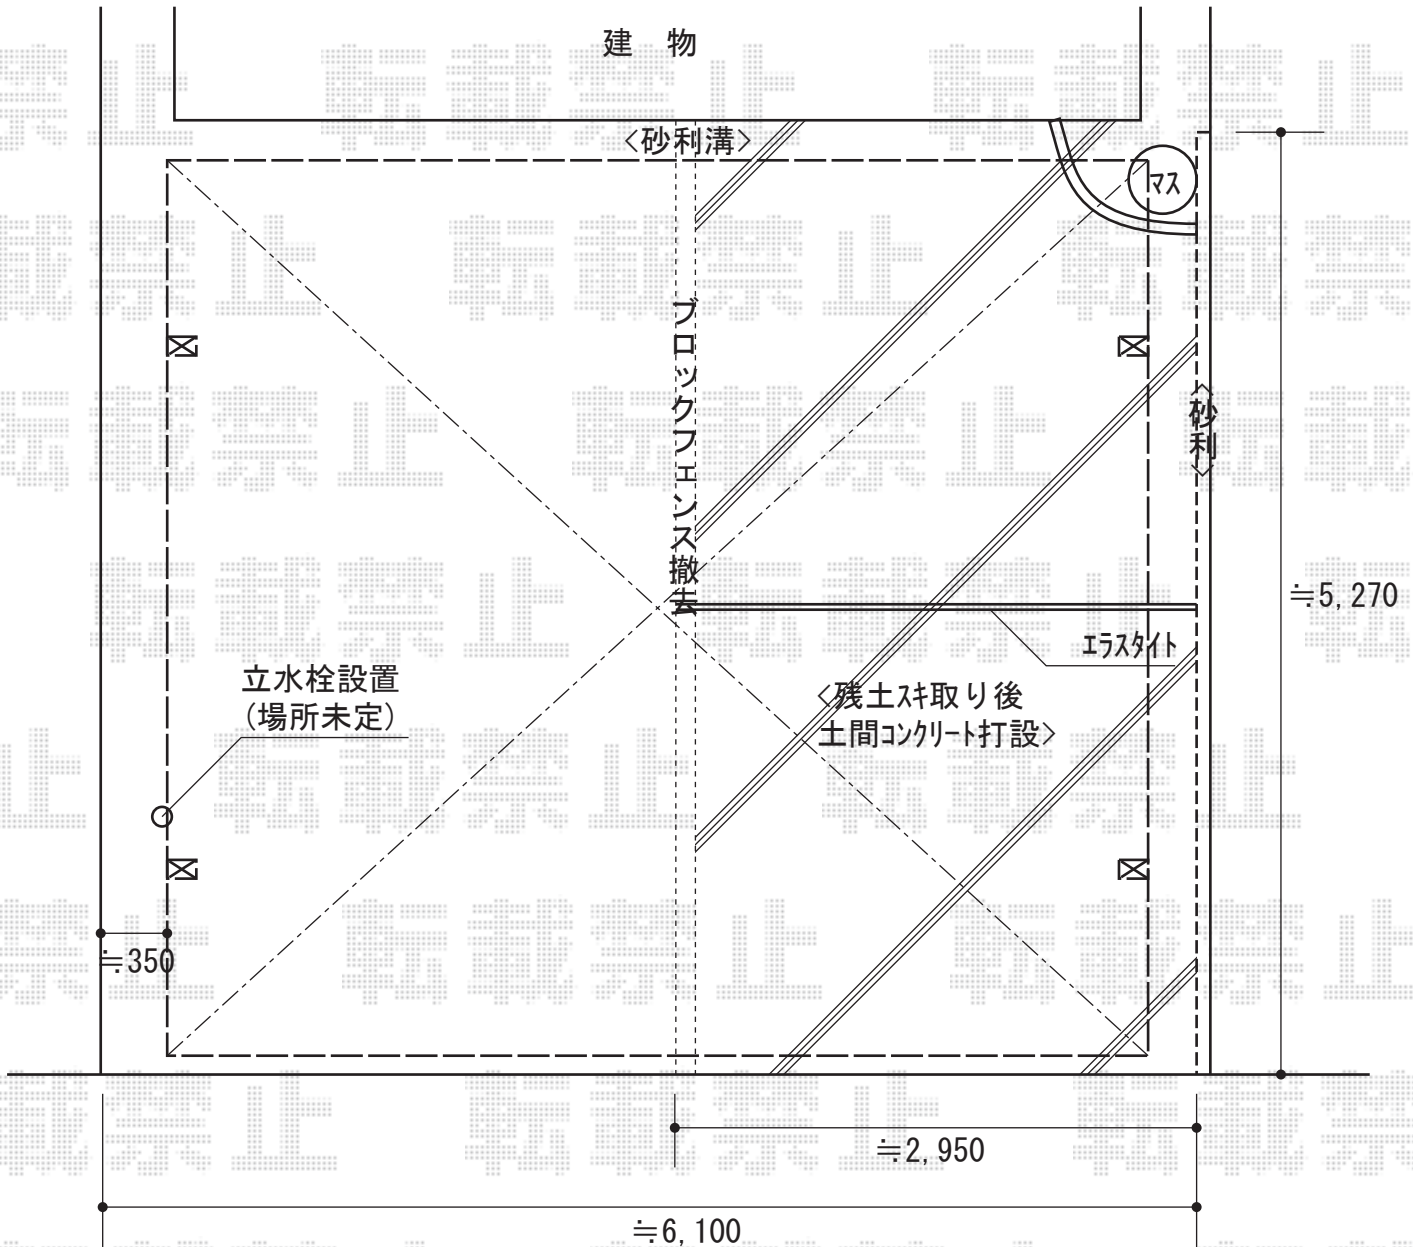

カーポート工事 施工概略図

LIXIL ネスカR (ラウンドスタイル) ワイド 積雪~20cm対応  
 幅= 5,442mm  
 奥行= 4,980mm  
 色: オータムブラウン  
 屋根材: 熱線吸収ポリカーボネート (クリアマットS・すりガラス調)  
 柱仕様: 標準柱仕様 (有効高 約2,200mm)

Value Select トリップゲート RB型 ノンレール 両開き親子 62WO (13S+49M)  
 開口幅= 6,094mm  
 全幅= 6,194mm  
 たたみ幅= 188+532.5mm  
 高さ= 1,200mm  
 色: ダークブロンズ  
 キャスター数: 4箇所  
 落棒数: 3本