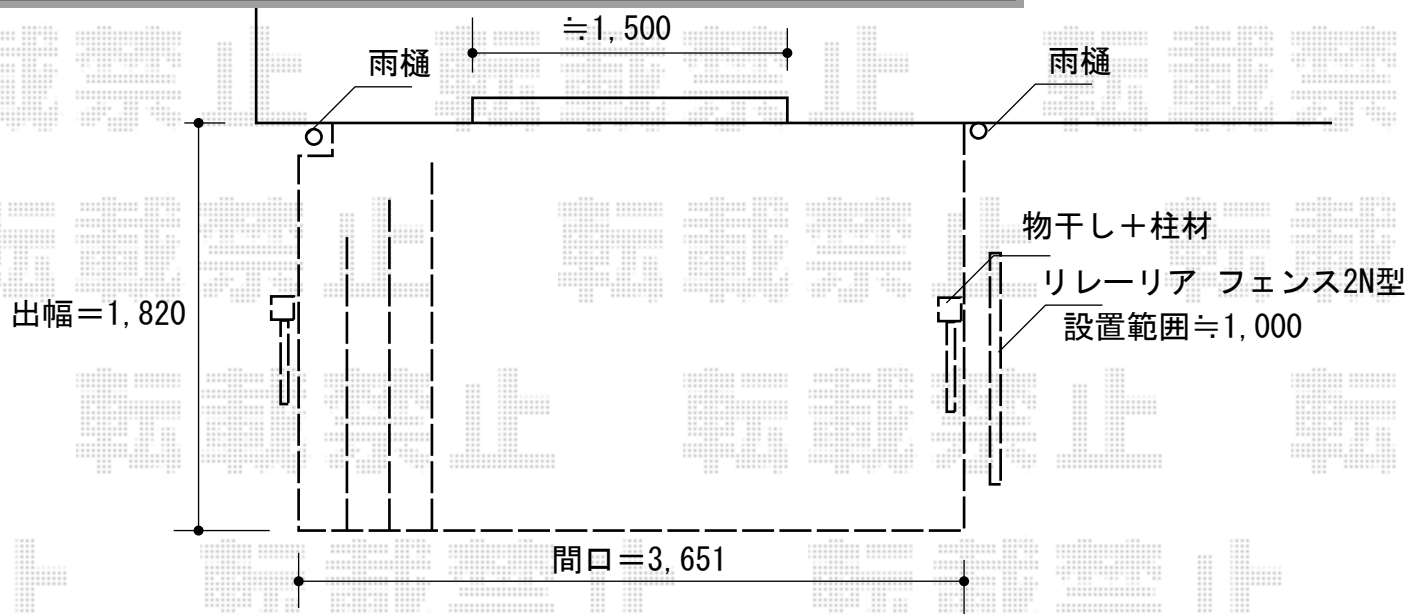

ウッドデッキ・オーニング・物干し造作 施工概略図

Value Select マージウッドデッキ
間口= 2.0間(3,651mm)
出幅= 6尺(1,820mm)
色: ナチュラル
床板: 縦貼り
束柱: Sタイプ(550mm)(色:ノーブルステン)

LIXIL(トステム) スタイルシェード 天井付 1枚仕様
間口= 本体 1,670mm/生地 1,600mm
高さ= 本体 3,030mm/生地 3,000mm
本体色: シャイングレー
キャンバス色: ナチュラルブラウン
納まり: 天井付
固定用部品: デッキ固定用部品×1セット

YKK AP リレーリア フェンス2N型 間仕切り支柱
単体用本体1枚 (W×H) = H23Fメーターモジュール (1,000×2,300mm) ×1セット
色: プラチナステン

2階バルコニー

YKK AP 汎用形材
柱75角: 2本
柱キャップ: 2個
色: 柱プラチナステン/
キャップ Cステン

YKK AP <ご提案>物干しセット 水平式物干し
標準タイプ テラス屋根用2本入り×1セット
色: プラチナステン

≒500

2016-1-313636

担当者

木附