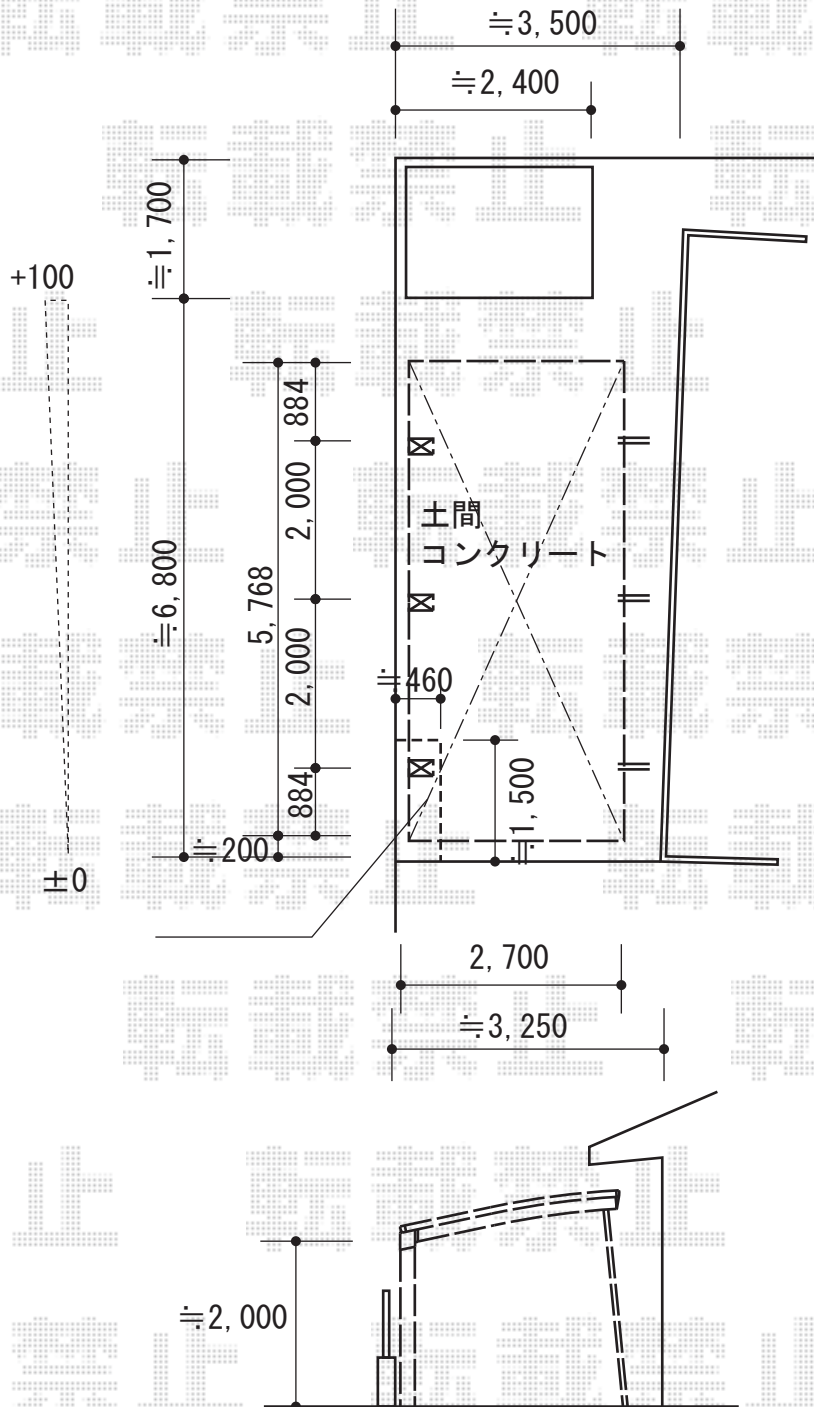

カーポート 施工概略図

YKK AP レイナポートグラン50 積雪~50cm対応
 幅= 2,700mm
 奥行= 5,768mm
 色： プラチナステン
 屋根材： 熱線遮断ポリカーボネート(クリアマット)
 柱仕様： 標準柱仕様 (有効高 約2,000mm)

YKK AP レイナポートグラン50 着脱式サポート 標準・ハイルーフ兼用 3本入り×1セット
 色： プラチナステン

2016-1-313663