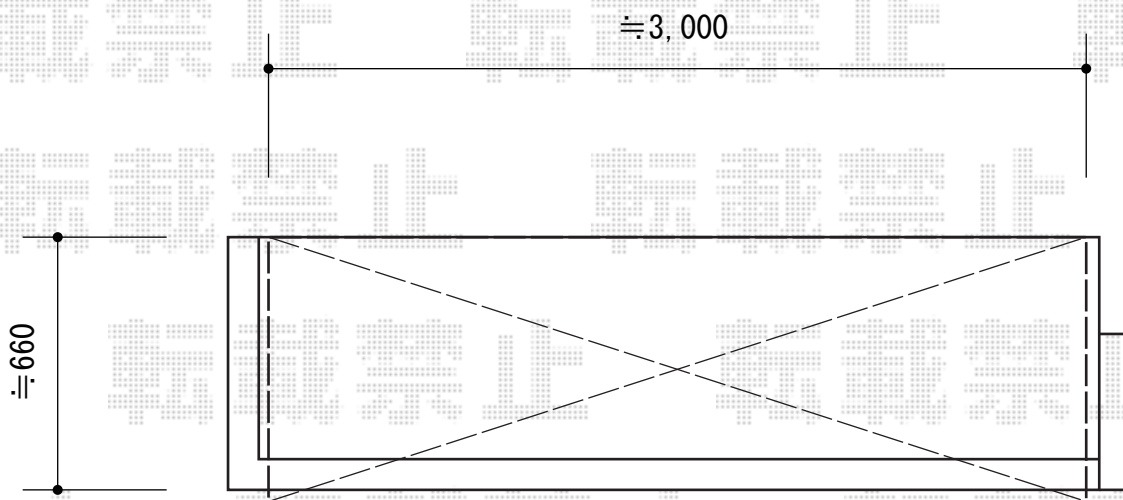

バルコニー屋根 施工概略図

LIXIL スピーネ F型 ルーフタイプ 単体 積雪～20cm対応
間口= メーター3000 (柱芯々2,800mm 屋根幅3,020mm)
出幅= 3尺 (885mm)
色: シャイングレー
屋根材: 熱線吸収アクアポリカーボネート(クリアS)
柱仕様: 柱無しタイプ
施工方法: 下止め仕様

LIXIL スピーネ ルーフ用竿掛け 4個入
色: シャイングレー
数量: 1セット