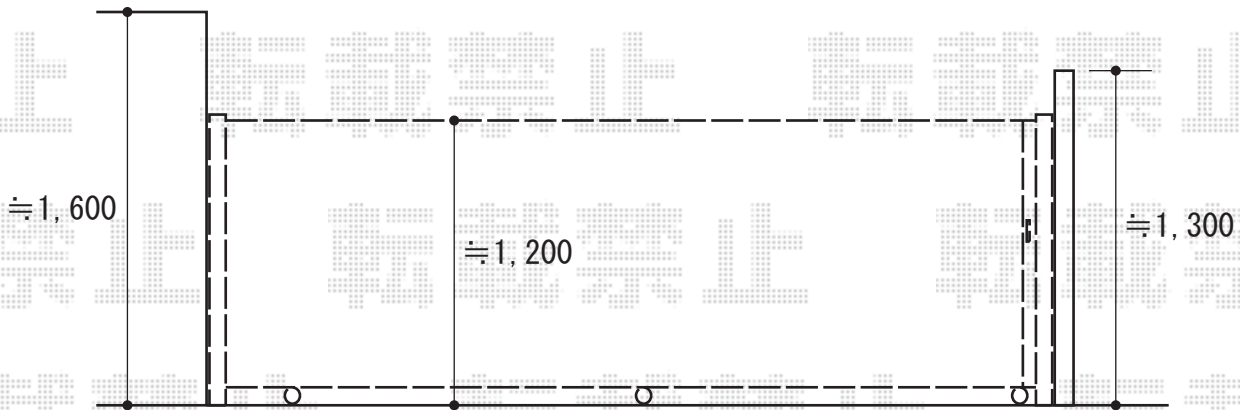

カーゲート 施工概略図

Value Select トリップゲート RB型 ノンレール 片開き 41S

開口幅= 4,035mm

全幅= 4,135mm

たたみ幅= 453mm

高さ= 1,200mm

色： ステンカラー

キャスター数： 3箇所

落棒数： 2本

2016-1-313758

担当者

新西