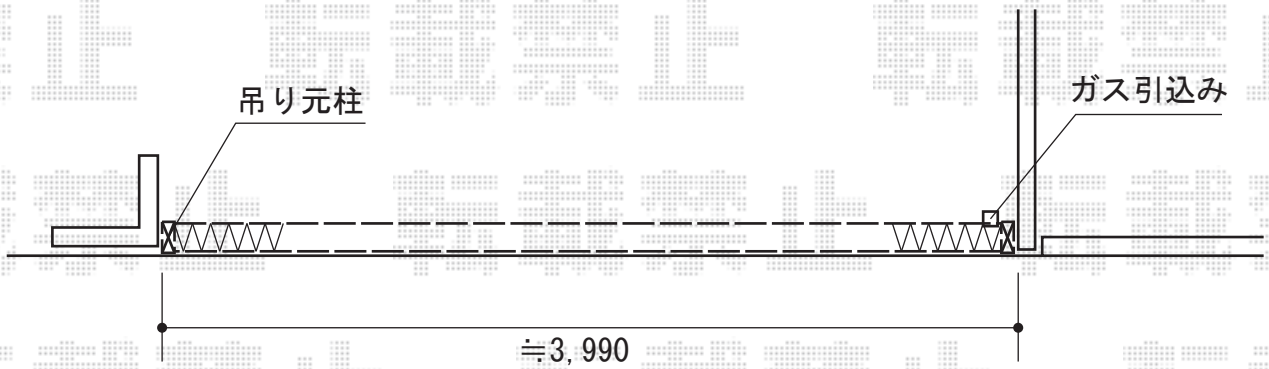

カーゲート 施工概略図

Value Select トリップゲート RB型 ノンレール 片開き 41S

開口幅= 4,035mm

全幅= 4,135mm

たたみ幅= 453mm

高さ= 1,200mm

色： ステンカラー

キャスター数： 3箇所

落棒数： 2本

2016-1-313758

担当者

新西