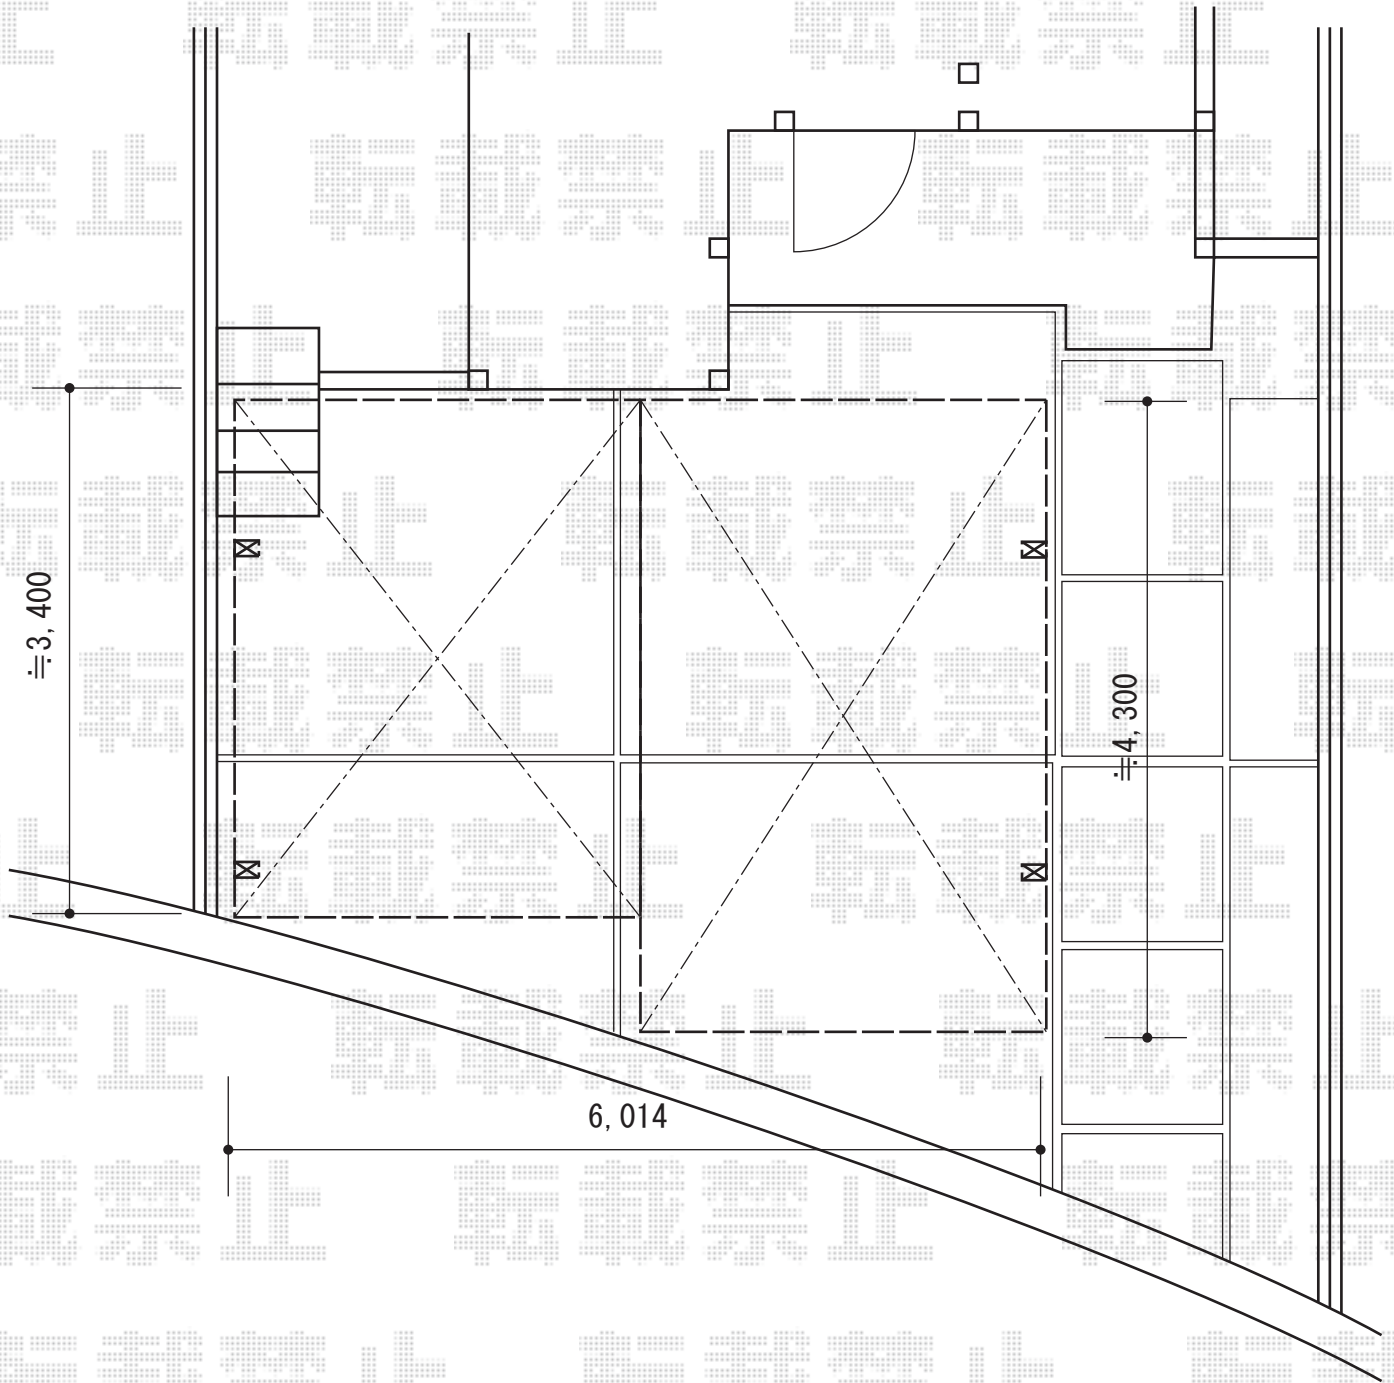

カーポート 施工概略図

YKK AP レイナポートグラン M合掌 積雪～20cm対応

幅= 6,014mm (30・30)

奥行= 5,052mm

色： プラチナステン

屋根材： 熱線遮断ポリカーボネート (クリアマット)

柱仕様： ハイルフ柱仕様 (有効高 約2,355mm) ×2本/
ハイロング柱仕様 (有効高 約2,800mm) ×2本

2016-1-313760