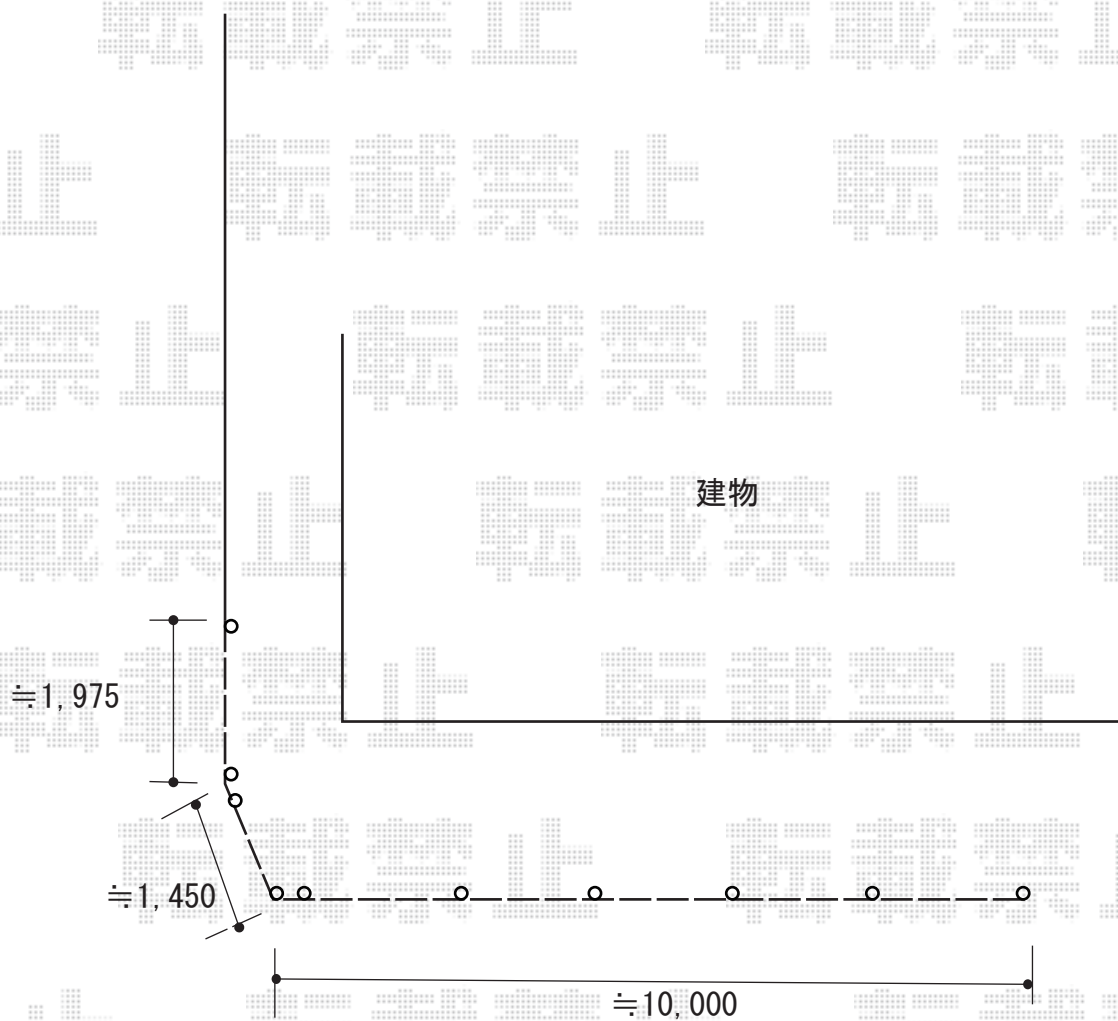

# フェンス 施工概略図

Value Select ミエーネフェンス 目隠しルーバータイプ 自由柱  
本体1枚 (W×H) = (1,975×1,000mm) ×7枚  
自由柱: T-100×10本  
端部キャップ: 1セット  
目隠しコーナー継手: T-100×2セット  
色: グレースブラウン

2016-1-313846

担当者

竹中