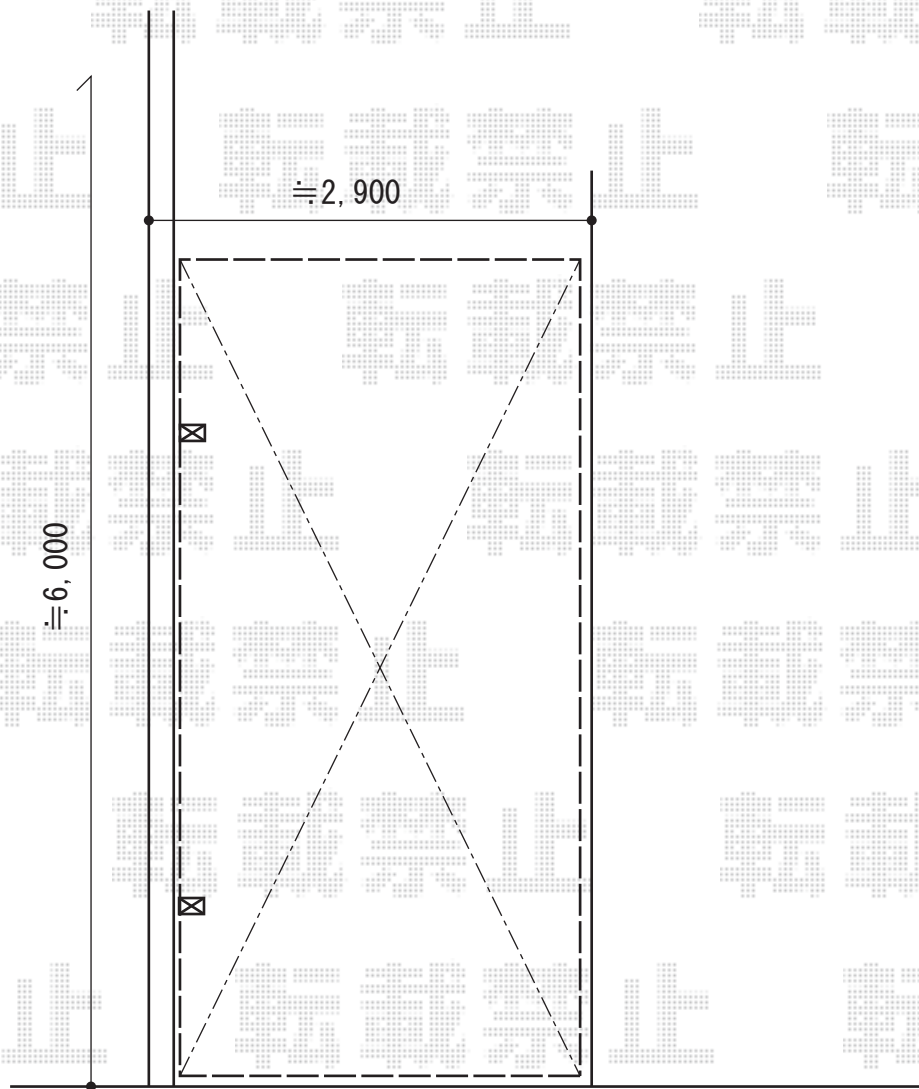

カーポート 施工概略図

YKK AP レイナポートグラン 積雪～20cm対応
幅= 2,700mm
奥行= 5,400mm
色： ブラウン
屋根材： 熱線遮断ポリカーボネート(クリアマット)
柱仕様： ハイルフ柱仕様 (有効高 約2,350mm)

2016-1-313862

担当者

邑智