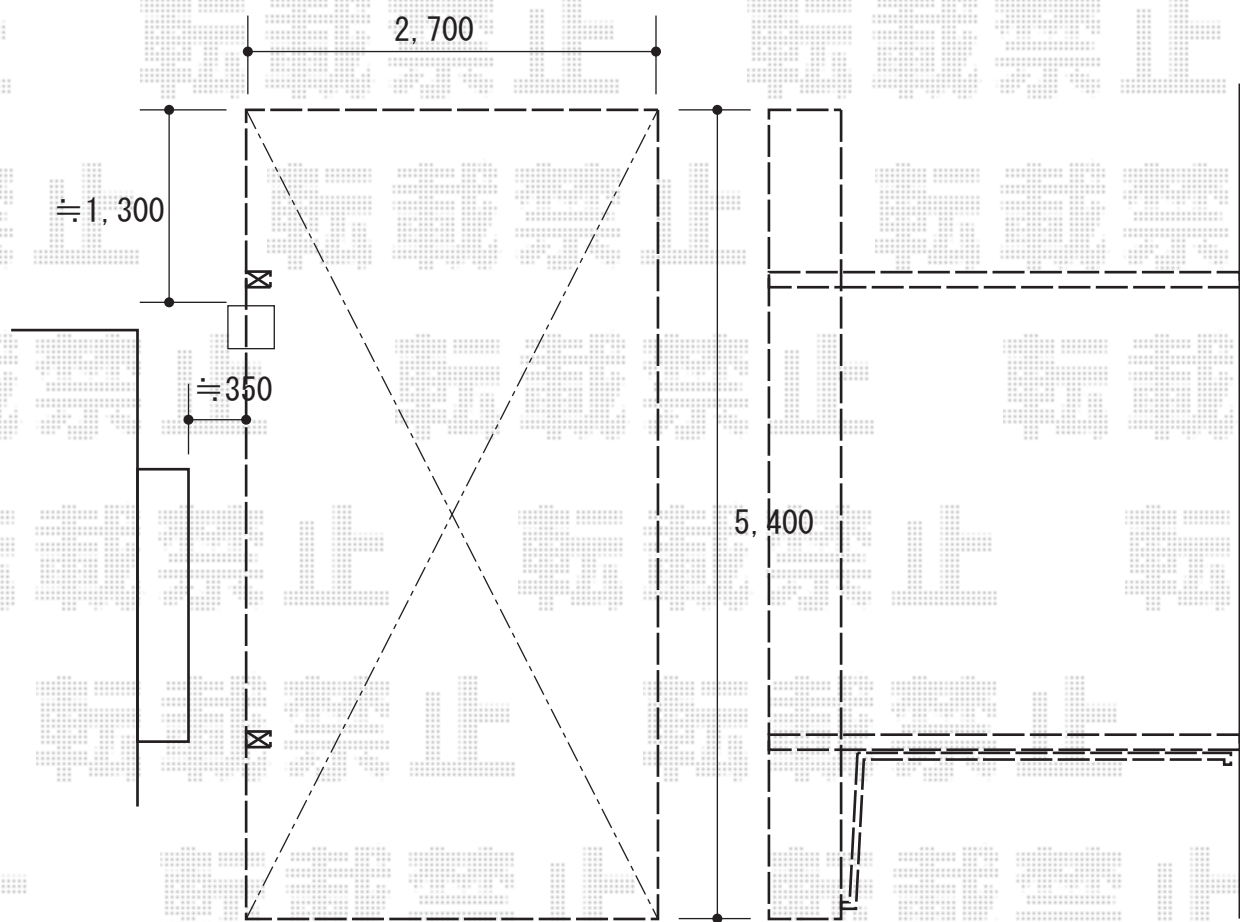

# カーポート工事 施工概略図

YKK AP レイナポートグラン 積雪~20cm対応  
幅= 2,700mm  
奥行= 5,400mm  
色: ブラウン  
屋根材: 熱線遮断ポリカーボネート (アースブルーマット調)  
柱仕様: ハイーフ柱仕様 (有効高 約2,350mm)

2016-1-313905	担当者	酒井
---------------	-----	----