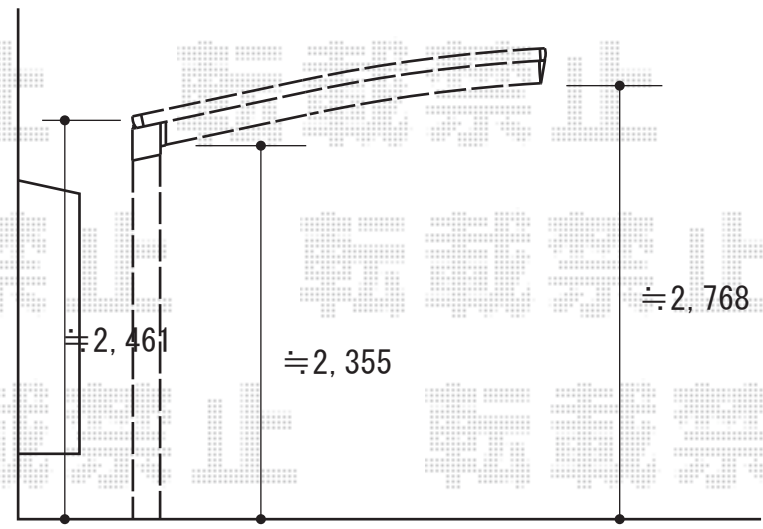

# カーポート工事 施工概略図

YKK AP レイナポートグラン 積雪~20cm対応  
幅= 2,700mm  
奥行= 5,400mm  
色: ブラウン  
屋根材: 熱線遮断ポリカーボネート (アースブルーマット調)  
柱仕様: ハイーフ柱仕様 (有効高 約2,350mm)

2016-1-313905	担当者	酒井
---------------	-----	----