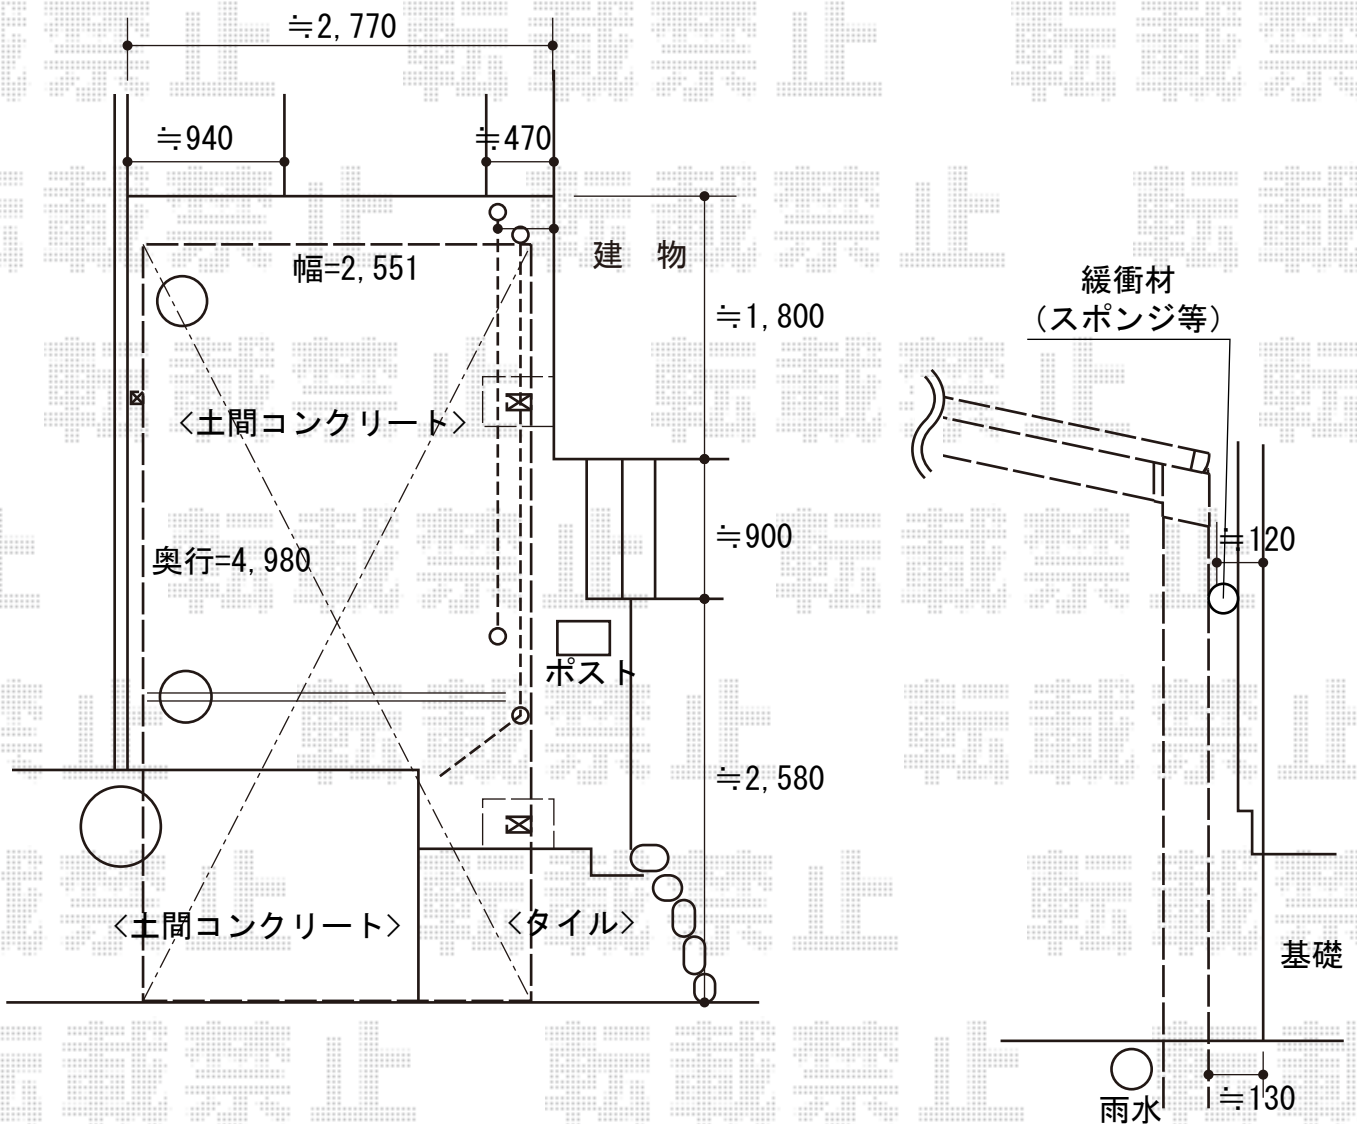

カーポート 施工概略図

LIXIL ネスカR (ラウンドスタイル) 積雪~20cm対応

幅= 2,551mm

奥行= 4,980mm

色: シヤイングレー

屋根材: 熱線吸収ポリカーボネート (ブルーマットS・すりガラス調)

柱仕様: 標準柱仕様 (有効高 約2,200mm)

LIXIL ネスカR 着脱式サポート 標準柱 (H22) 用 2本入り×1セット

色: シヤイングレー

2016-1-313926

担当者

酒井